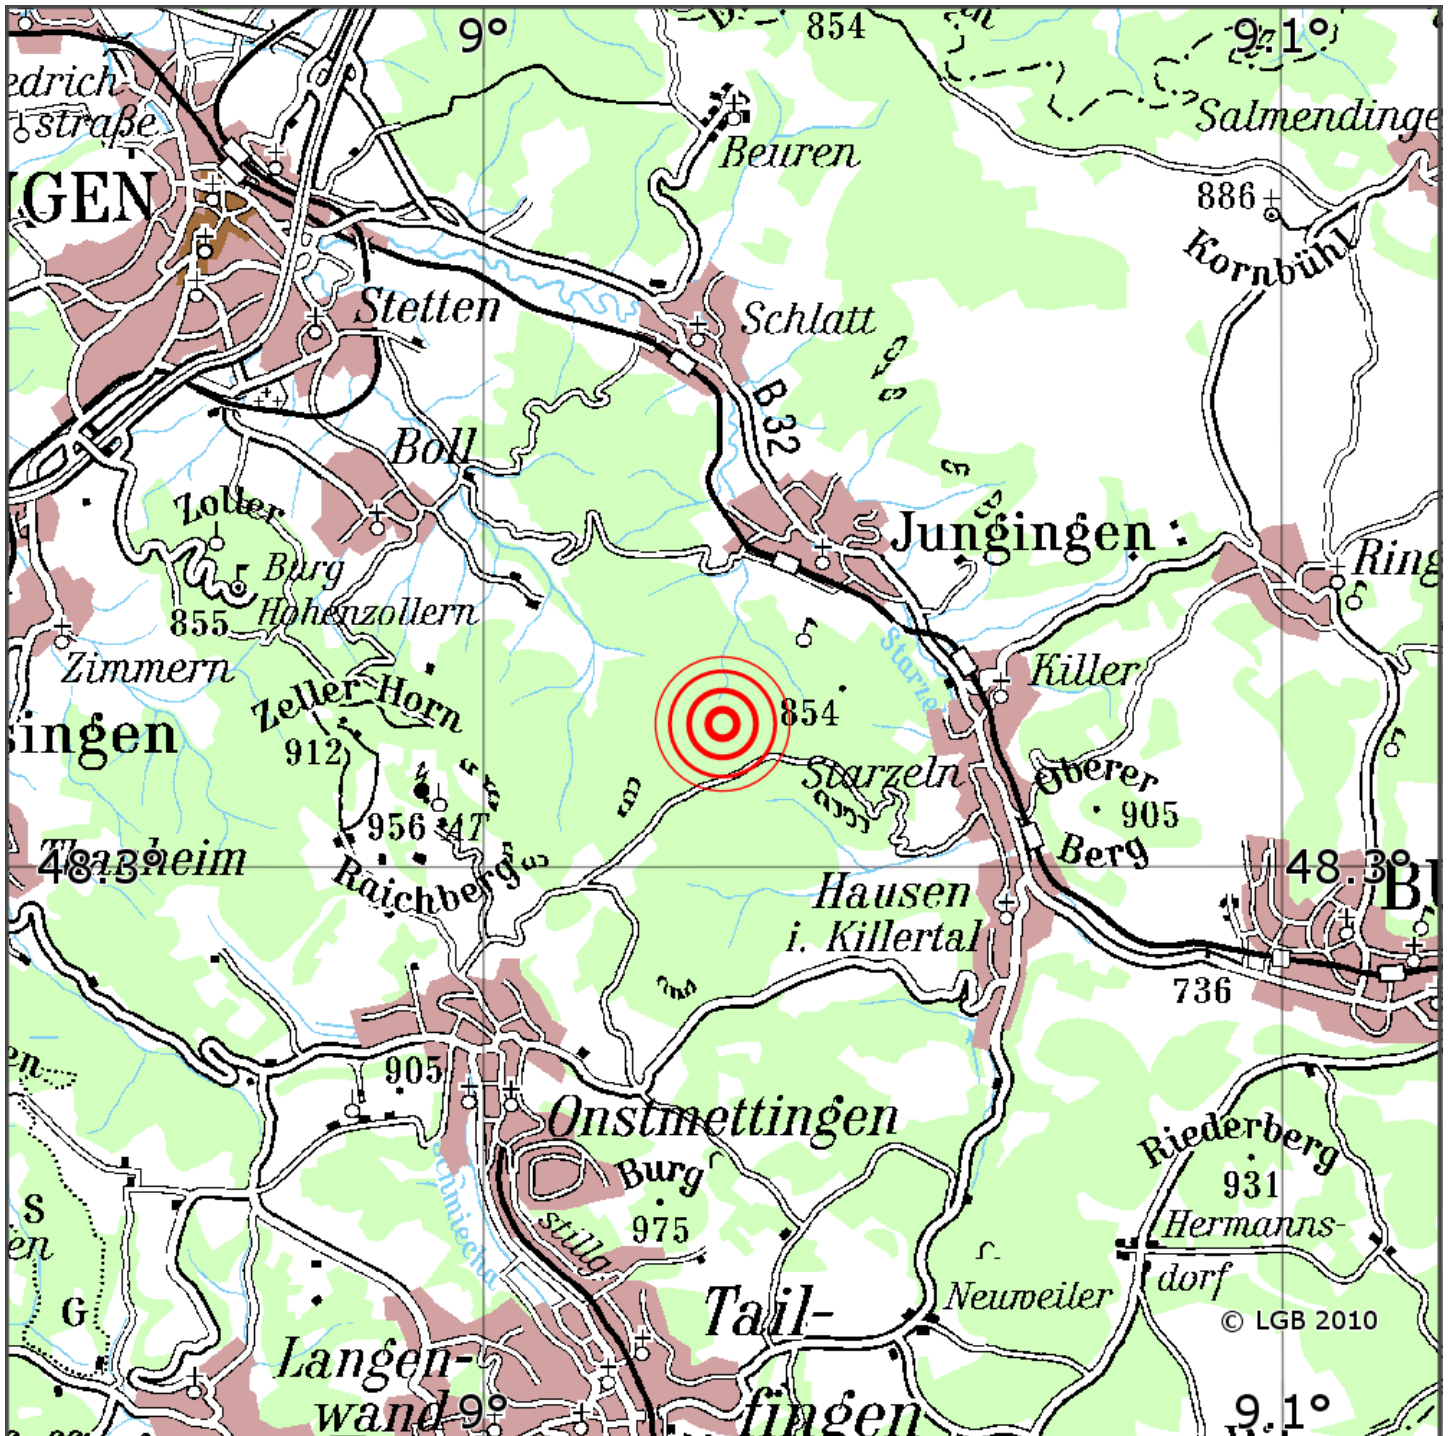

## Manuelle Erdbebenlokalisierung

Datum:	16.02.2021
Uhrzeit:	21:09:36.81
Ort:	Jungingen/Zollernalbkreis/BW
Lage des Epizentrums:	
Länge:	48.31
Breite:	9.1
Tiefe:	8
Magnitude:	0.6
Qualität:	

Kartendarstellung auf Grundlage der DTK200-v. © Bundesamt für Kartographie und Geodäsie, 2010