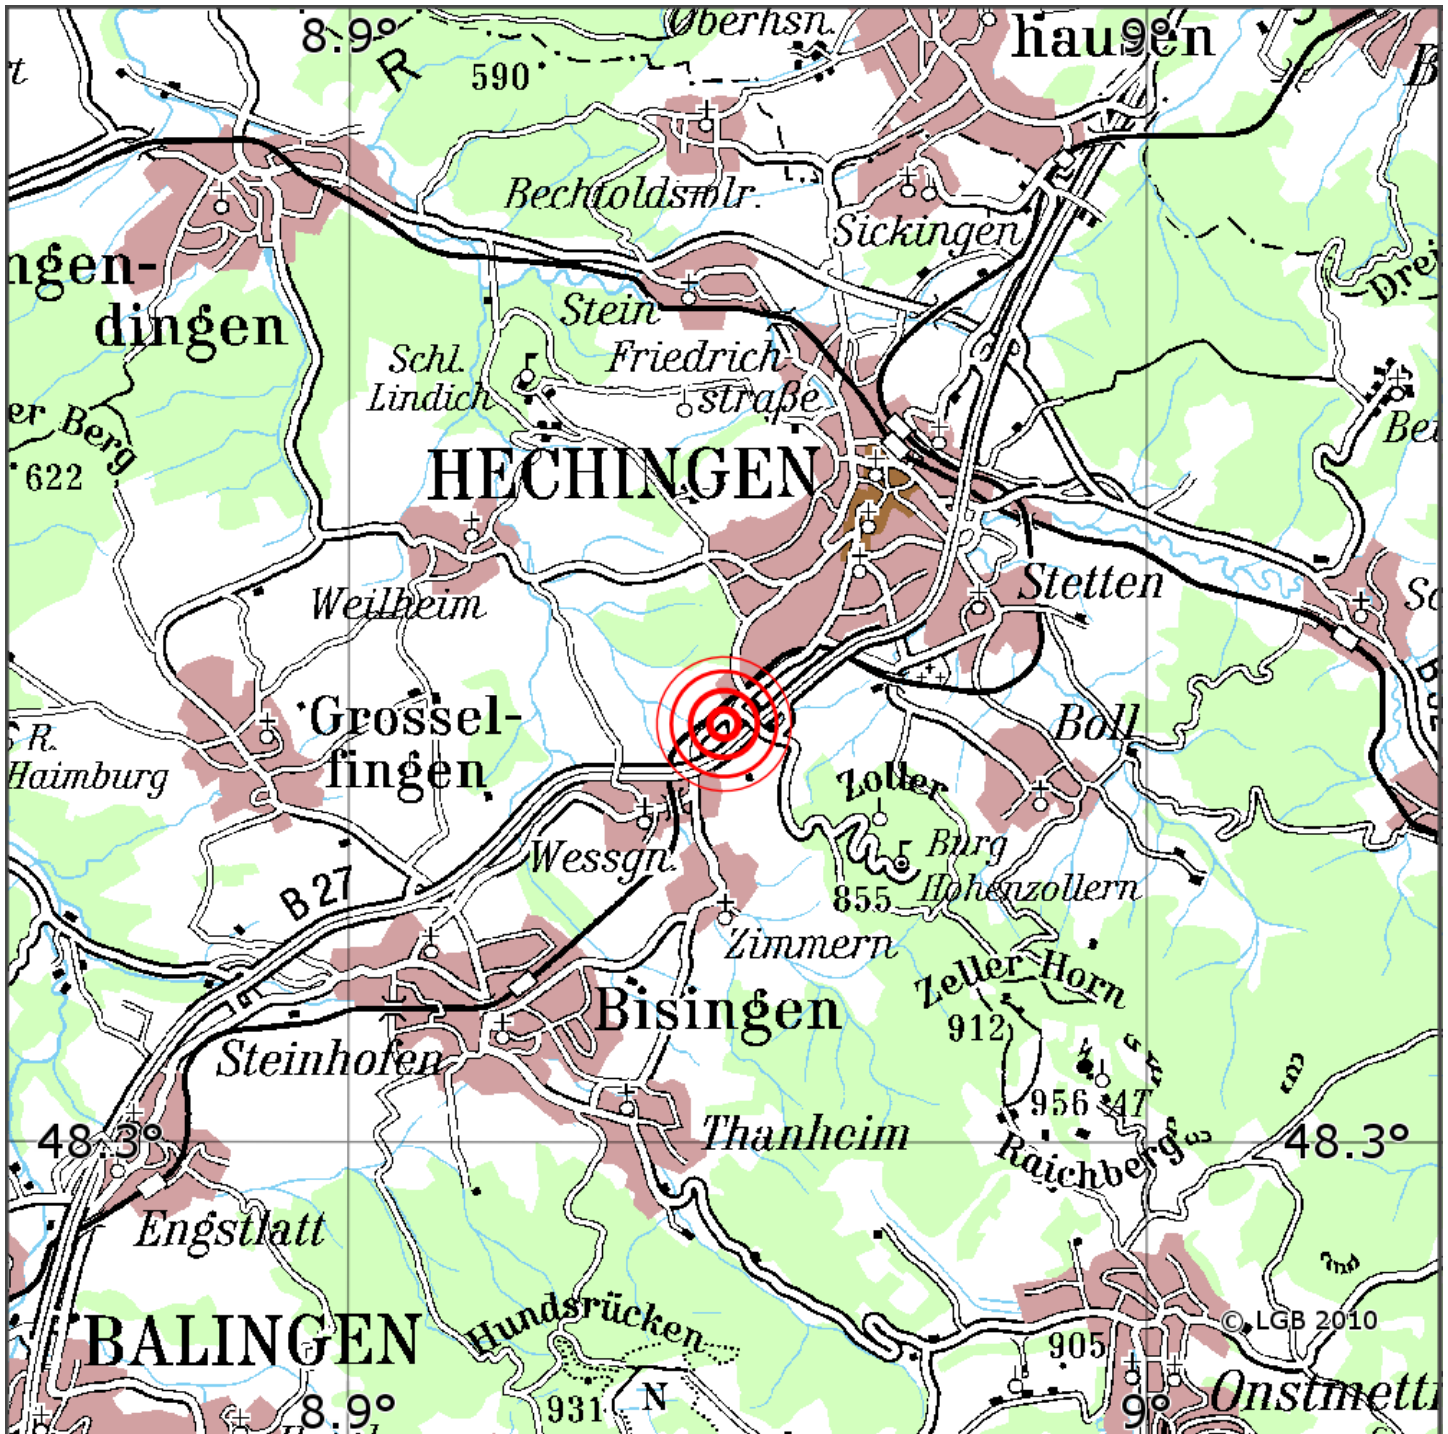

Manuelle Erdbebenlokalisierung

Datum:	17.02.2021
Uhrzeit:	12:09:03.94
Ort:	Hechingen/Zollernalbkreis/BW
Lage des Epizentrums:	
Länge:	8.9
Breite:	48.34
Tiefe:	12
Magnitude:	1.1
Qualität:	1

Kartendarstellung auf Grundlage der DTK200-v. © Bundesamt für Kartographie und Geodäsie, 2010