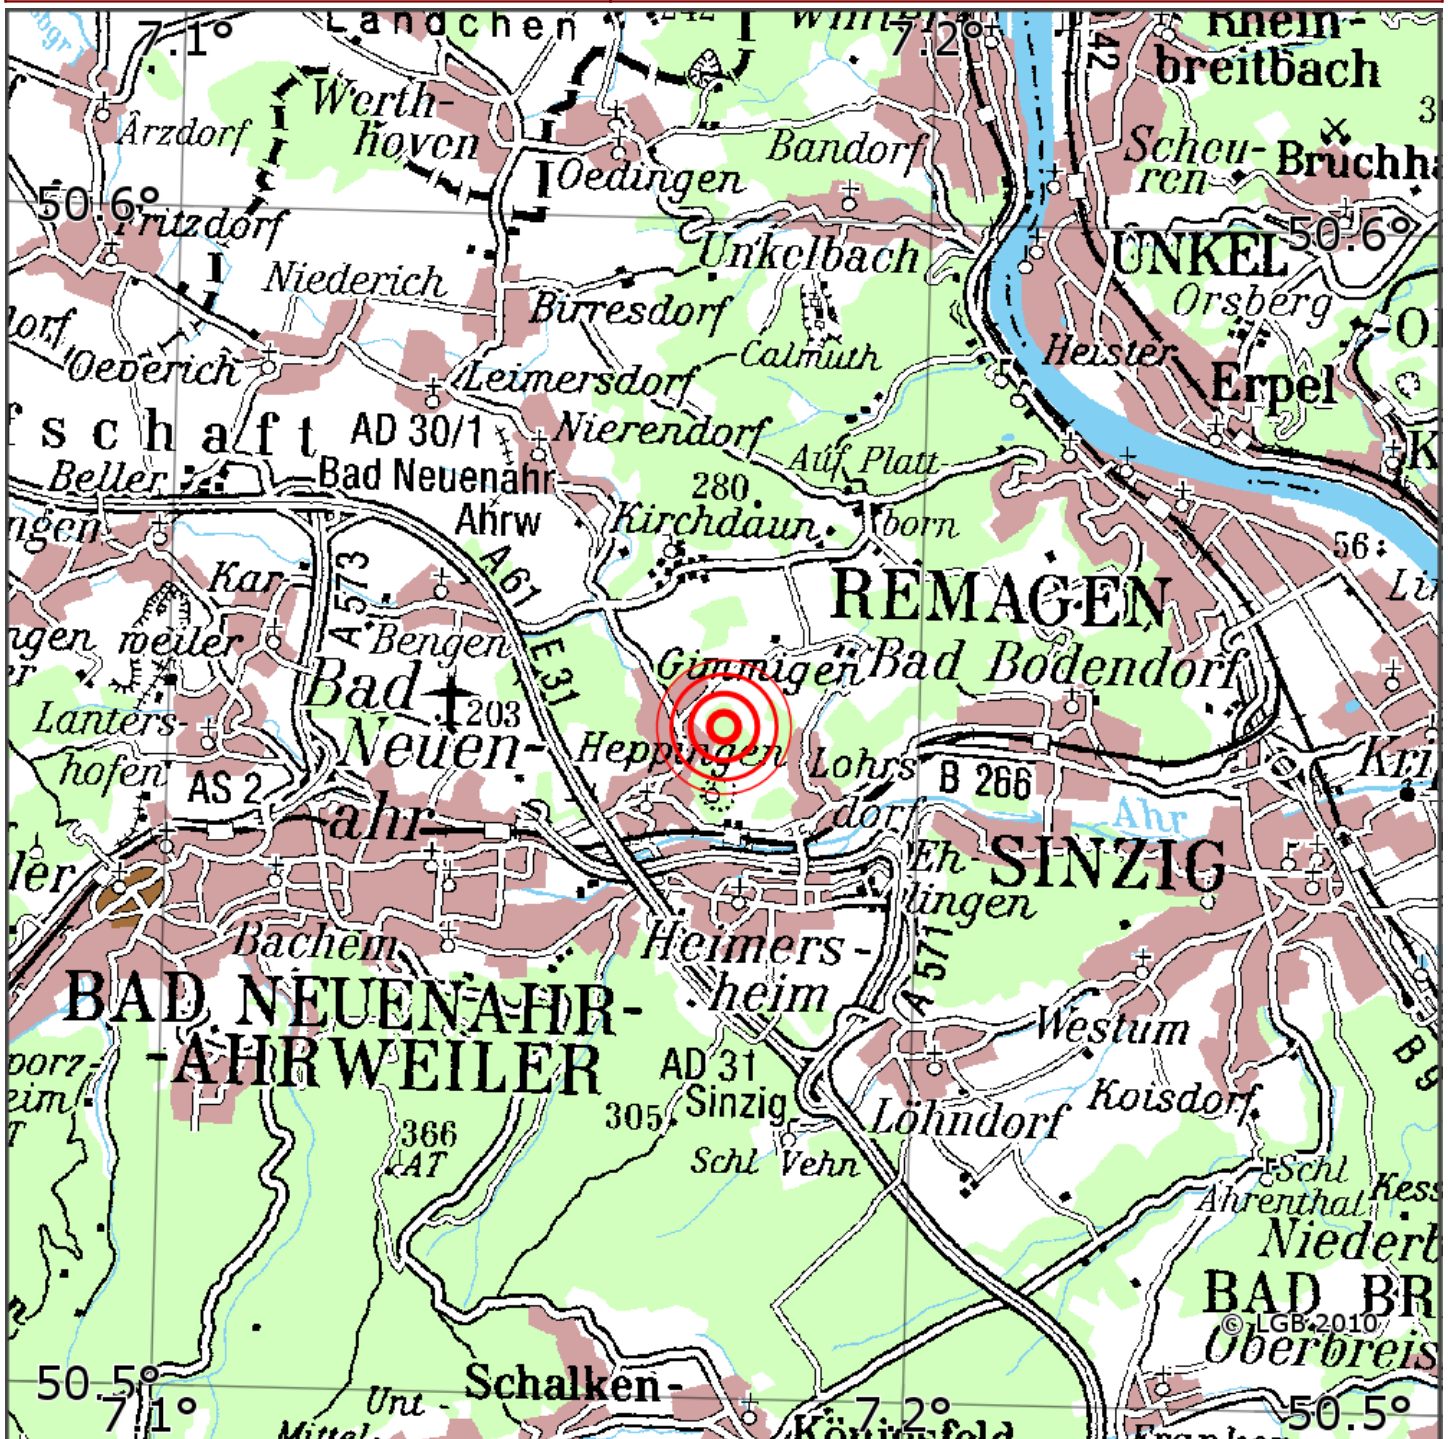

## Manuelle Erdbebenlokalisierung

Datum:	17.02.2021
Uhrzeit:	07:58:58.62
Ort:	Bad Neuenahr-Ahrw./Lkrs. Ahrw./RLP
Lage des Epizentrums:	
Länge:	50.56
Breite:	9
Tiefe:	0.9
Magnitude:	0.9
Qualität:	t:

Kartendarstellung auf Grundlage der DTK200-v. © Bundesamt für Kartographie und Geodäsie, 2010