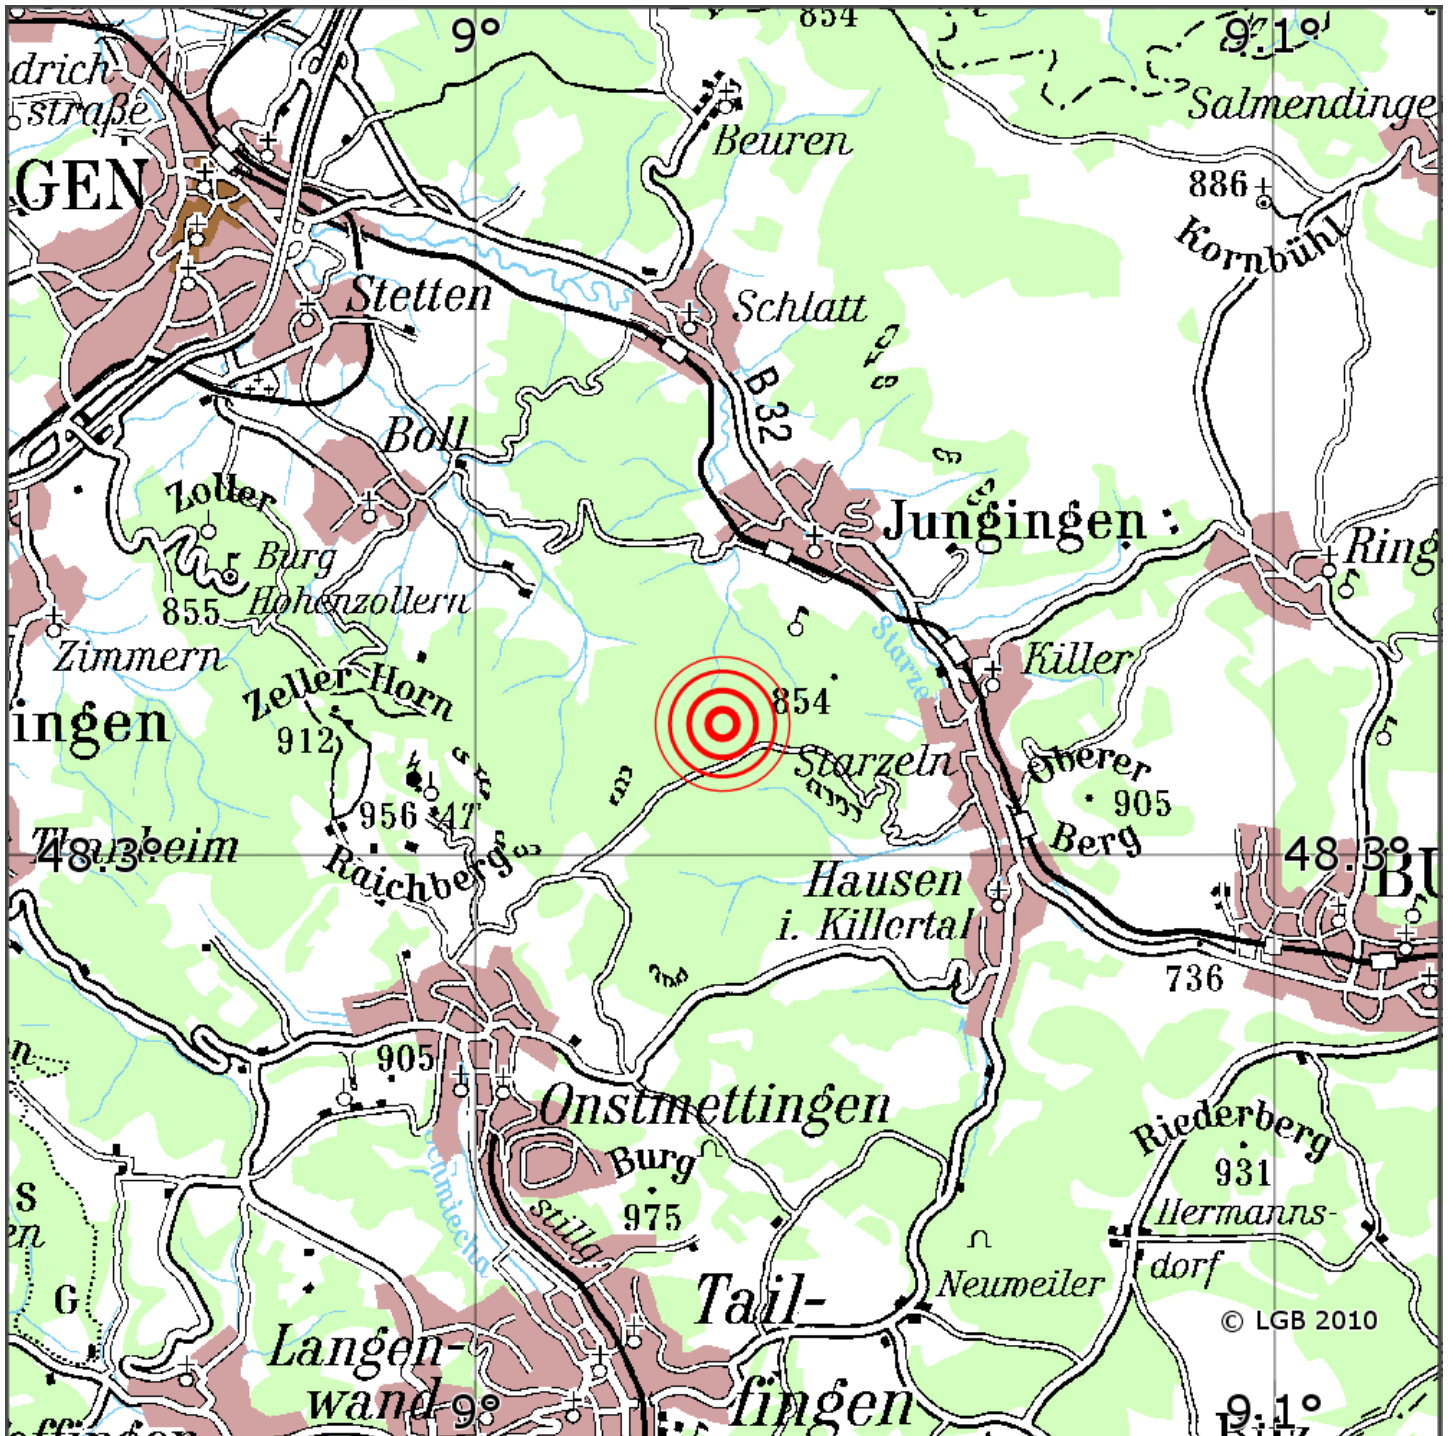

Manuelle Erdbebenlokalisierung

Datum:	17.02.2021
Uhrzeit:	22:38:40.90
Ort:	Jungingen/Zollernalbkreis/BW
Lage des Epizentrums:	
Länge:	48.31
Breite:	7
Tiefe:	1.1
Magnitude:	Qualität:

Kartendarstellung auf Grundlage der DTK200-v. © Bundesamt für Kartographie und Geodäsie, 2010