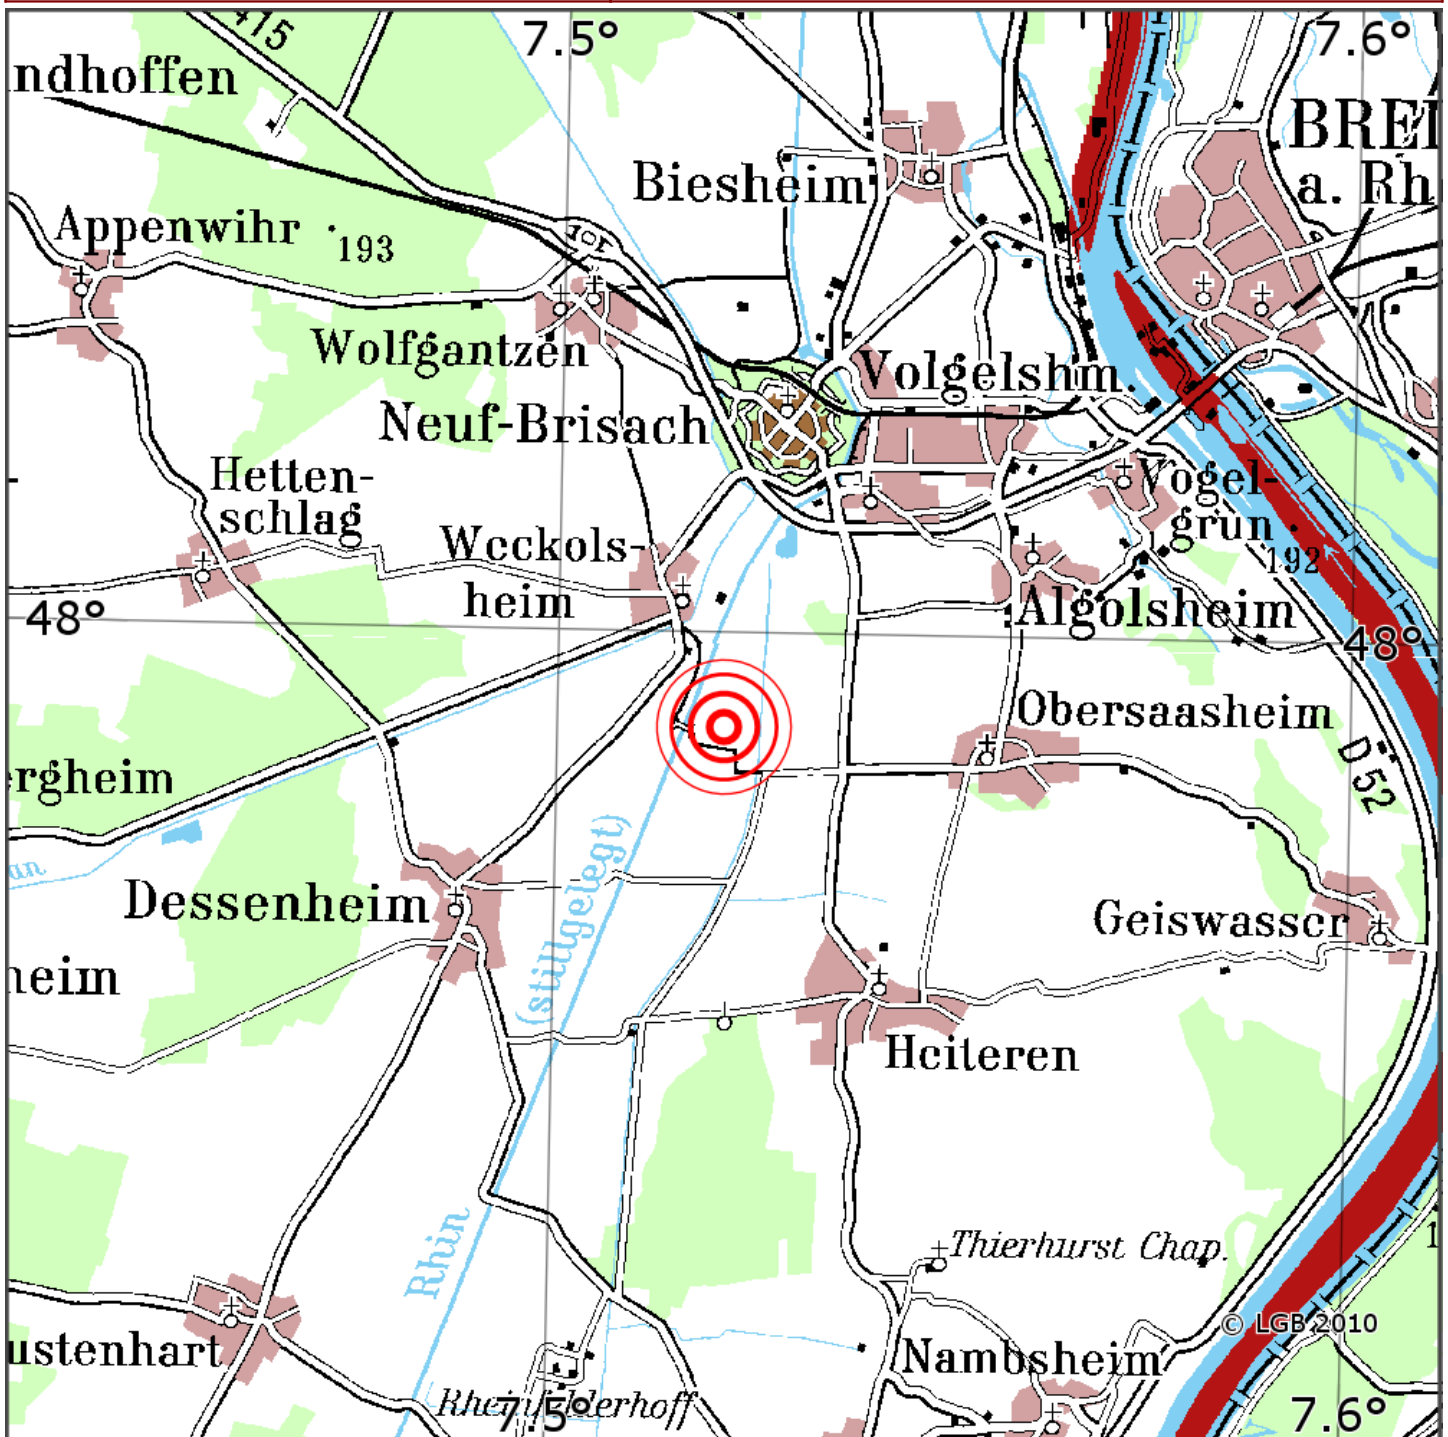

Manuelle Erdbebenlokalisierung

Datum:	17.02.2021
Uhrzeit:	18:05:01.75
Ort:	Obersaasheim/Dep. Haut-Rhin/F
Lage des Epizentrums:	
Länge:	7.58
Breite:	47.99
Tiefe:	10
Magnitude:	0.5
Qualität:	1

Kartendarstellung auf Grundlage der DTK200-v. © Bundesamt für Kartographie und Geodäsie, 2010