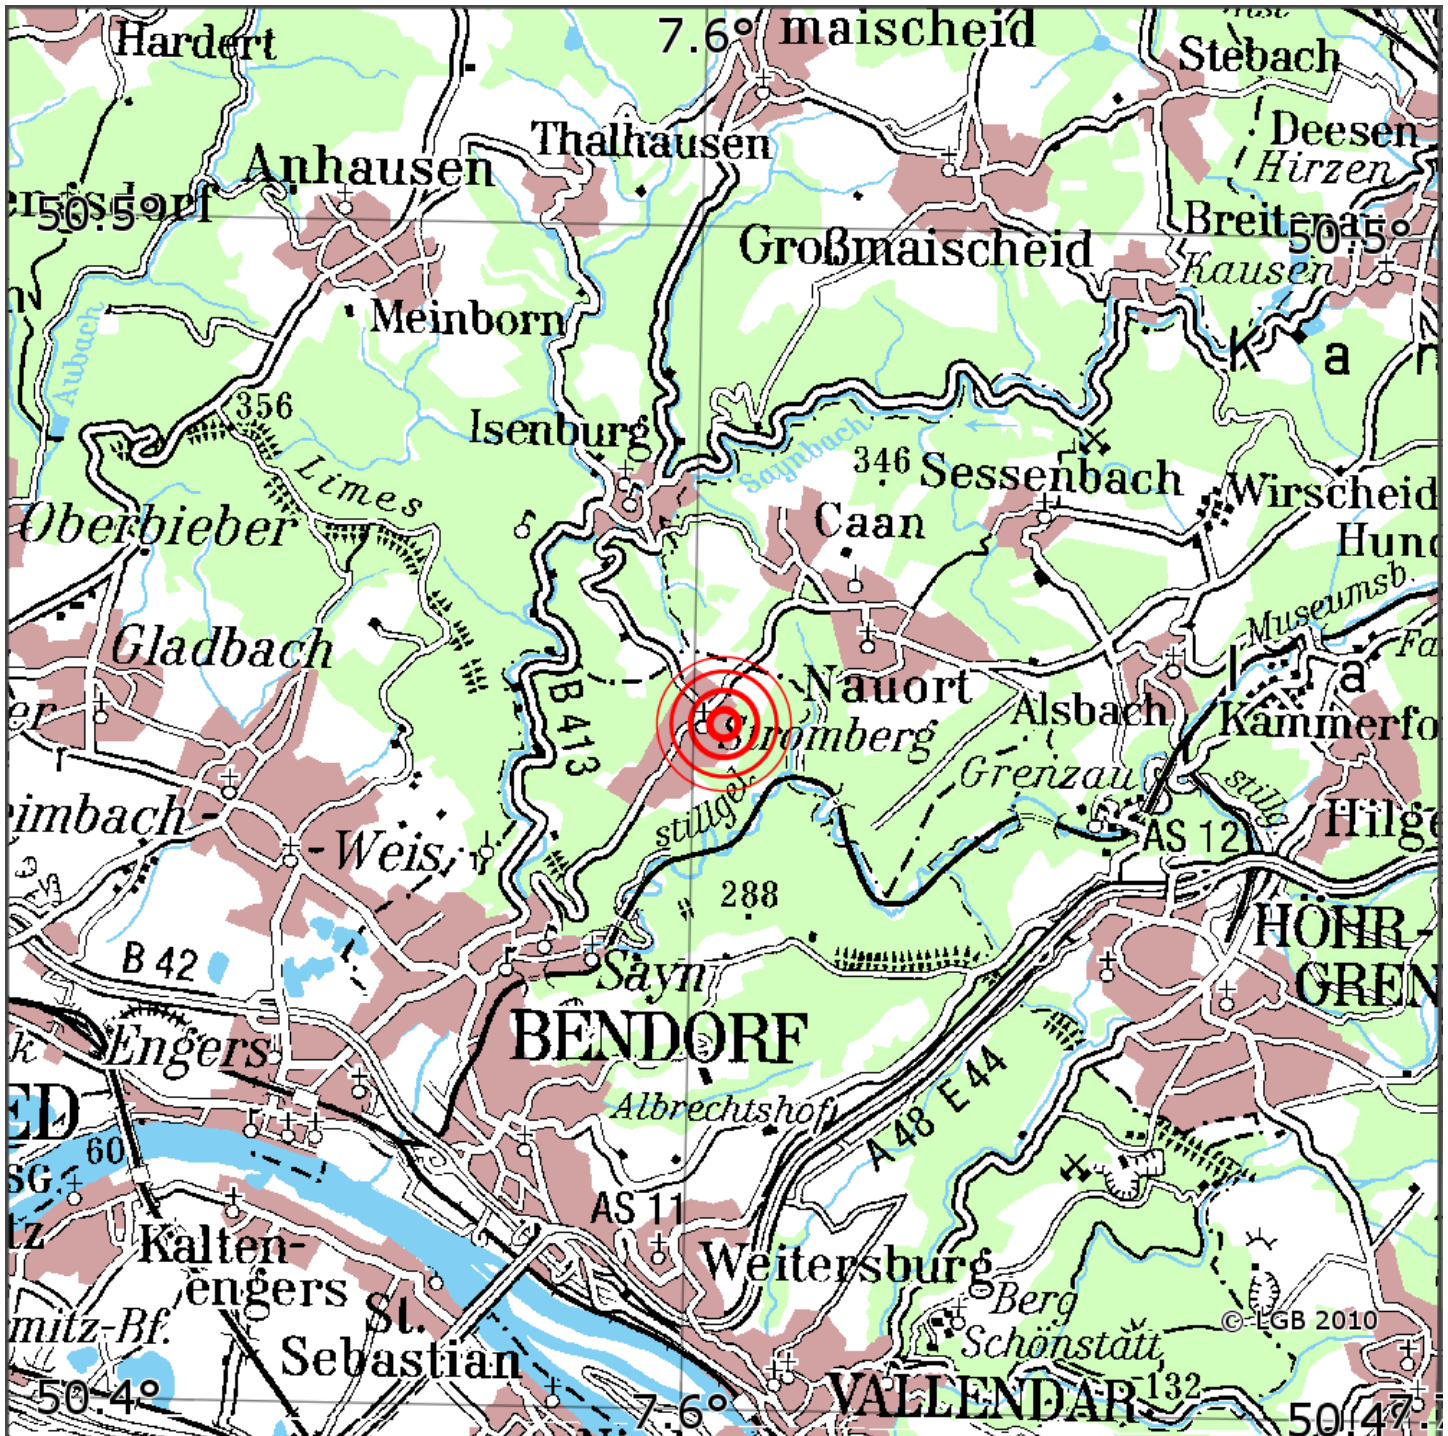

## Manuelle Erdbebenlokalisierung

Datum:	18.02.2021
Uhrzeit:	16:31:26.60
Ort:	Bendorf/Lkrs. Mayen-Koblenz/RLP
Lage des Epizentrums:	
Länge:	7.6°
Breite:	50.46
Tiefe:	7*
Magnitude:	0.6
Qualität:	t:

Kartendarstellung auf Grundlage der DTK200-v. © Bundesamt für Kartographie und Geodäsie, 2010