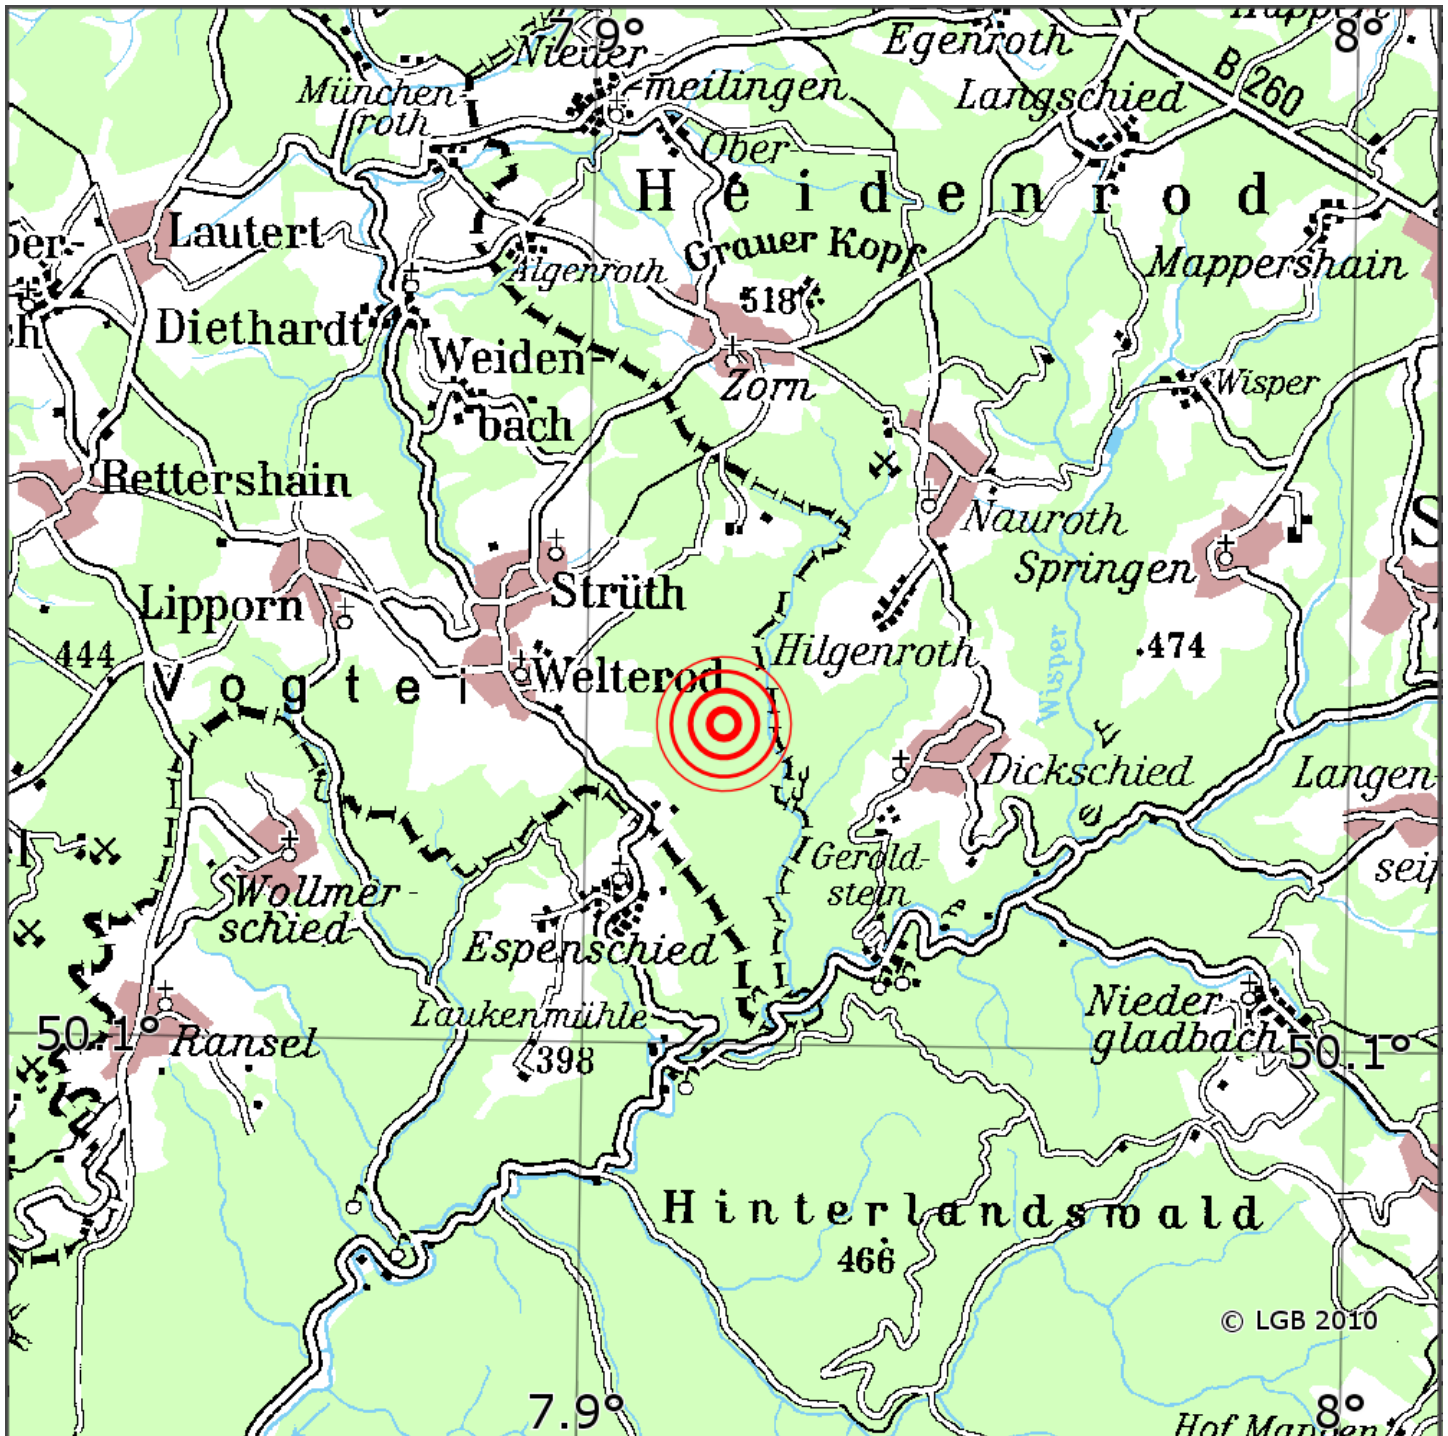

Manuelle Erdbebenlokalisierung

Datum:	19.02.2021
Uhrzeit:	17:36:46.41
Ort:	Welterod/Rhein-Lahn-Kreis/RLP
Lage des Epizentrums:	
Länge:	8.13
Breite:	50.13
Tiefe:	12
Magnitude:	0.7
Qualität:	1

Kartendarstellung auf Grundlage der DTK200-v © Bundesamt für Kartographie und Geodäsie, 2010