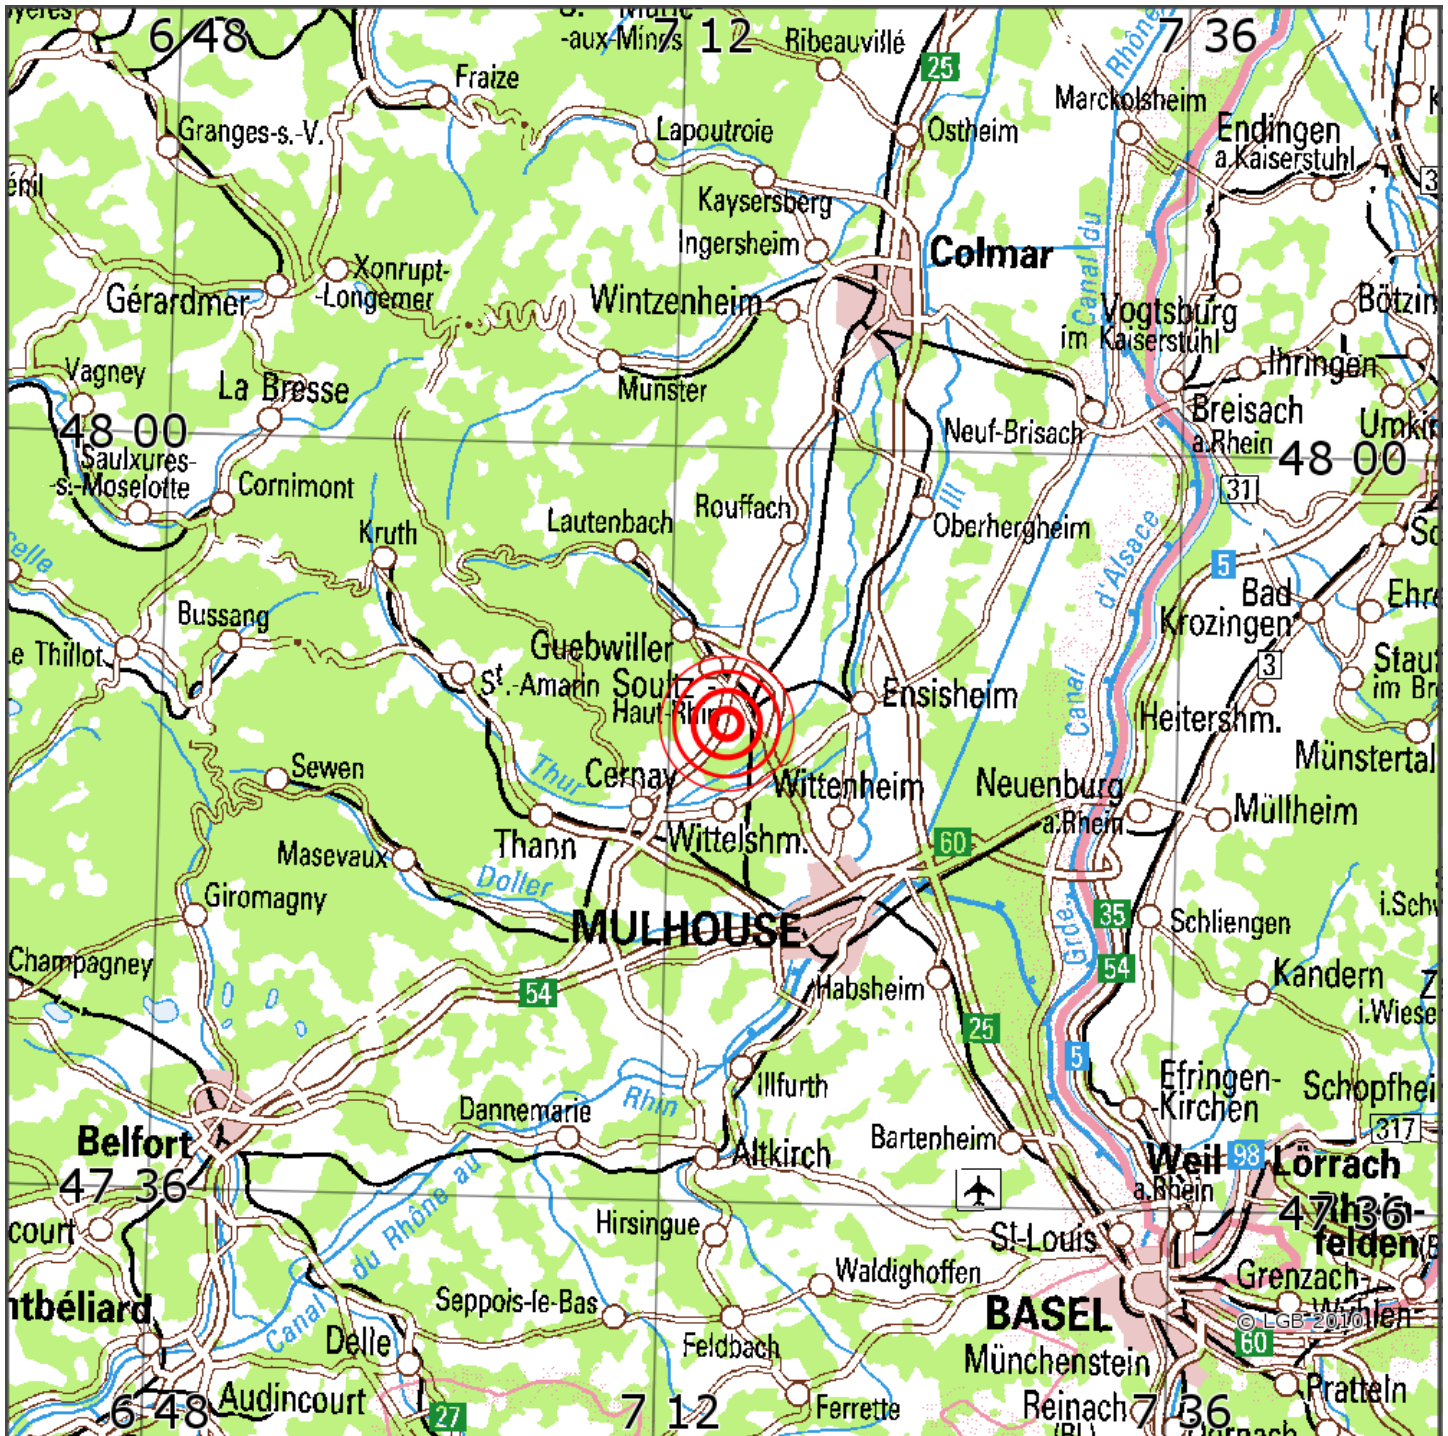

Manuelle Erdbebenlokalisierung

Datum:	20.02.2021
Uhrzeit:	03:05:56.94
Ort:	Bollwiller/Dep. Haut-Rhin/F
Lage des Epizentrums:	
Länge:	
Breite:	47.85
Tiefe:	3*
Magnitude:	1.0
Qualität:	

Kartendarstellung auf Grundlage der DTK1000 © Bundesamt für Kartographie und Geodäsie, 2010