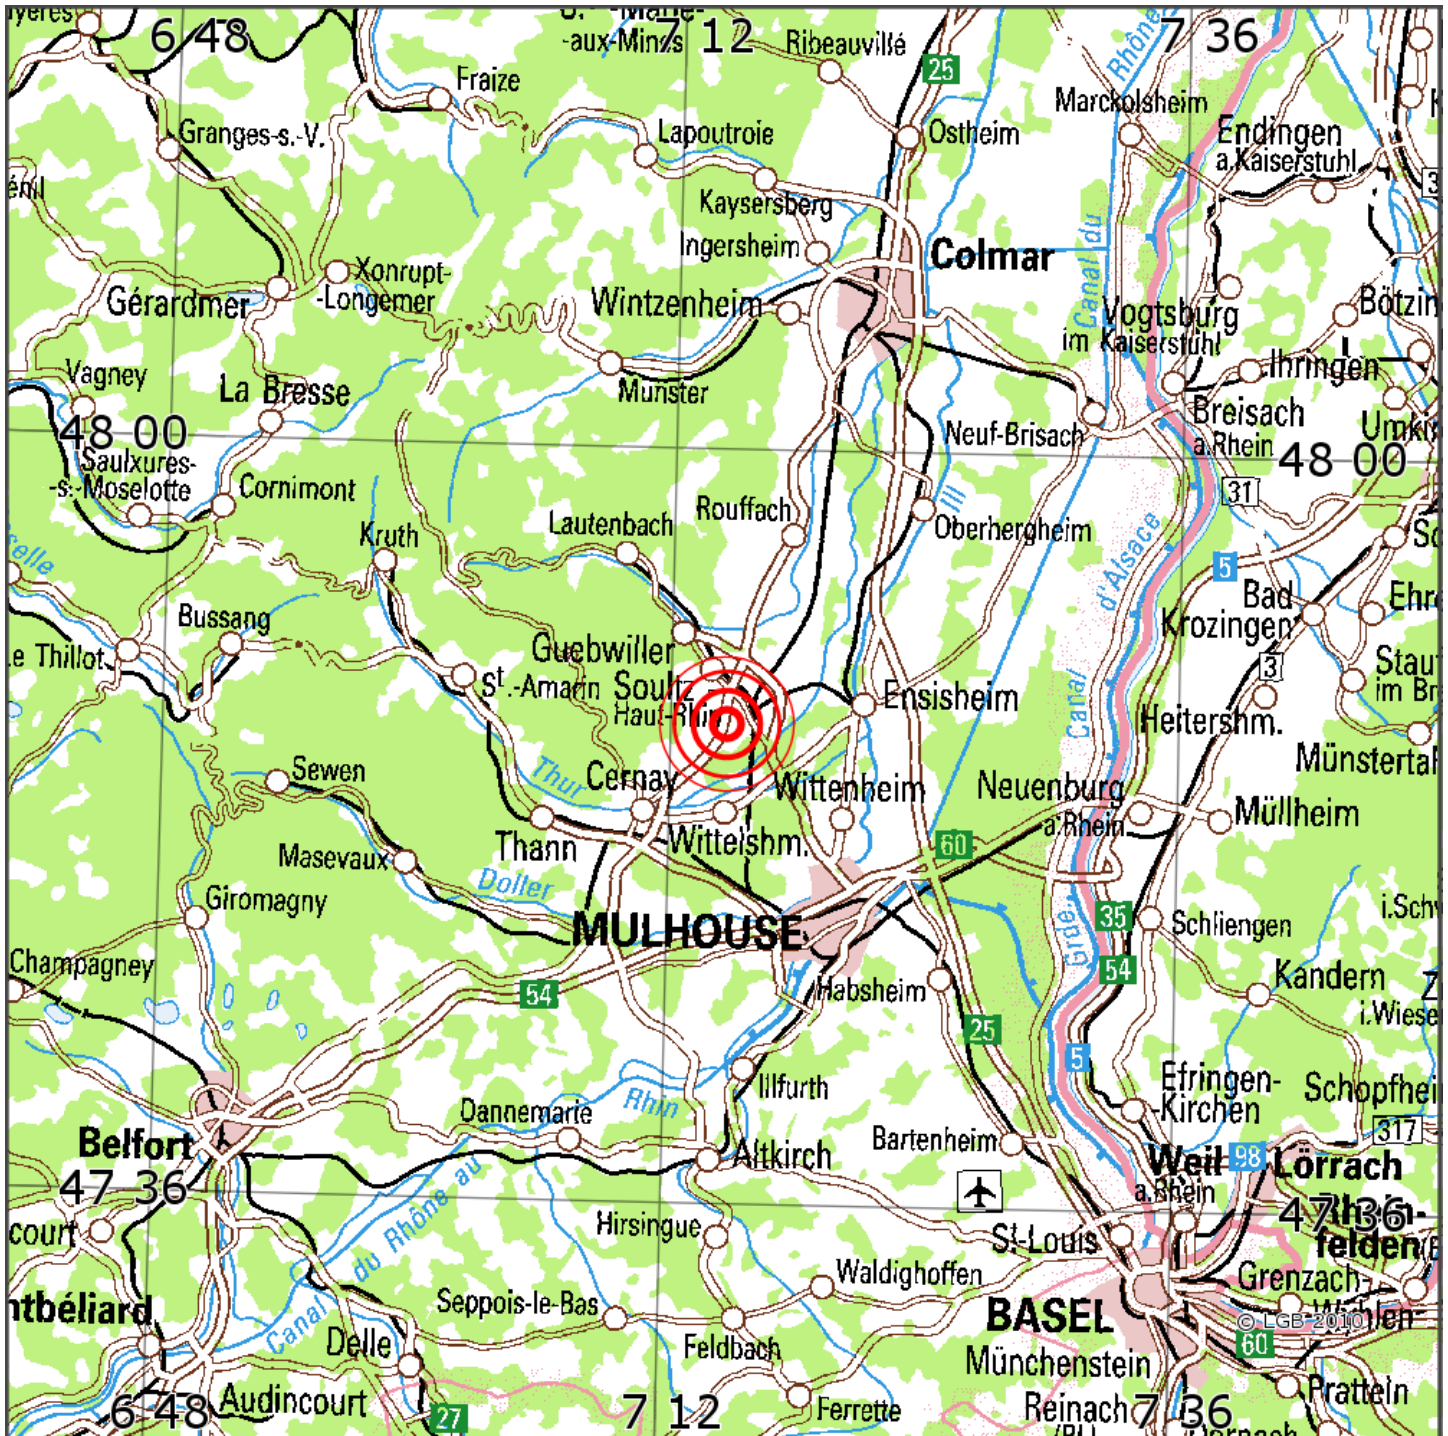

Manuelle Erdbebenlokalisierung

Datum:	20.02.2021
Uhrzeit:	05:46:17.32
Ort:	Bollwiller/Dep. Haut-Rhin/F
Lage des Epizentrums:	
Läuml	nge:
Breite:	47.85
Tiefe:	3*
Magnitude:	1.0
Qualitäuml	t:

Kartendarstellung auf Grundlage der DTK1000 © Bundesamt für Kartographie und Geodäsie, 2010