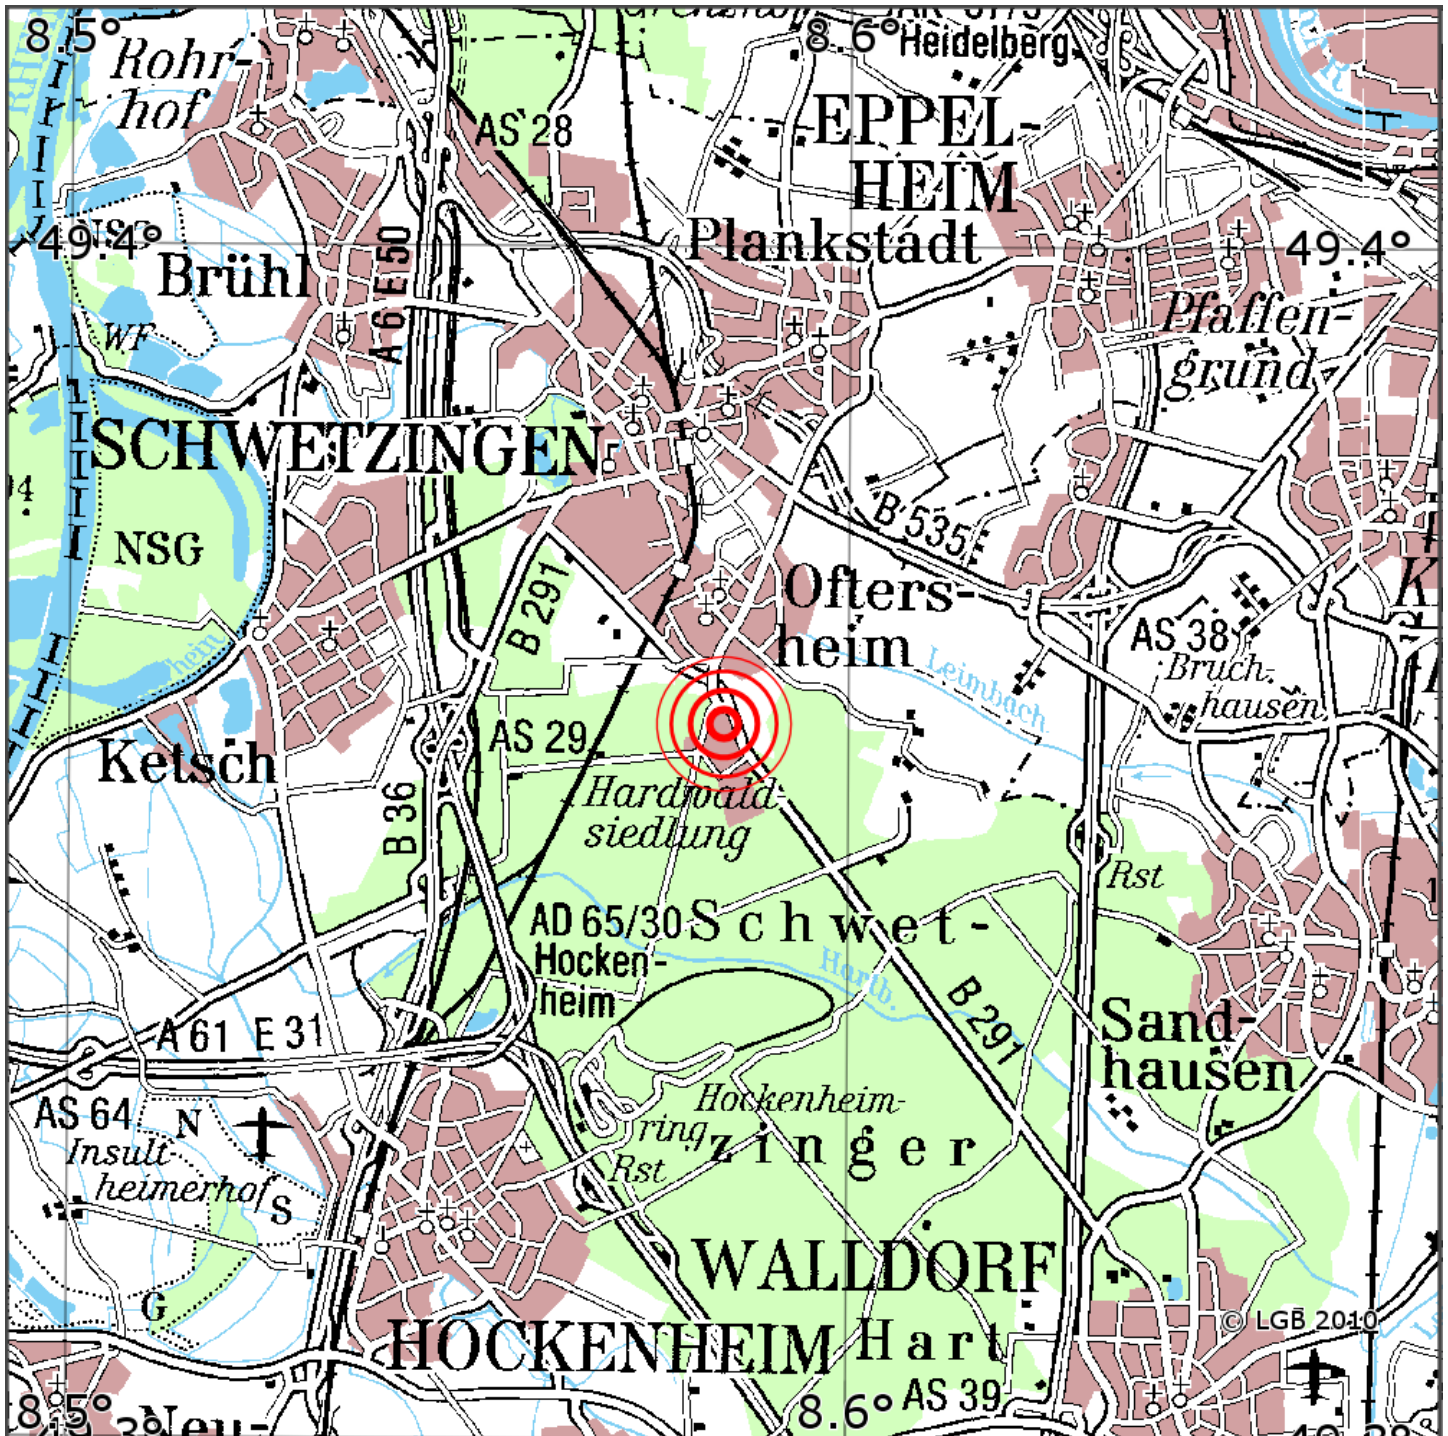

## Manuelle Erdbebenlokalisierung

|                       |                                  |
|-----------------------|----------------------------------|
| Datum:                | 21.02.2021                       |
| Uhrzeit:              | 21:39:49.56                      |
| Ort:                  | Oftersheim/Rhein-Neckar-Kreis/BW |
| Lage des Epizentrums: |                                  |
| Länge:                | 9.4                              |
| Breite:               | 49.36                            |
| Tiefe:                | 22                               |
| Magnitude:            | 1.1                              |
| Qualität:             | 1                                |

Kartendarstellung auf Grundlage der DTK200-v. © Bundesamt für Kartographie und Geodäsie, 2010