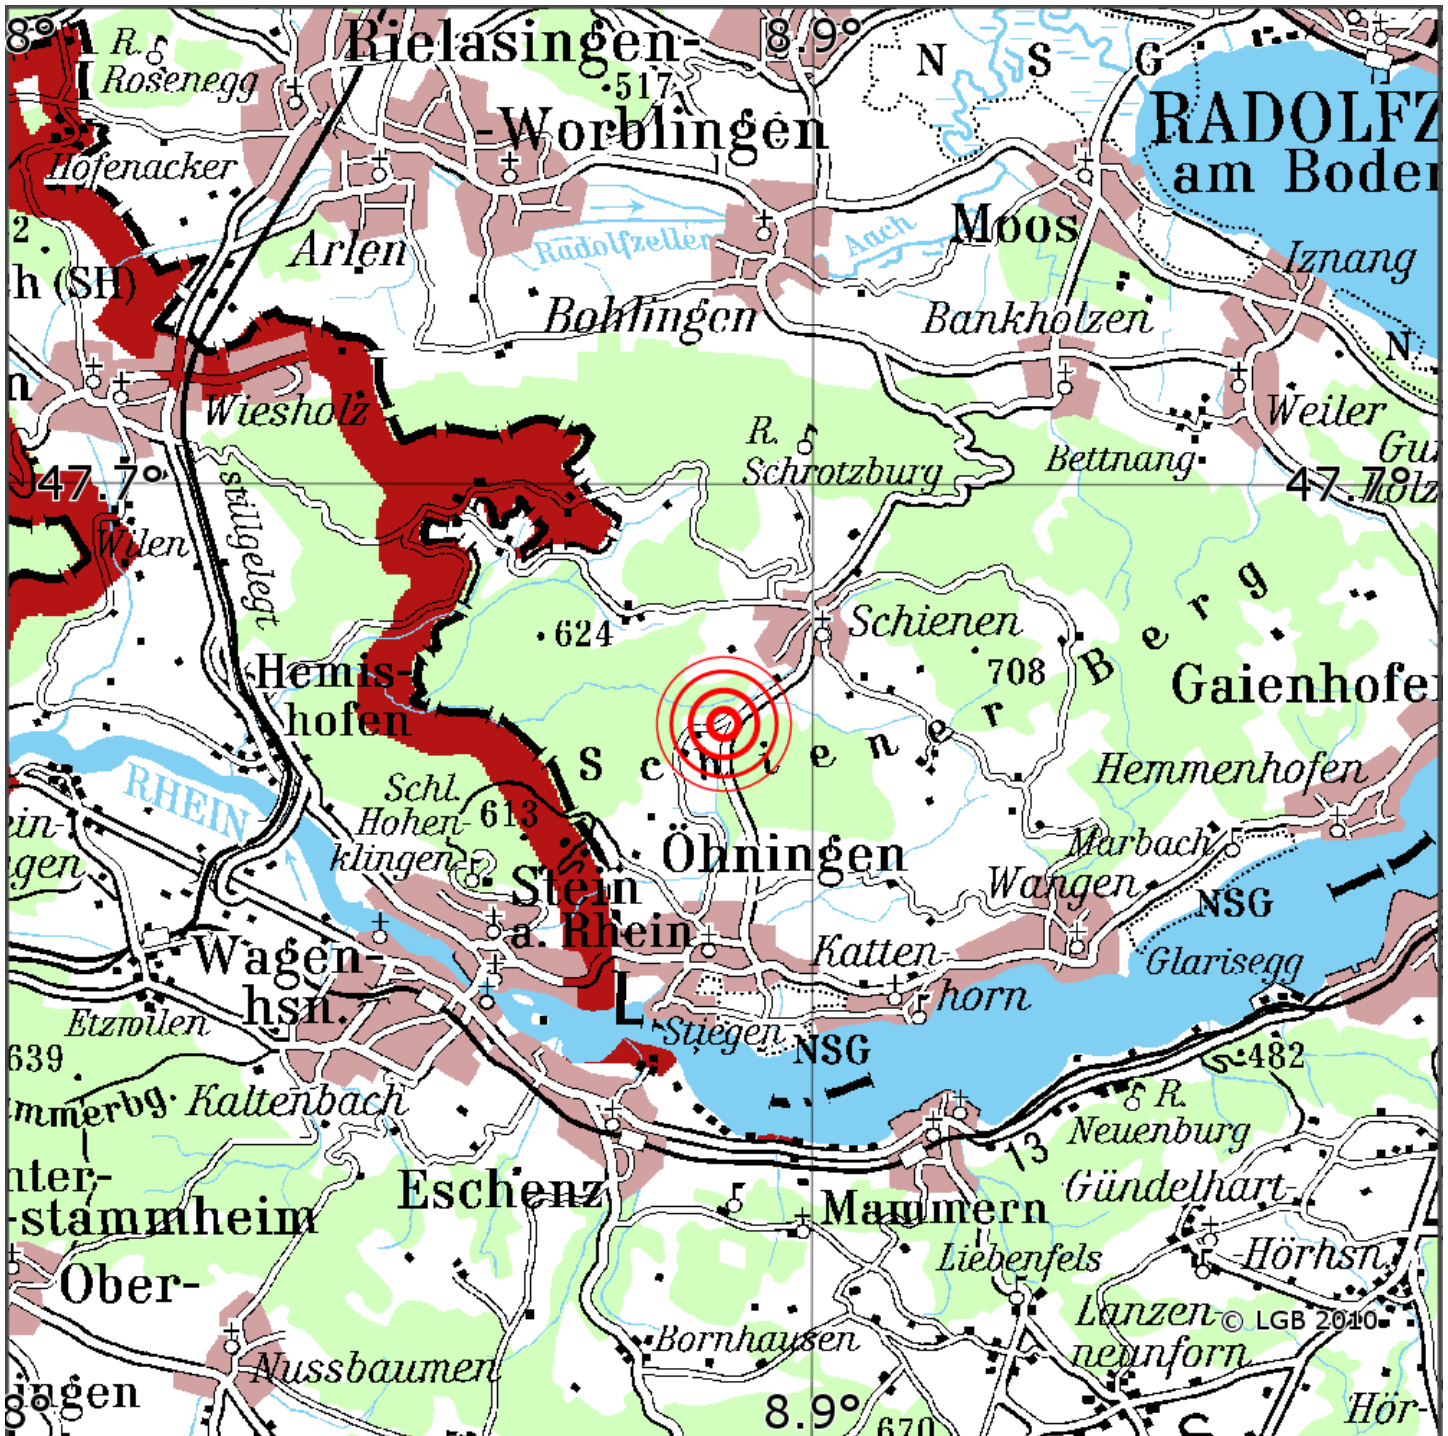

Manuelle Erdbebenlokalisierung

Datum:	23.03.2021
Uhrzeit:	22:38:49.44
Ort:	Oehningen/Lkrs. Konstanz/BW
Lage des Epizentrums:	
Länge:	9.17
Breite:	47.68
Tiefe:	18
Magnitude:	0.9
Qualität:	1

Kartendarstellung auf Grundlage der DTK200-v. © Bundesamt für Kartographie und Geodäsie, 2010