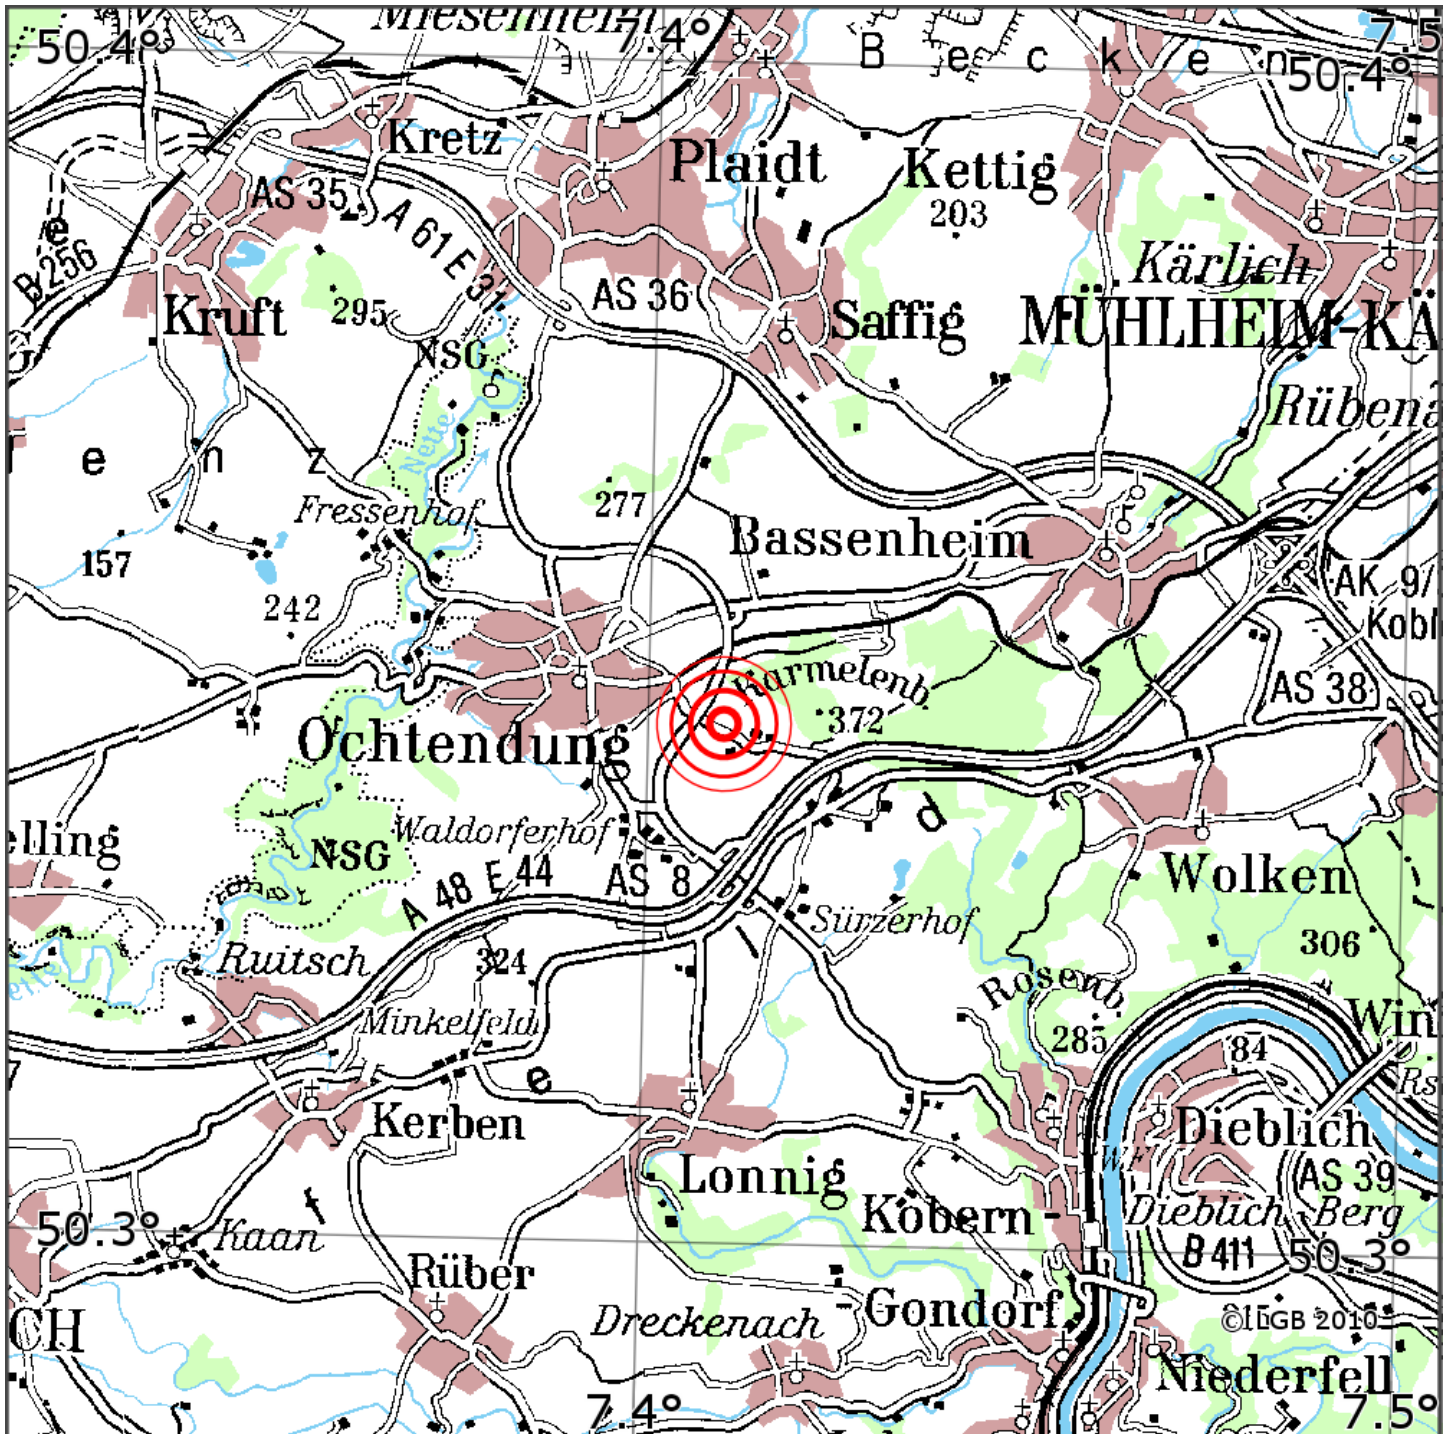

Manuelle Erdbebenlokalisierung

Datum:	25.03.2021
Uhrzeit:	16:24:40.53
Ort:	Ochtendung/Lkrs. Mayen-Koblenz/RLP
Lage des Epizentrums:	
Länge:	9.4
Breite:	50.34
Tiefe:	13
Magnitude:	0.4
Qualität:	1

Kartendarstellung auf Grundlage der DTK200-v. © Bundesamt für Kartographie und Geodäsie, 2010