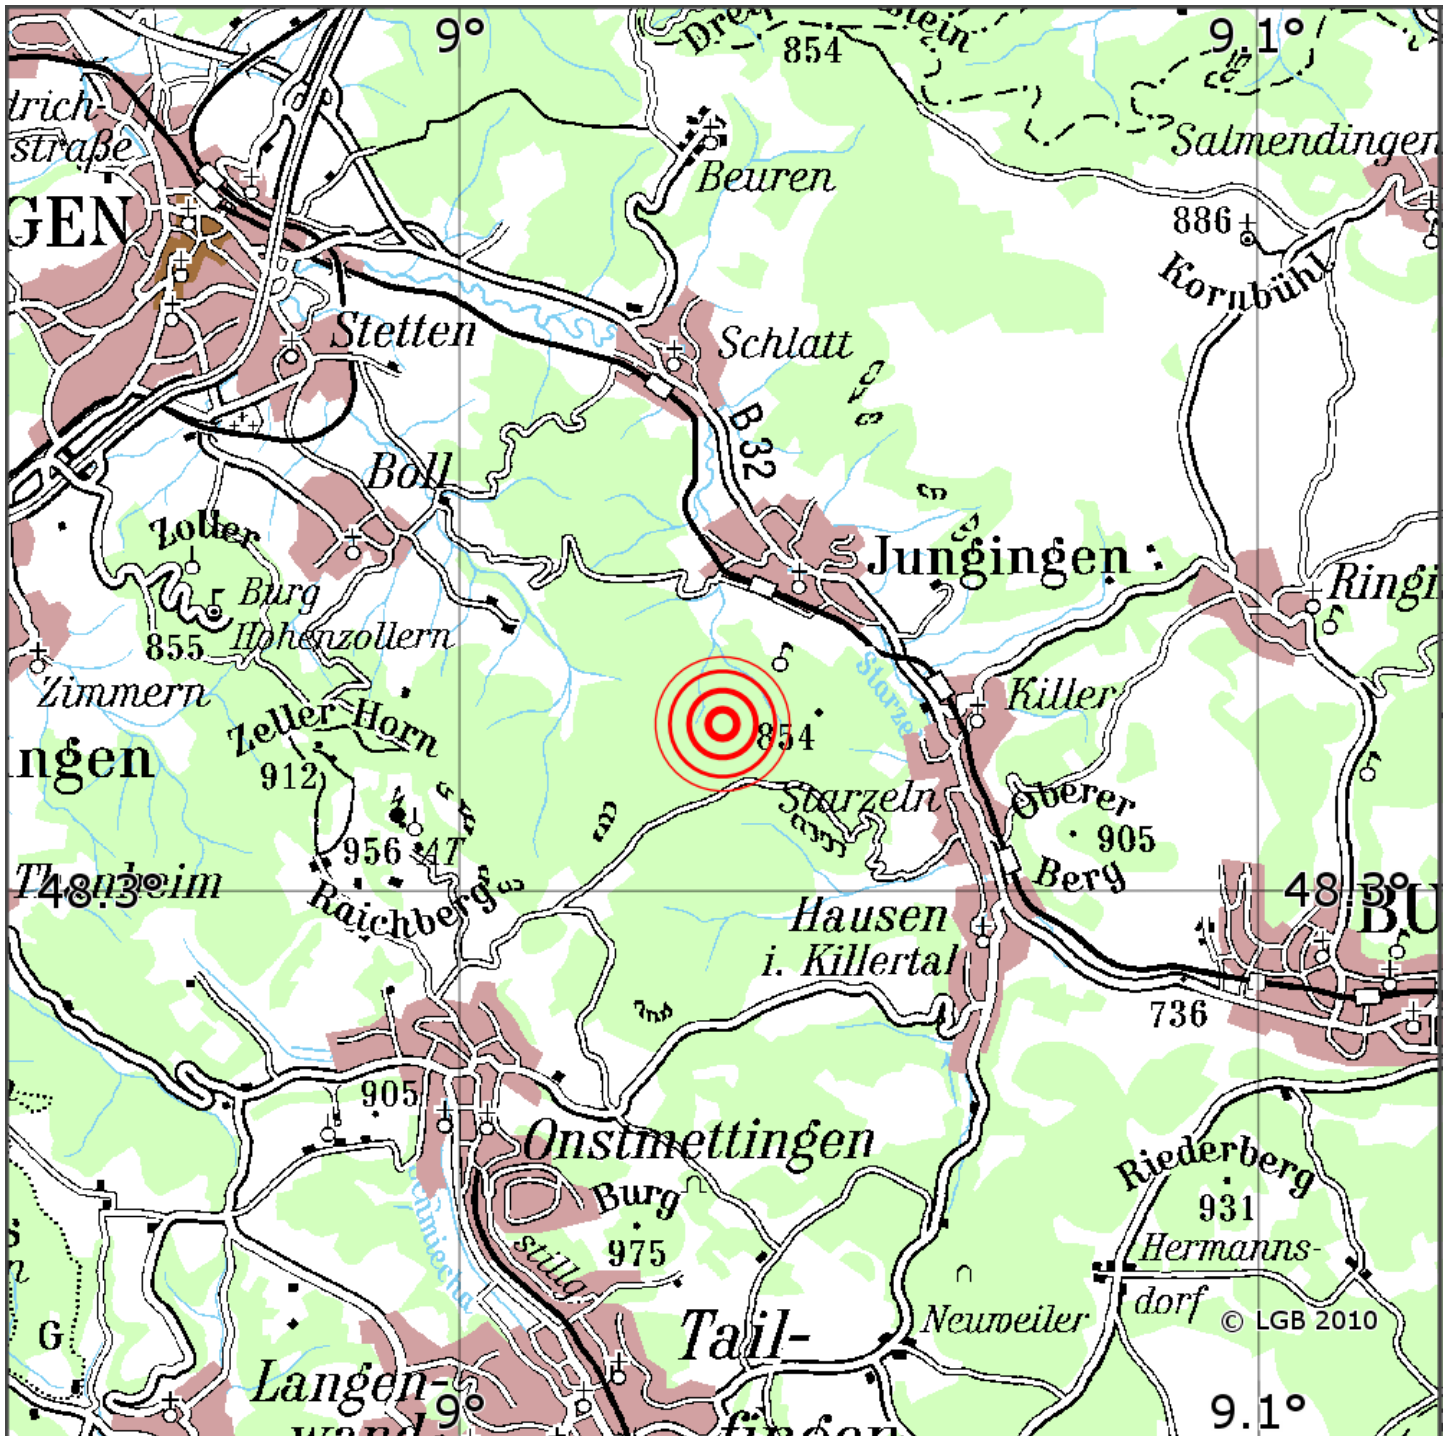

## Manuelle Erdbebenlokalisierung

Datum:	25.03.2021
Uhrzeit:	17:24:40.90
Ort:	Jungingen/Zollernalbkreis/BW
Lage des Epizentrums:	
Länge:	48.31
Breite:	8
Tiefe:	0.7
Magnitude:	
Qualität:	

Kartendarstellung auf Grundlage der DTK200-v. © Bundesamt für Kartographie und Geodäsie, 2010