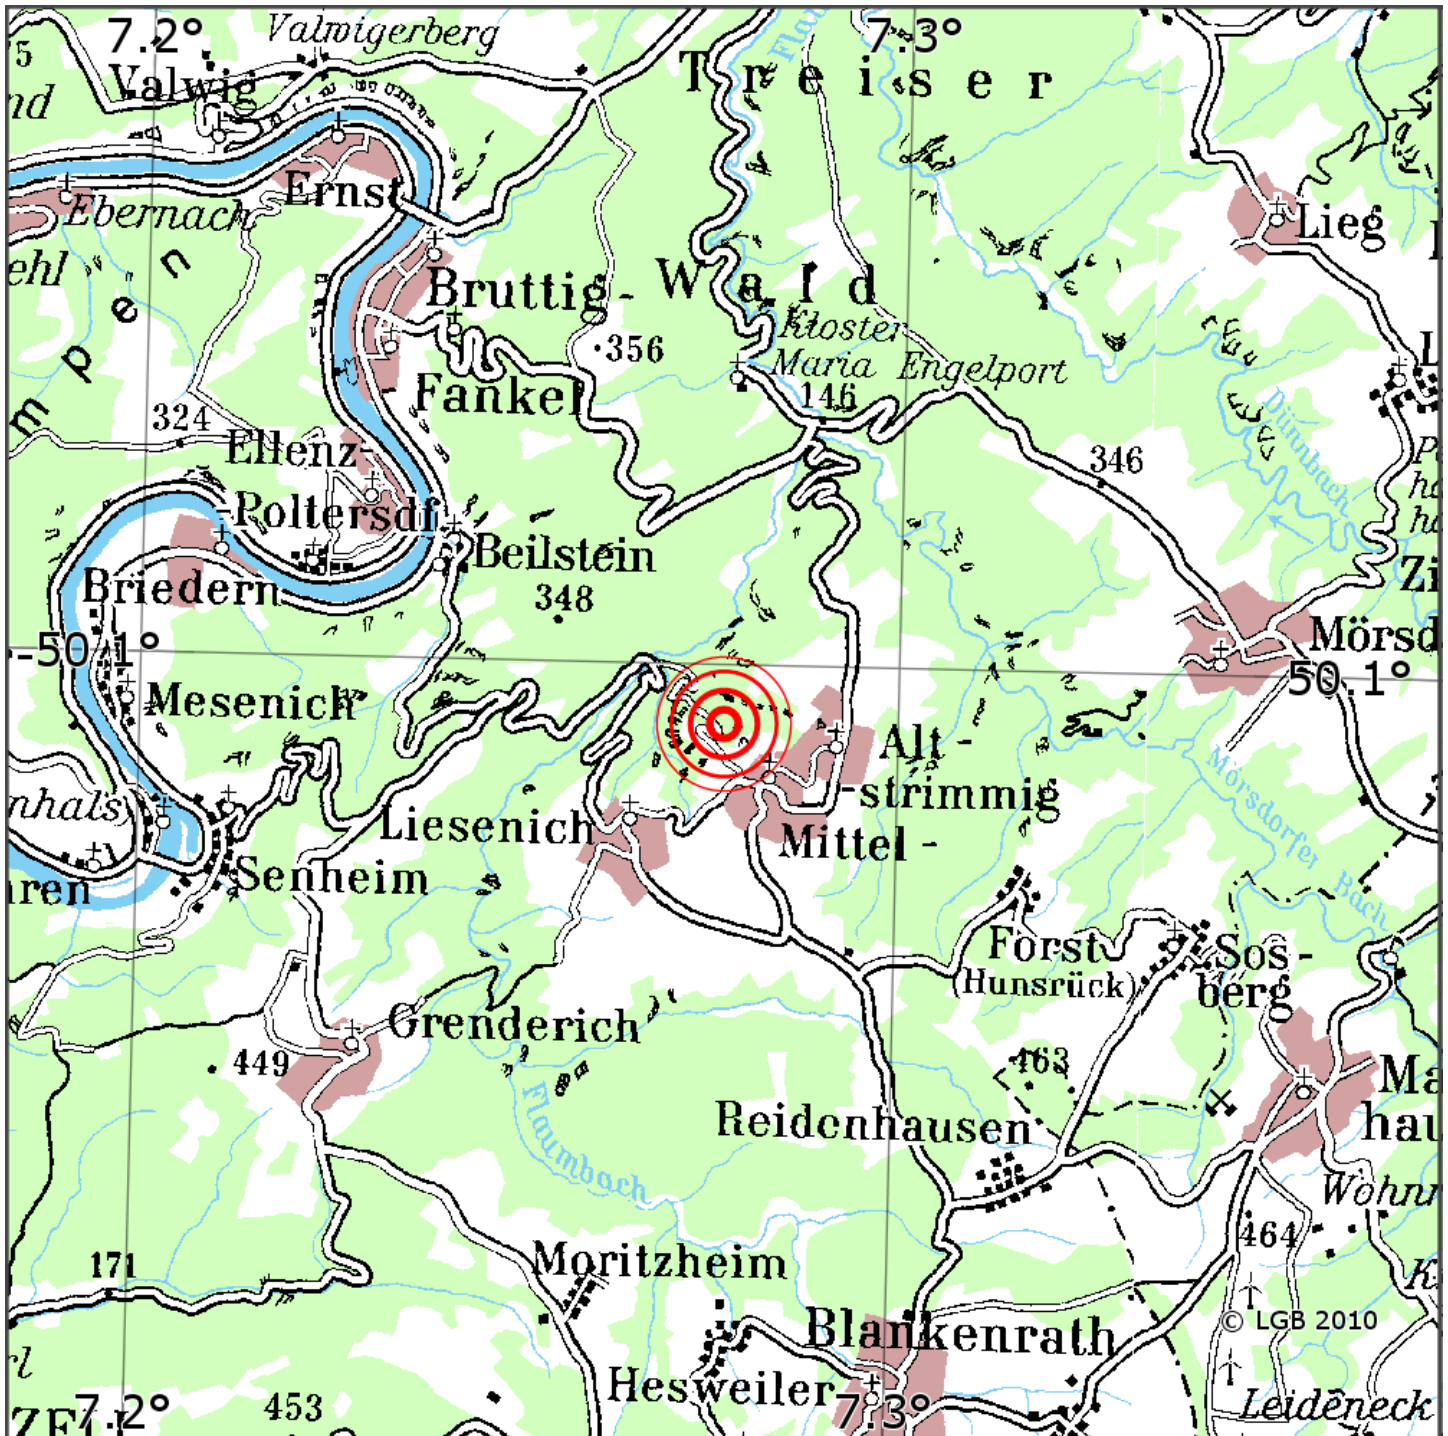

Manuelle Erdbebenlokalisierung

| | |
|-----------------------|-------------------------------------|
| Datum: | 28.03.2021 |
| Uhrzeit: | 11:19:15.98 |
| Ort: | Mittelstrimmig/Krs. Cochem-Zell/RLP |
| Lage des Epizentrums: | |
| Länge: | 50.10 |
| Breite: | 7.30 |
| Tiefe: | 10* |
| Magnitude: | 1.4 |
| Qualität: | t |

Kartendarstellung auf Grundlage der DTK200-v. © Bundesamt für Kartographie und Geodäsie, 2010