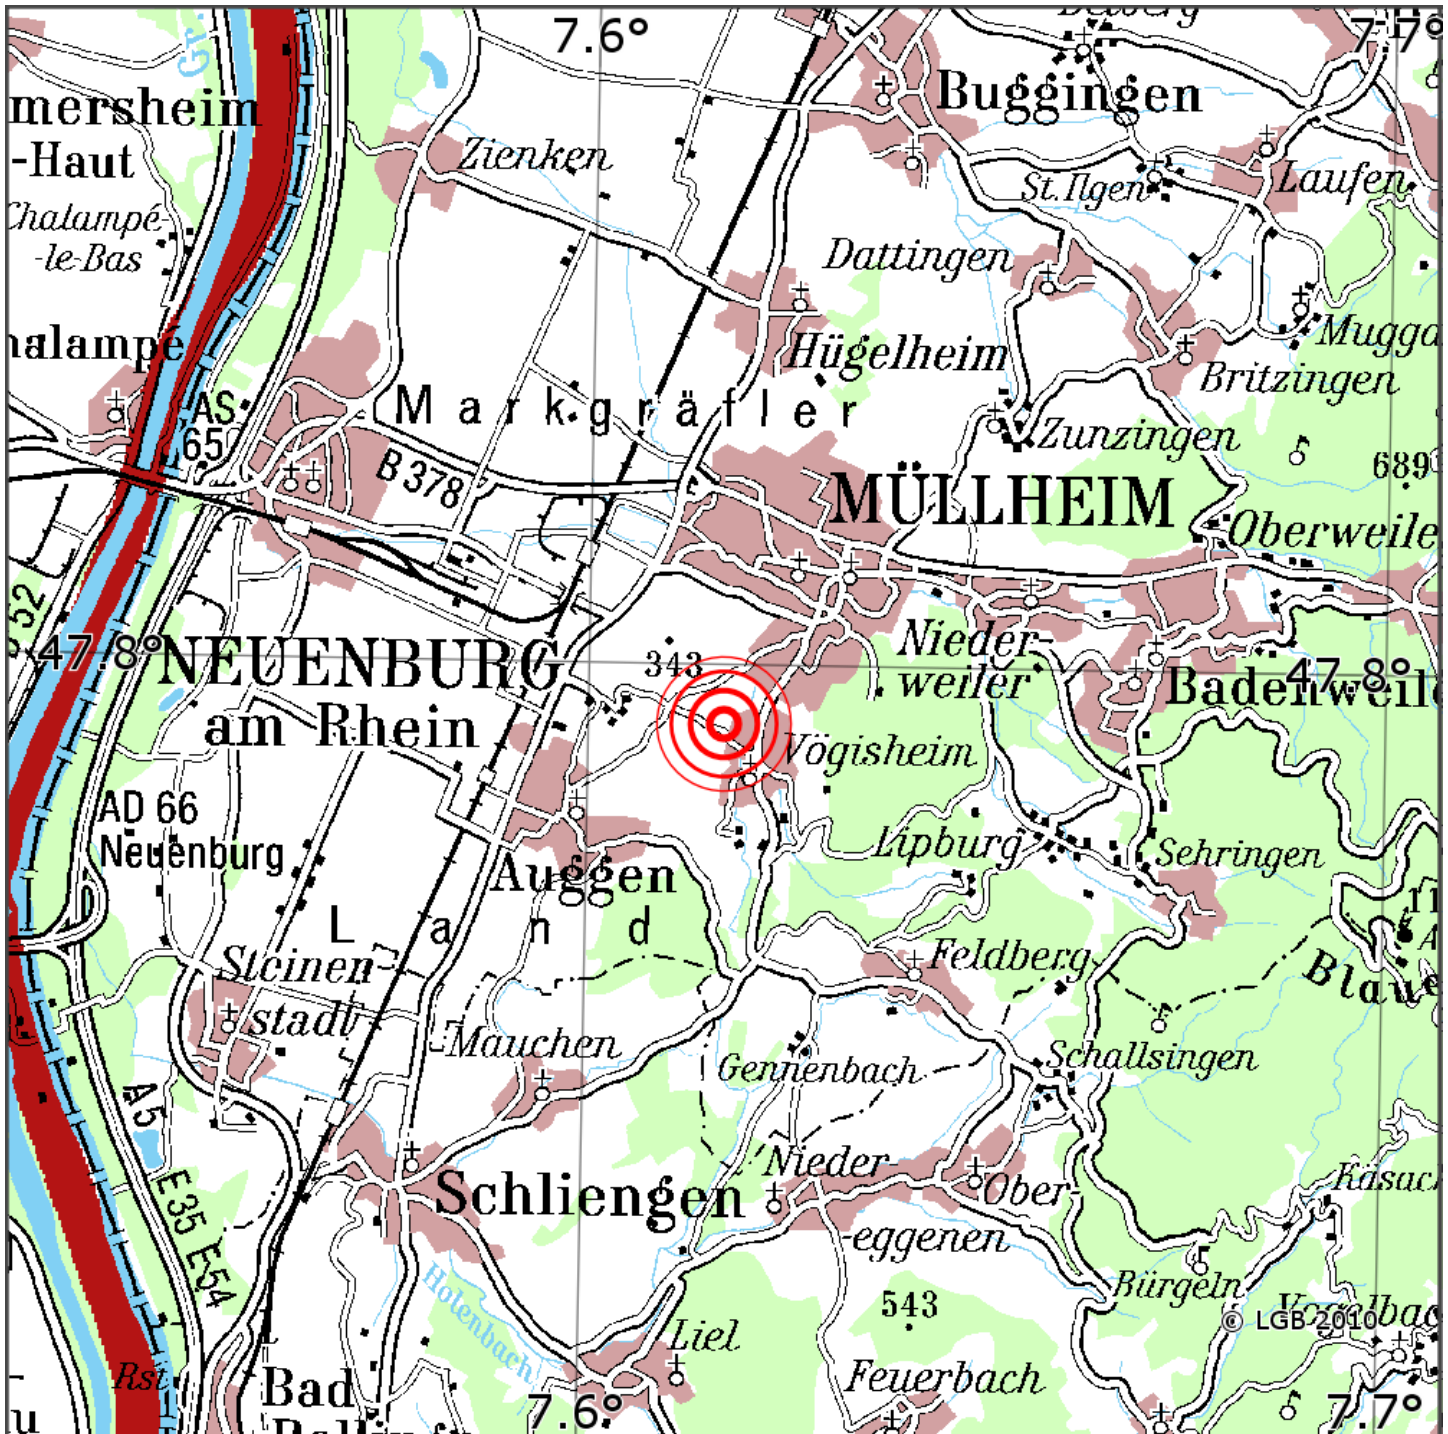

Manuelle Erdbebenlokalisierung

Datum:	26.03.2021
Uhrzeit:	21:04:32.27
Ort:	Muellheim/Lkrs. Brsg.-Hochschw./BW
Lage des Epizentrums:	
Länge:	47.80
Breite:	47.80
Tiefe:	17
Magnitude:	1.5
Qualität:	t:

Kartendarstellung auf Grundlage der DTK200-v. © Bundesamt für Kartographie und Geodäsie, 2010