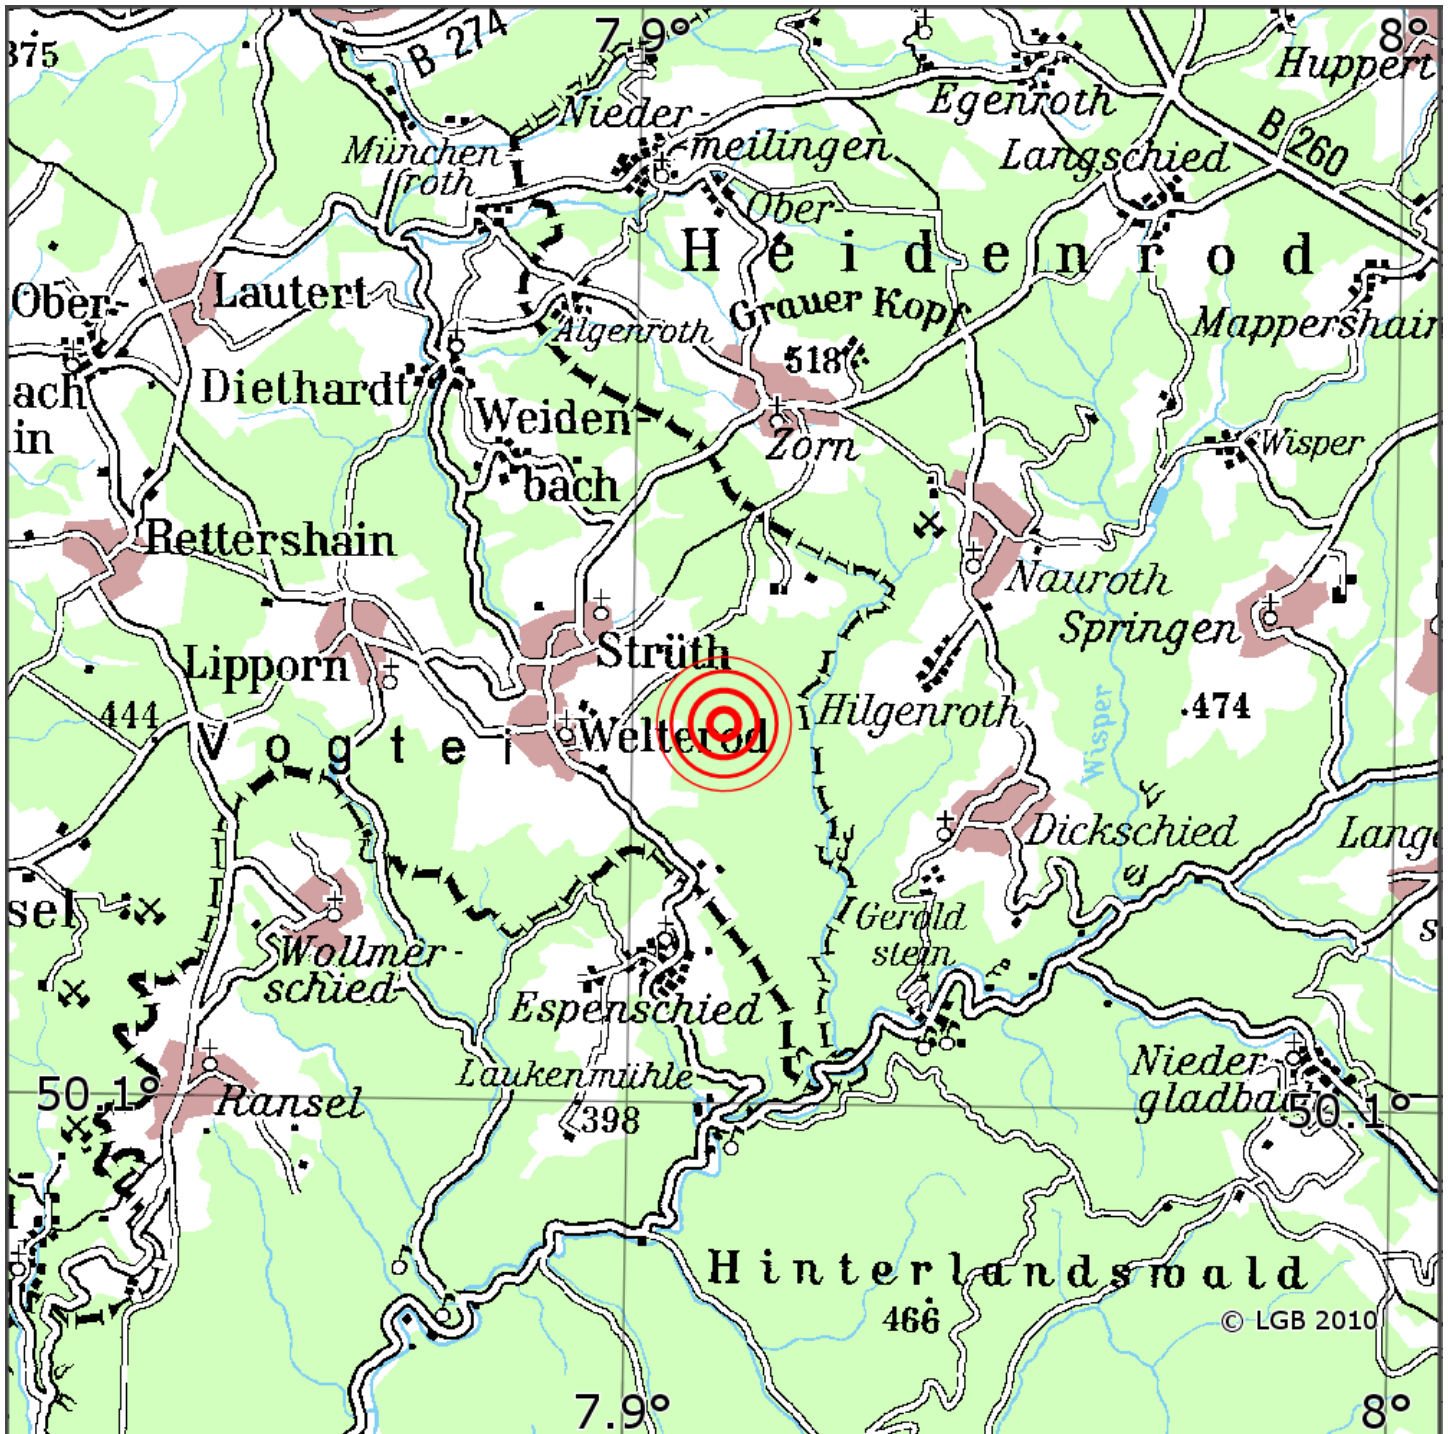

Manuelle Erdbebenlokalisierung

Datum:	27.03.2021
Uhrzeit:	08:46:13.08
Ort:	Welterod/Rhein-Lahn-Kreis/RLP
Lage des Epizentrums:	
Länge:	50.13
Breite:	13
Tiefe:	0.9
Magnitude:	0.9
Qualität:	t:

Kartendarstellung auf Grundlage der DTK200-v. © Bundesamt für Kartographie und Geodäsie, 2010