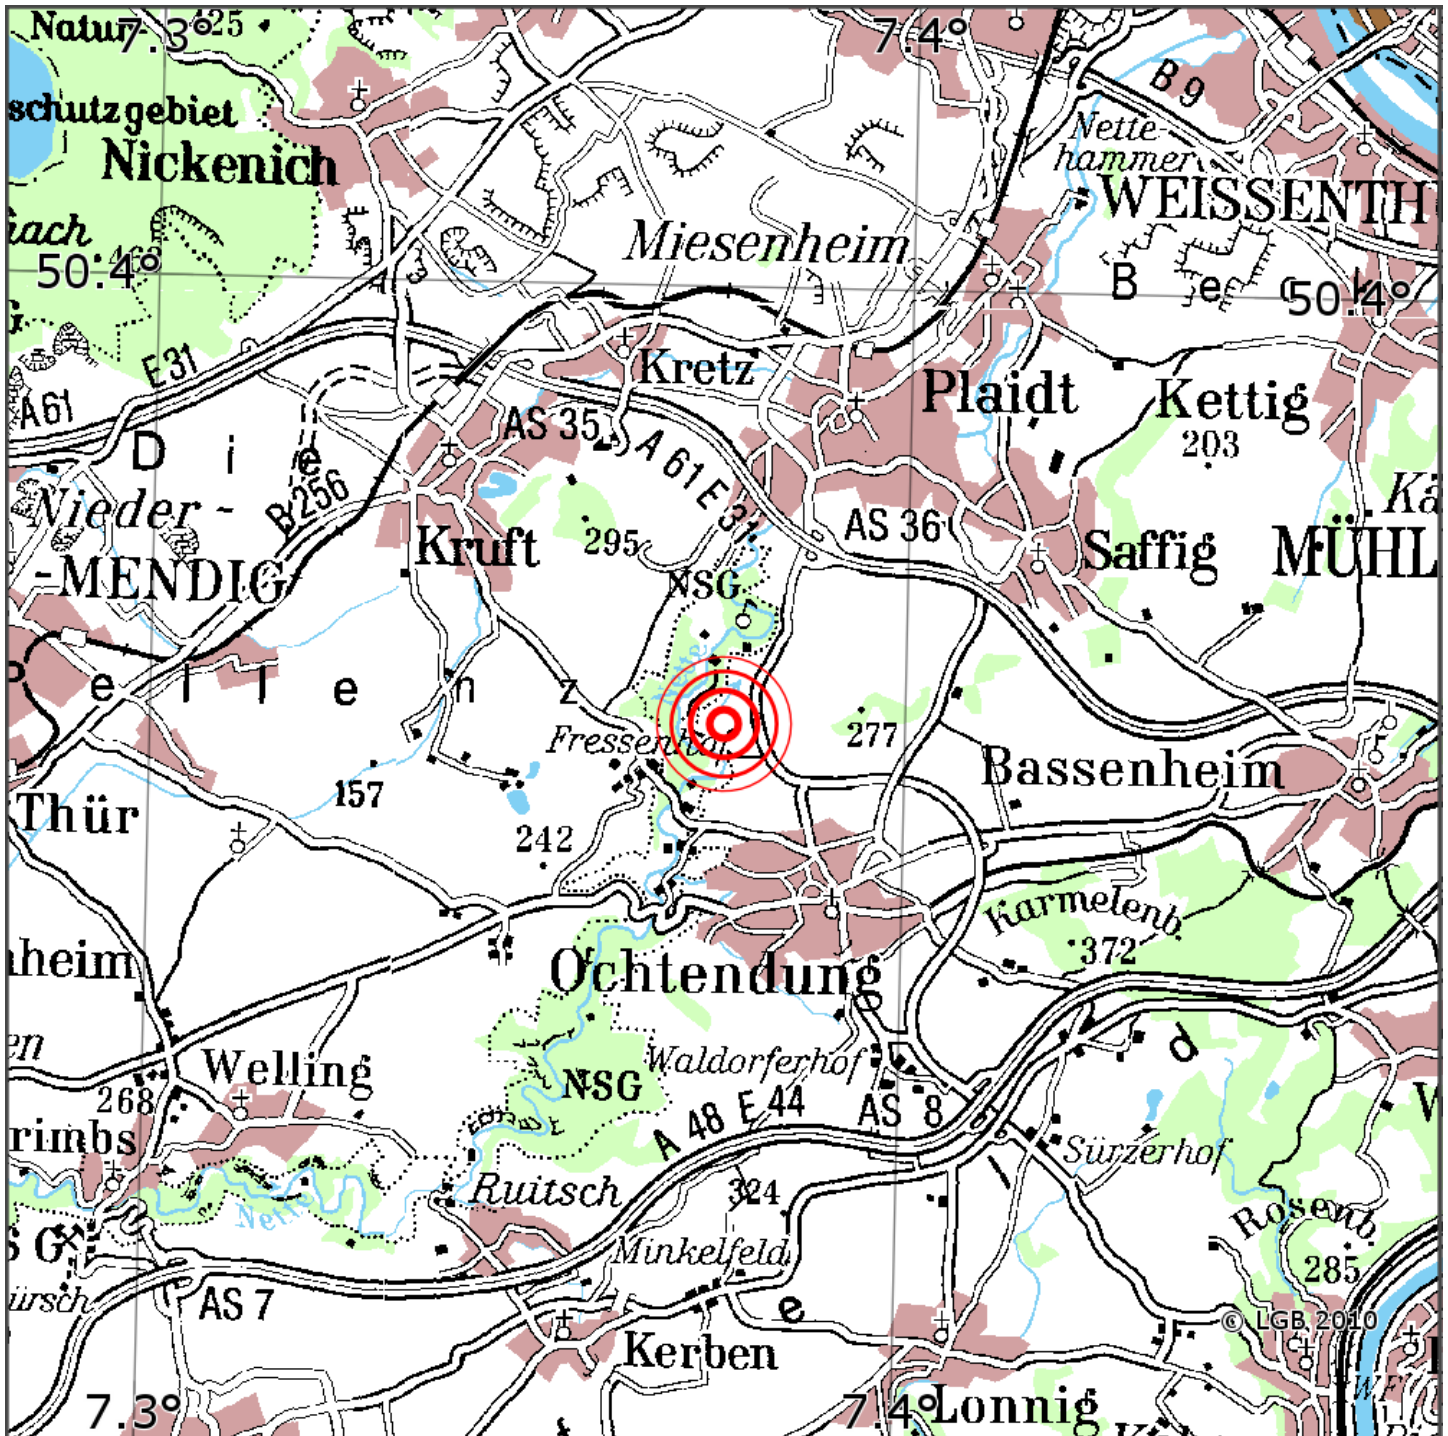

Manuelle Erdbebenlokalisierung

Datum:	28.03.2021
Uhrzeit:	06:25:57.96
Ort:	Ochtendung/Lkrs. Mayen-Koblenz/RLP
Lage des Epizentrums:	
Länge:	9.4
Breite:	50.36
Tiefe:	14
Magnitude:	0.4
Qualität:	1

Kartendarstellung auf Grundlage der DTK200-v. © Bundesamt für Kartographie und Geodäsie, 2010