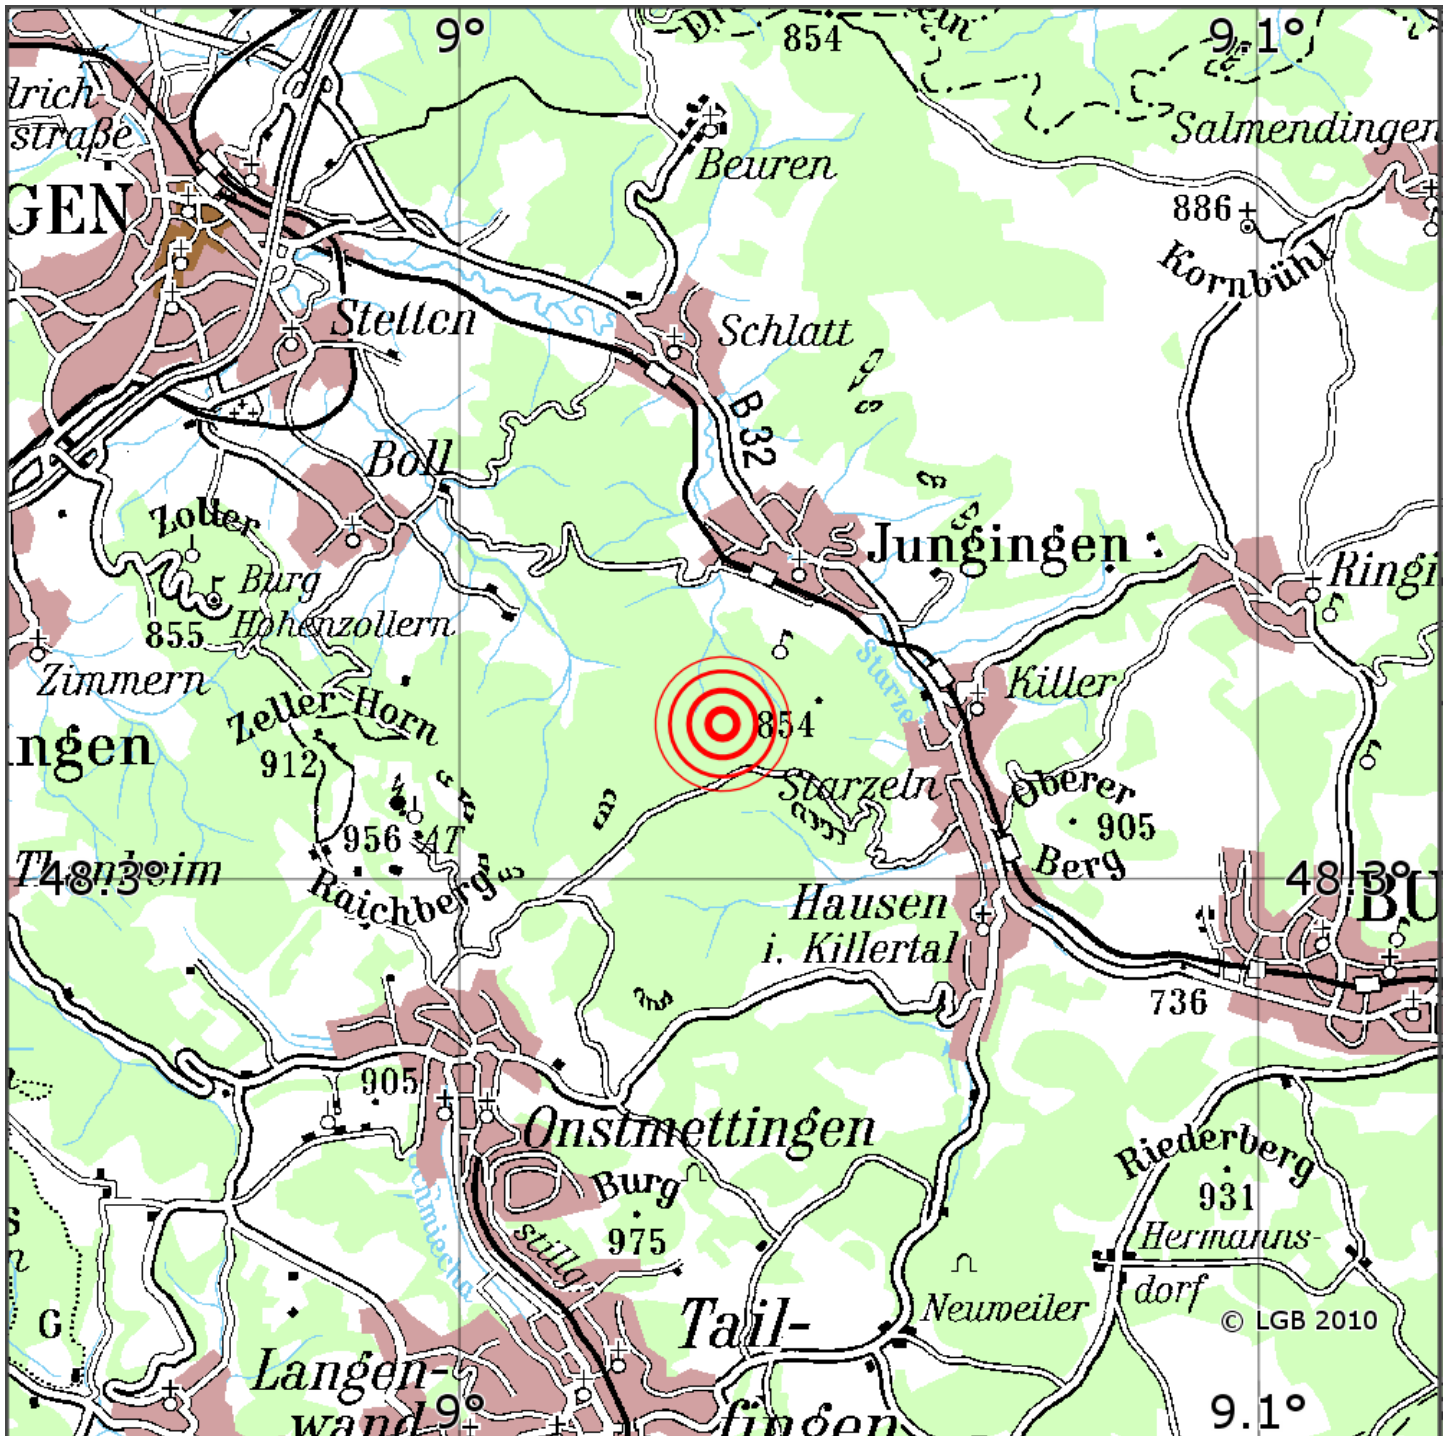

Manuelle Erdbebenlokalisierung

| | |
|-----------------------|------------------------------|
| Datum: | 30.03.2021 |
| Uhrzeit: | 00:19:19.77 |
| Ort: | Jungingen/Zollernalbkreis/BW |
| Lage des Epizentrums: | |
| Länge: | 9.1 |
| Breite: | 48.31 |
| Tiefe: | 8 |
| Magnitude: | 0.6 |
| Qualität: | 1 |

Kartendarstellung auf Grundlage der DTK200-v. © Bundesamt für Kartographie und Geodäsie, 2010