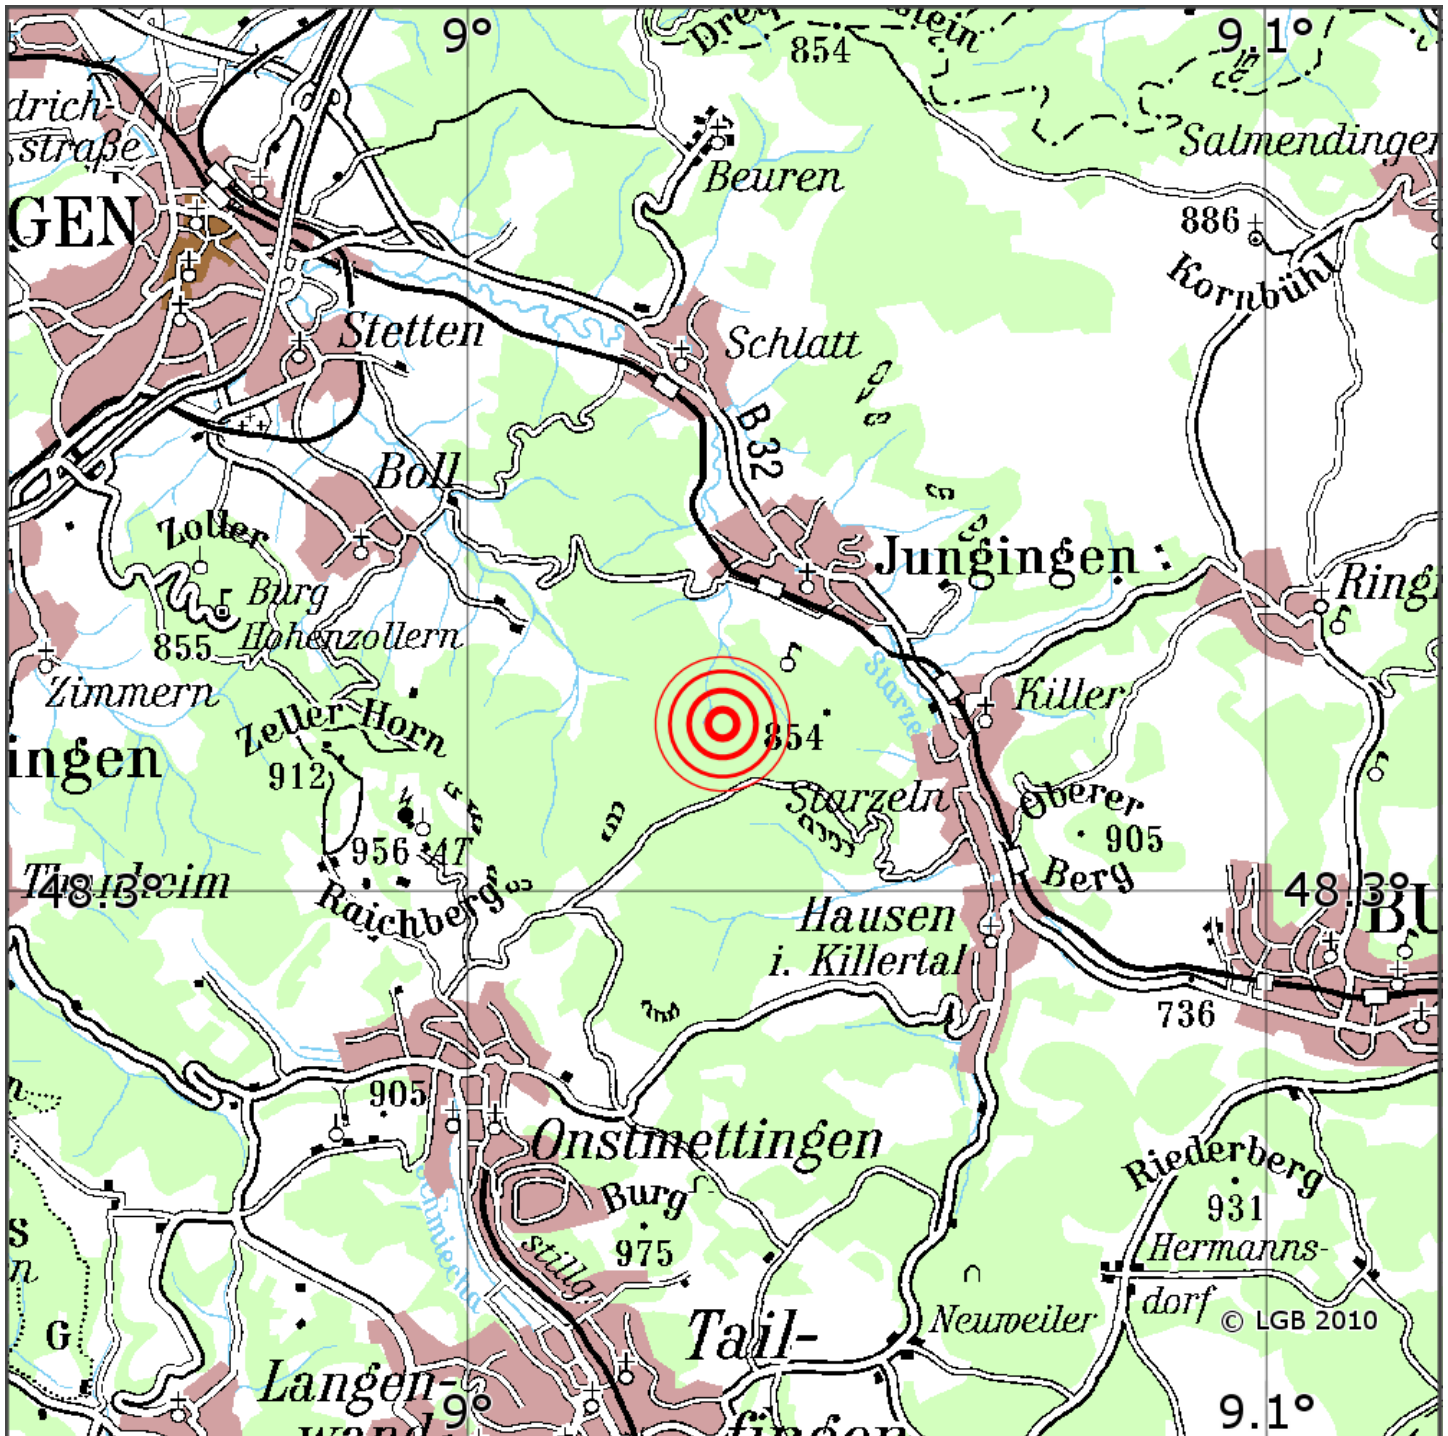

Manuelle Erdbebenlokalisierung

Datum:	30.03.2021
Uhrzeit:	21:13:36.35
Ort:	Jungingen/Zollernalbkreis/BW
Lage des Epizentrums:	
Länge:	48.31
Breite:	8
Tiefe:	0.7
Magnitude:	
Qualität:	

Kartendarstellung auf Grundlage der DTK200-v. © Bundesamt für Kartographie und Geodäsie, 2010