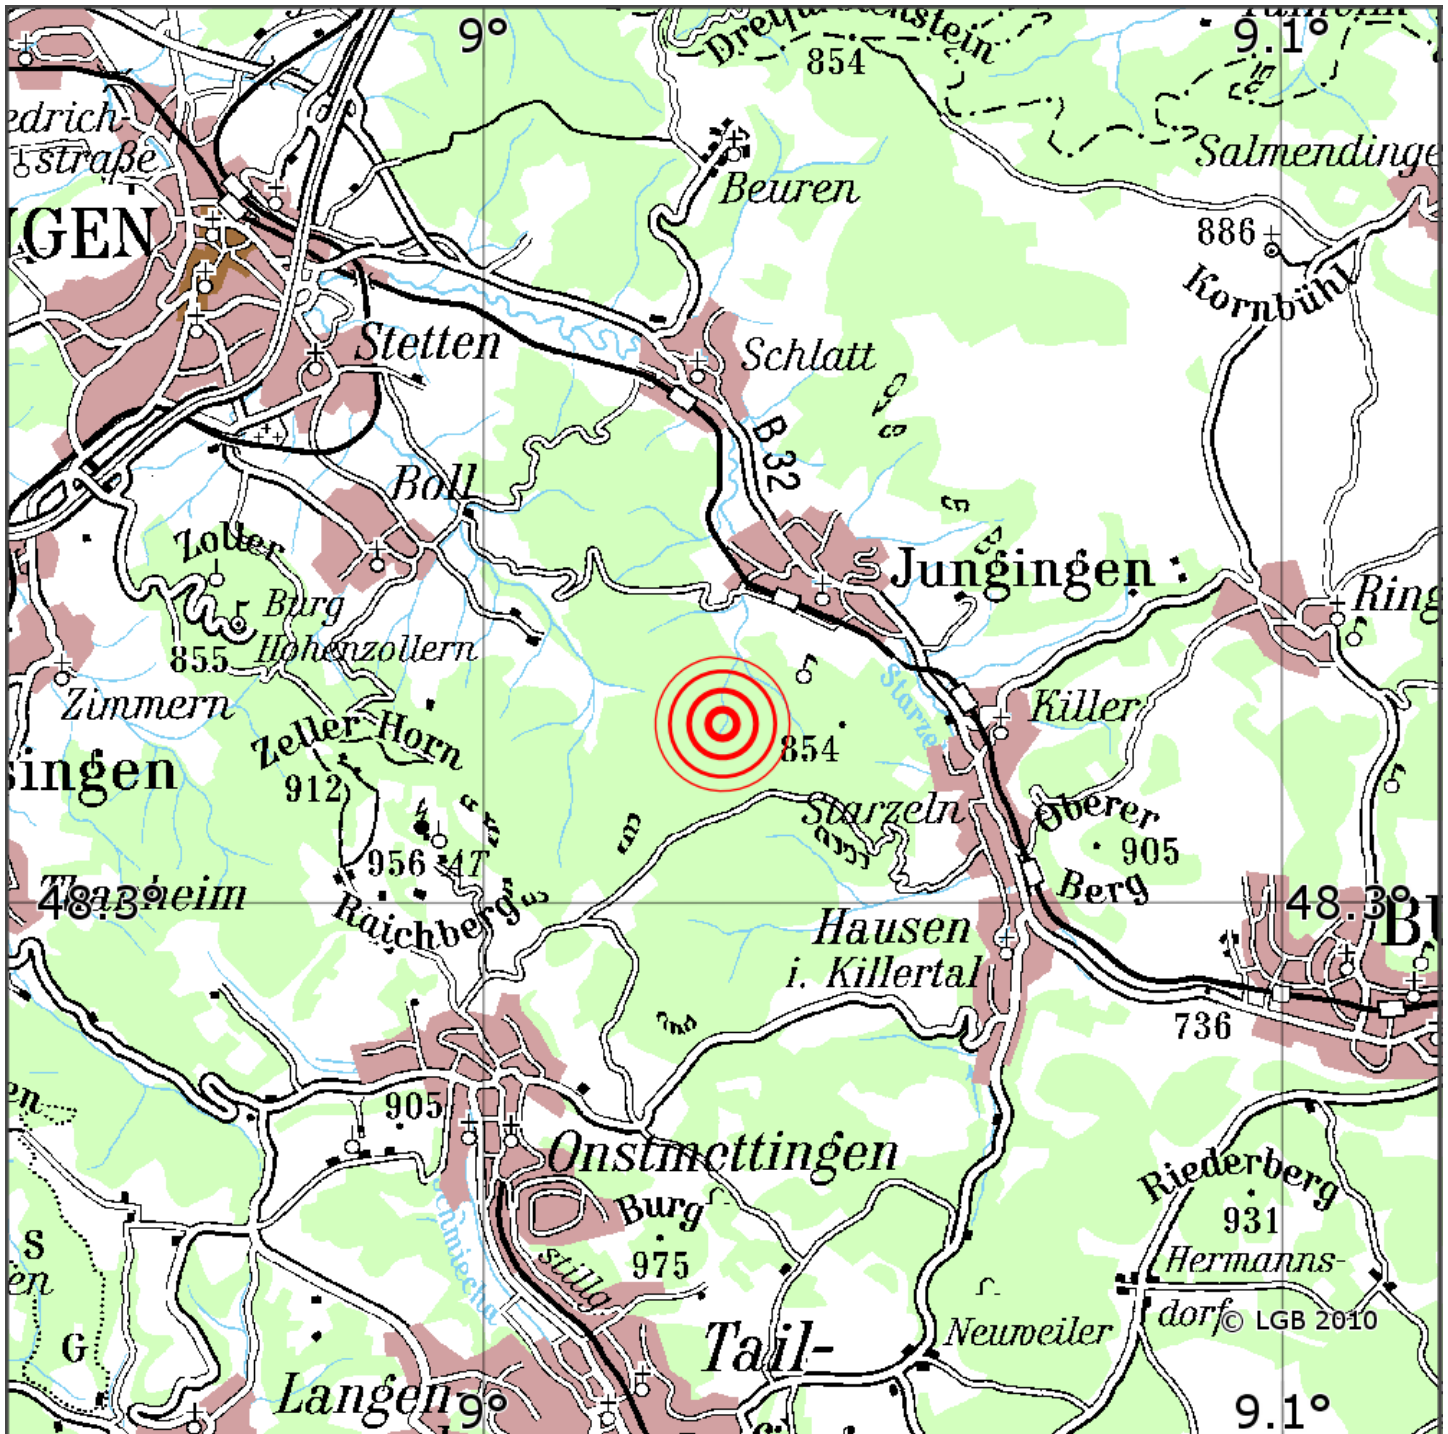

## Manuelle Erdbebenlokalisierung

Datum:	31.03.2021
Uhrzeit:	11:13:58.29
Ort:	Jungingen/Zollernalbkreis/BW
Lage des Epizentrums:	
Länge:	9.1
Breite:	48.32
Tiefe:	7
Magnitude:	1.5
Qualität:	1

Kartendarstellung auf Grundlage der DTK200-v. © Bundesamt für Kartographie und Geodäsie, 2010