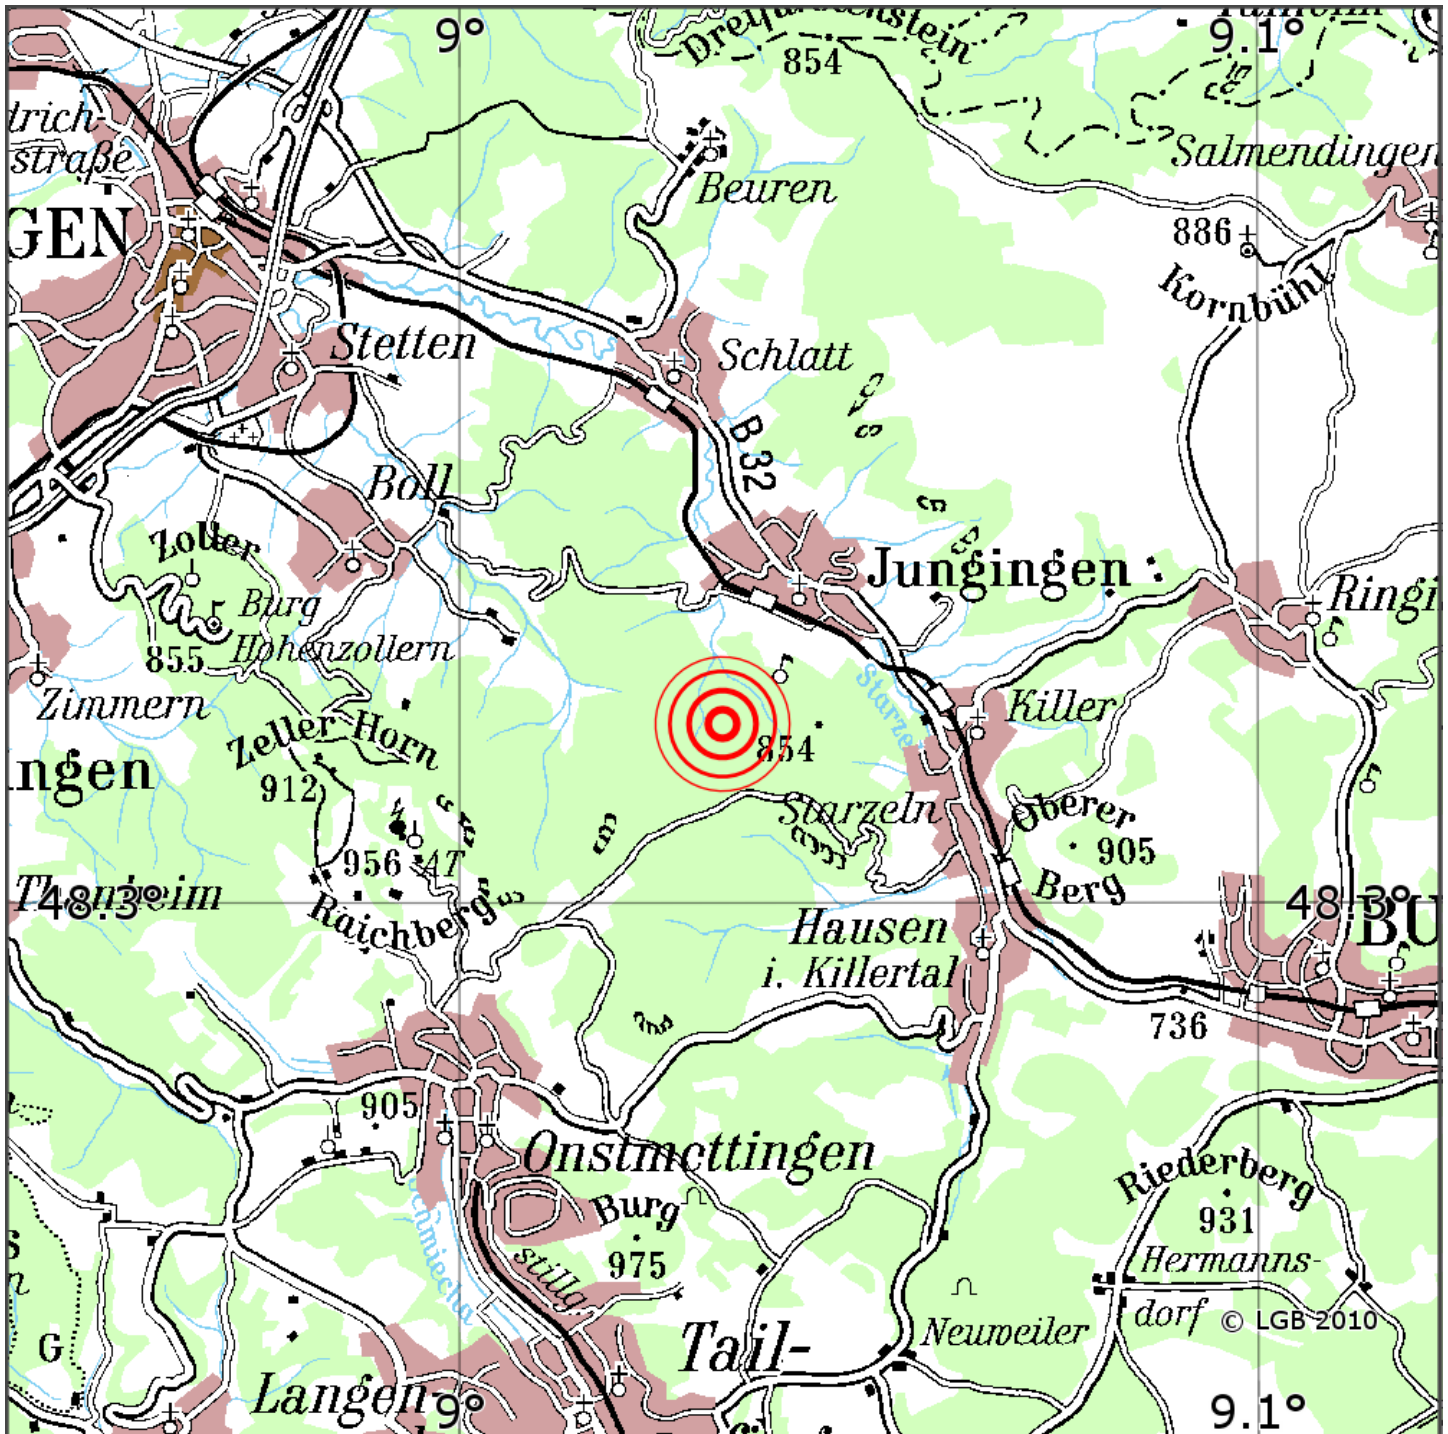

## Manuelle Erdbebenlokalisierung

Datum:	31.03.2021
Uhrzeit:	22:34:06.14
Ort:	Jungingen/Zollernalbkreis/BW
Lage des Epizentrums:	
Länge:	48.32
Breite:	8
Tiefe:	0.8
Magnitude:	t:
Qualität:	

Kartendarstellung auf Grundlage der DTK200-v. © Bundesamt für Kartographie und Geodäsie, 2010