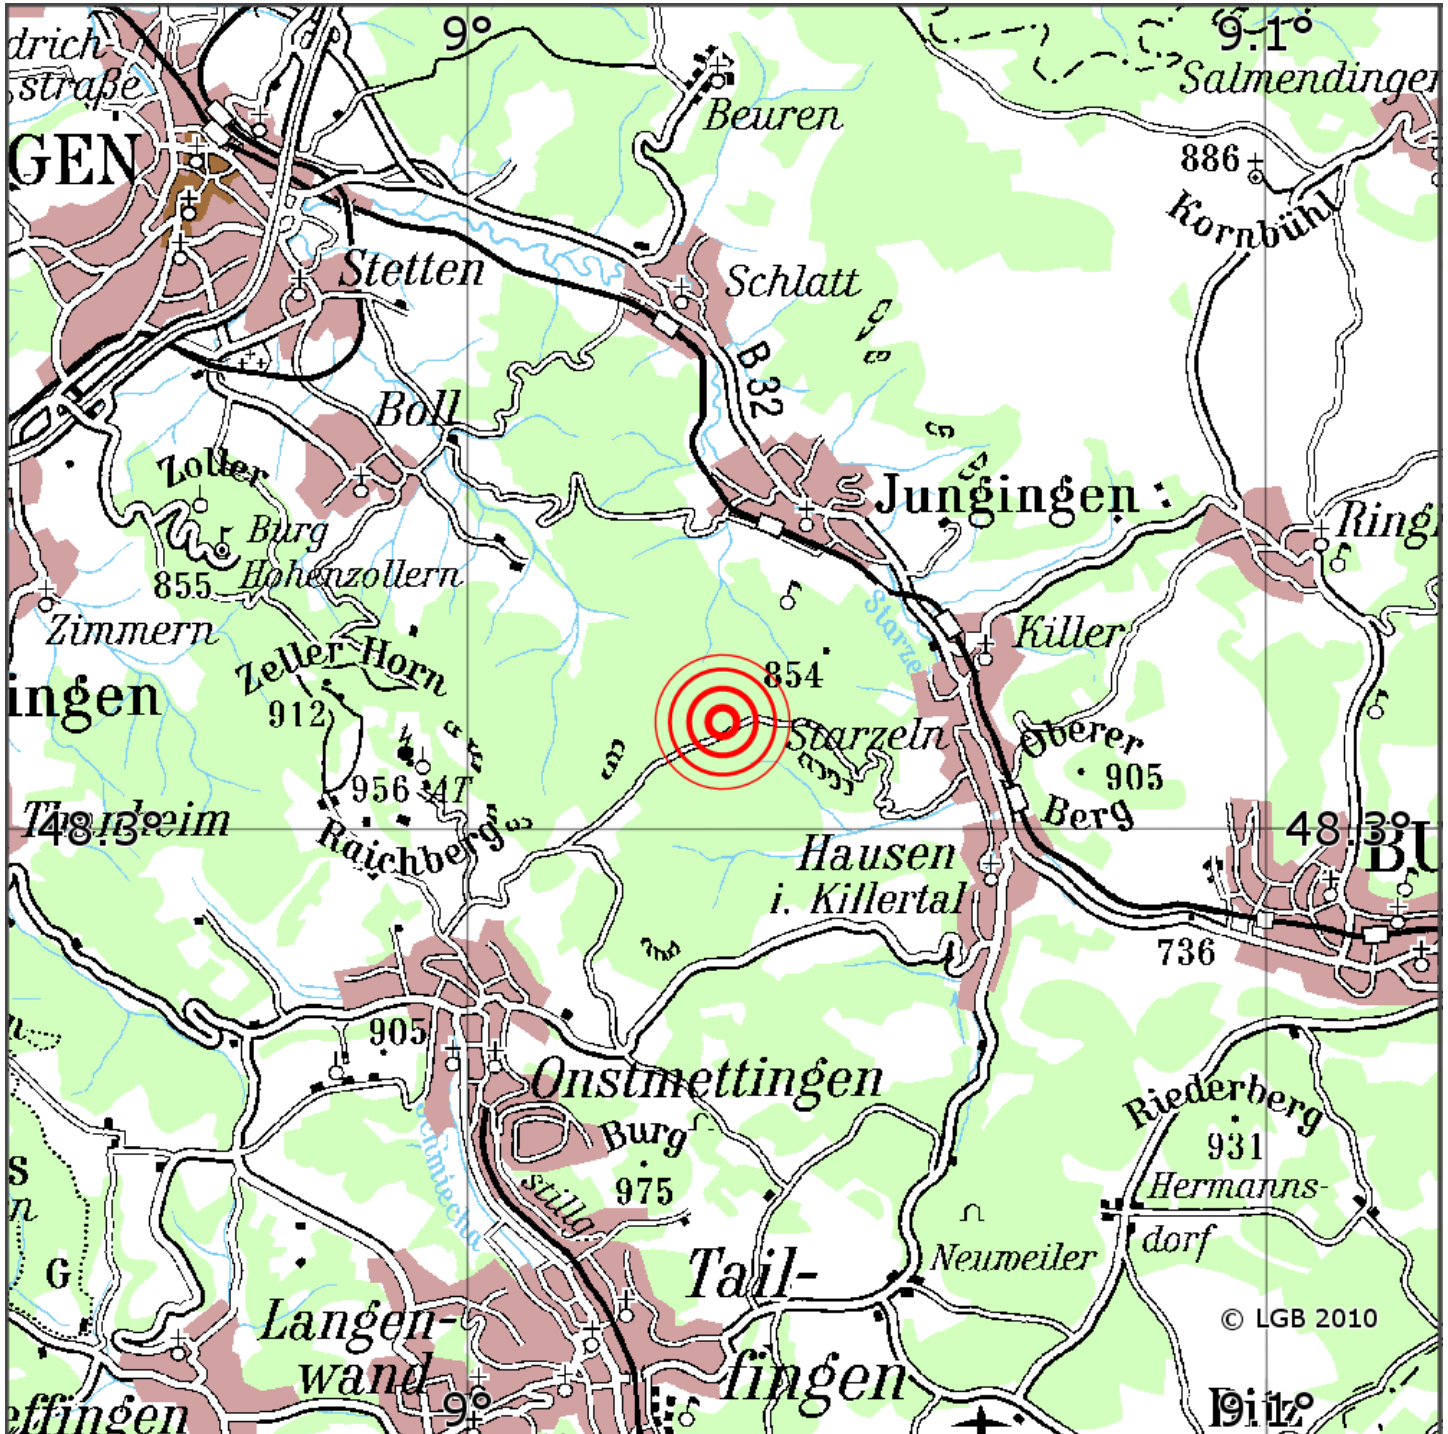

Manuelle Erdbebenlokalisierung

Datum:	02.04.2021
Uhrzeit:	22:07:07.73
Ort:	Jungingen/Zollernalbkreis/BW
Lage des Epizentrums:	
Länge:	48.31
Breite:	9.1
Tiefe:	7
Magnitude:	0.5
Qualität:	

Kartendarstellung auf Grundlage der DTK200-v. © Bundesamt für Kartographie und Geodäsie, 2010