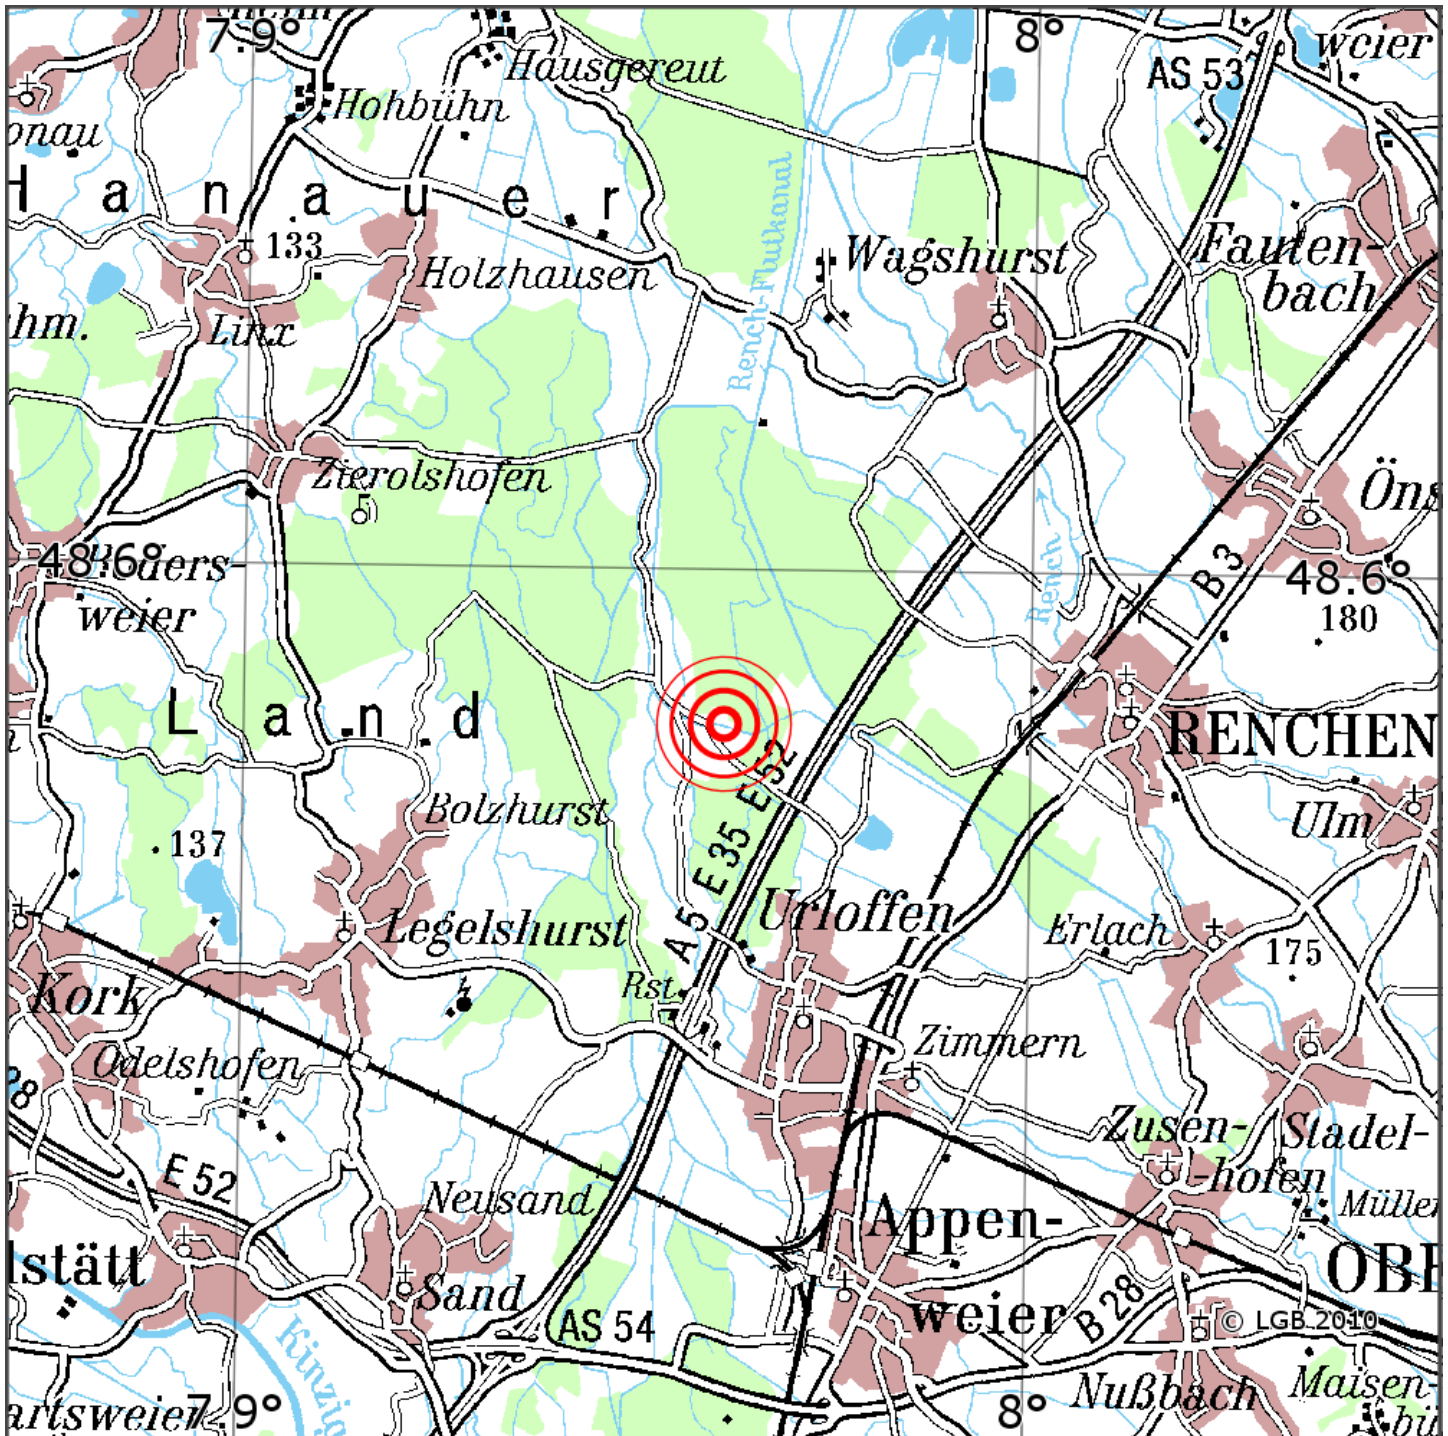

Manuelle Erdbebenlokalisierung

Datum:	02.04.2021
Uhrzeit:	00:43:59.51
Ort:	Appenweiler/Ortenaukreis/BW
Lage des Epizentrums:	
Länge:	8.13
Breite:	48.59
Tiefe:	13
Magnitude:	0.8
Qualität:	1

Kartendarstellung auf Grundlage der DTK200-v. © Bundesamt für Kartographie und Geodäsie, 2010