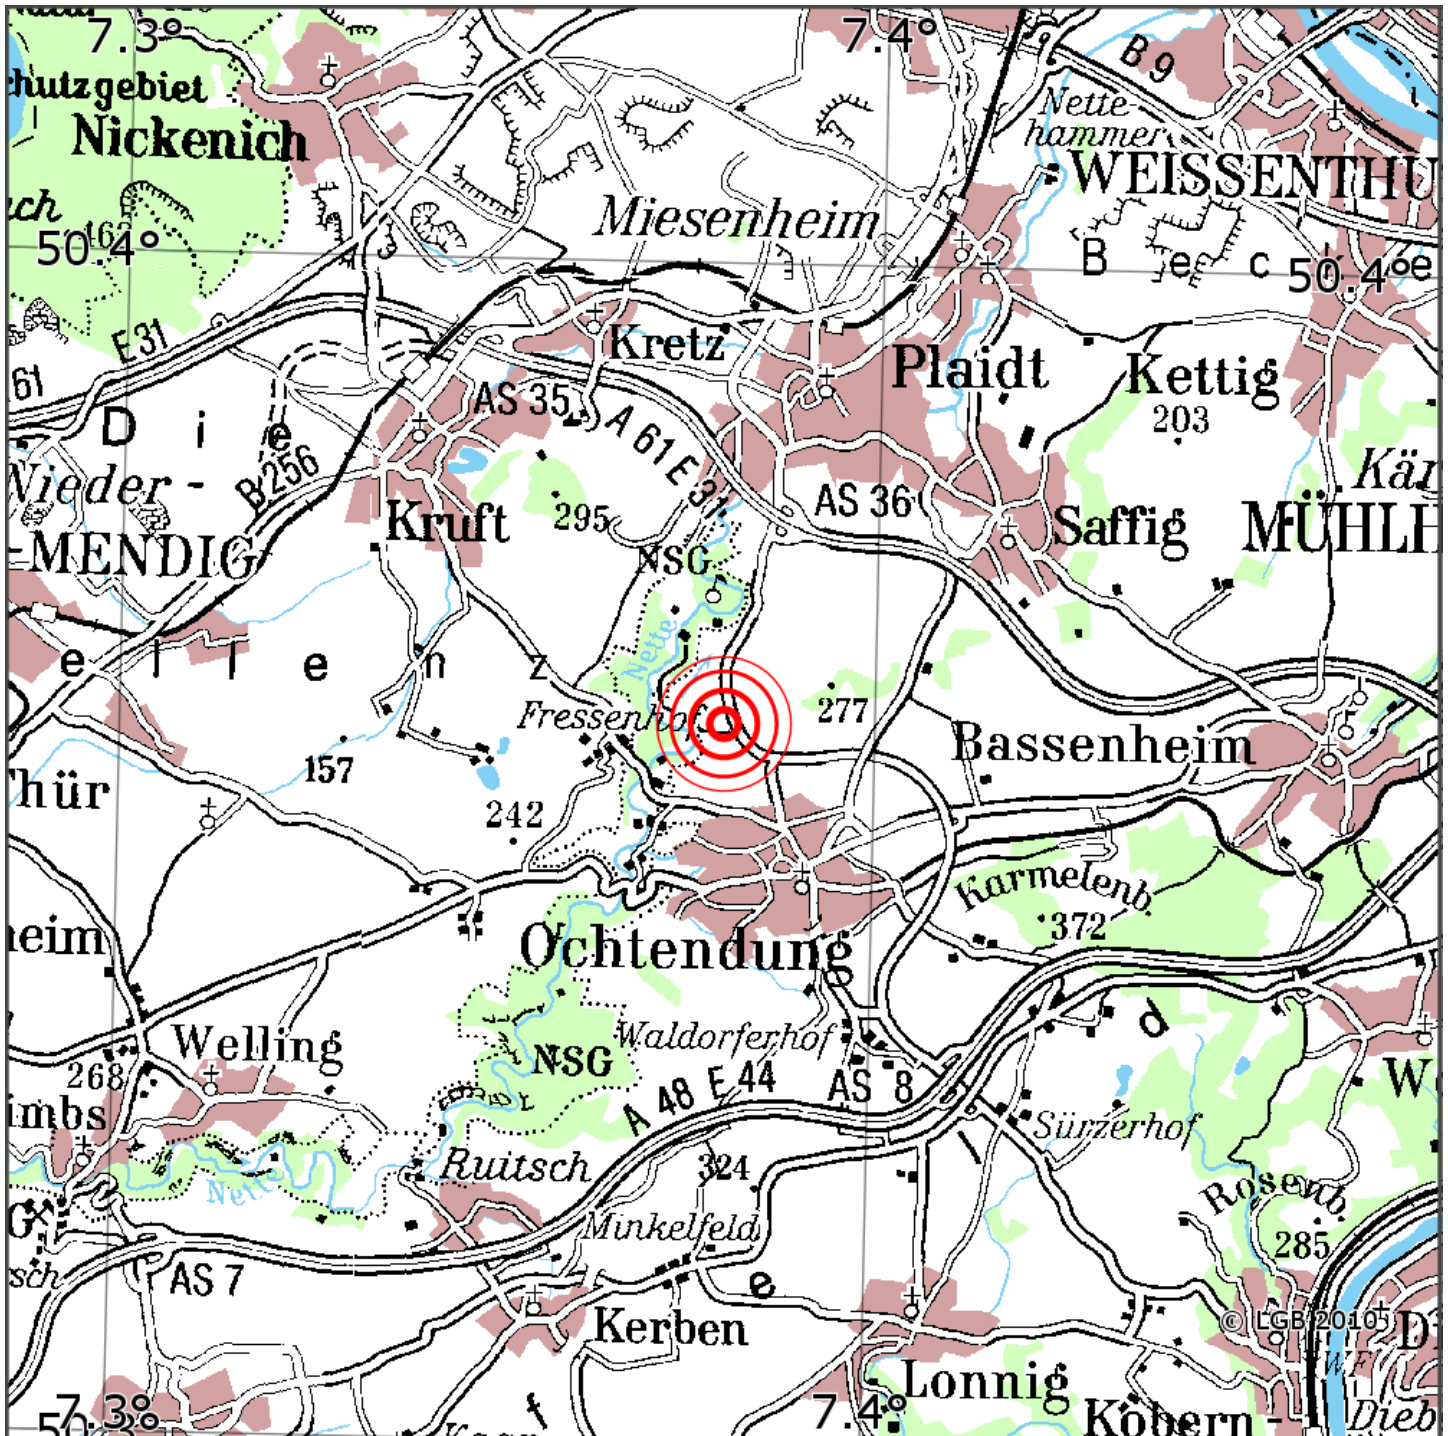

Manuelle Erdbebenlokalisierung

Datum:	06.04.2021
Uhrzeit:	19:11:34.04
Ort:	Ochtendung/Lkrs. Mayen-Koblenz/RLP
Lage des Epizentrums:	
Läuml	nge:
Breite:	50.36
Tiefe:	11
Magnitude:	0.6
Qualitäuml	t:

Kartendarstellung auf Grundlage der DTK200-v. © Bundesamt für Kartographie und Geodäsie, 2010