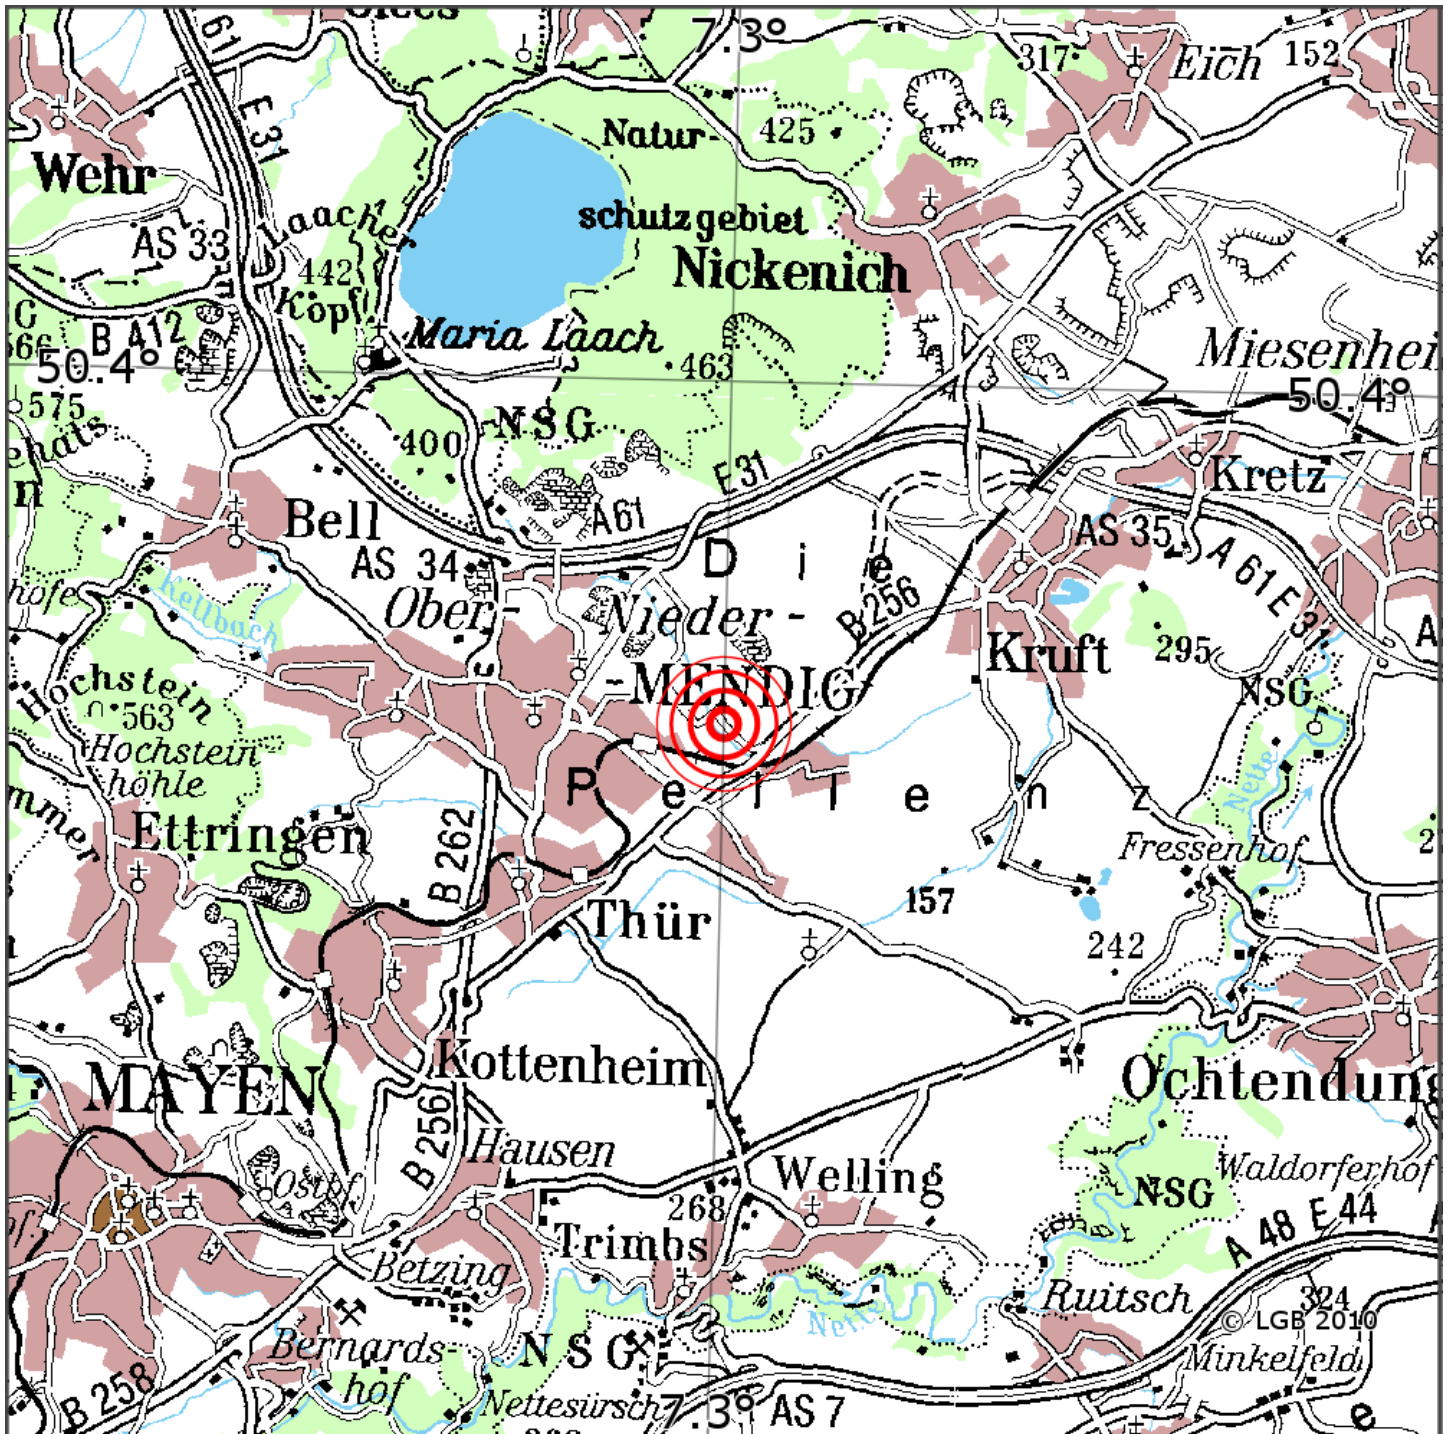

Manuelle Erdbebenlokalisierung

Datum:	07.04.2021
Uhrzeit:	22:28:44.60
Ort:	Mendig/Lkrs. Mayen-Koblenz/RLP
Lage des Epizentrums:	
Läuml	nge:
Breite:	50.37
Tiefe:	35
Magnitude:	1.4
Qualitäuml	t:

Kartendarstellung auf Grundlage der DTK200-v. © Bundesamt für Kartographie und Geodäsie, 2010