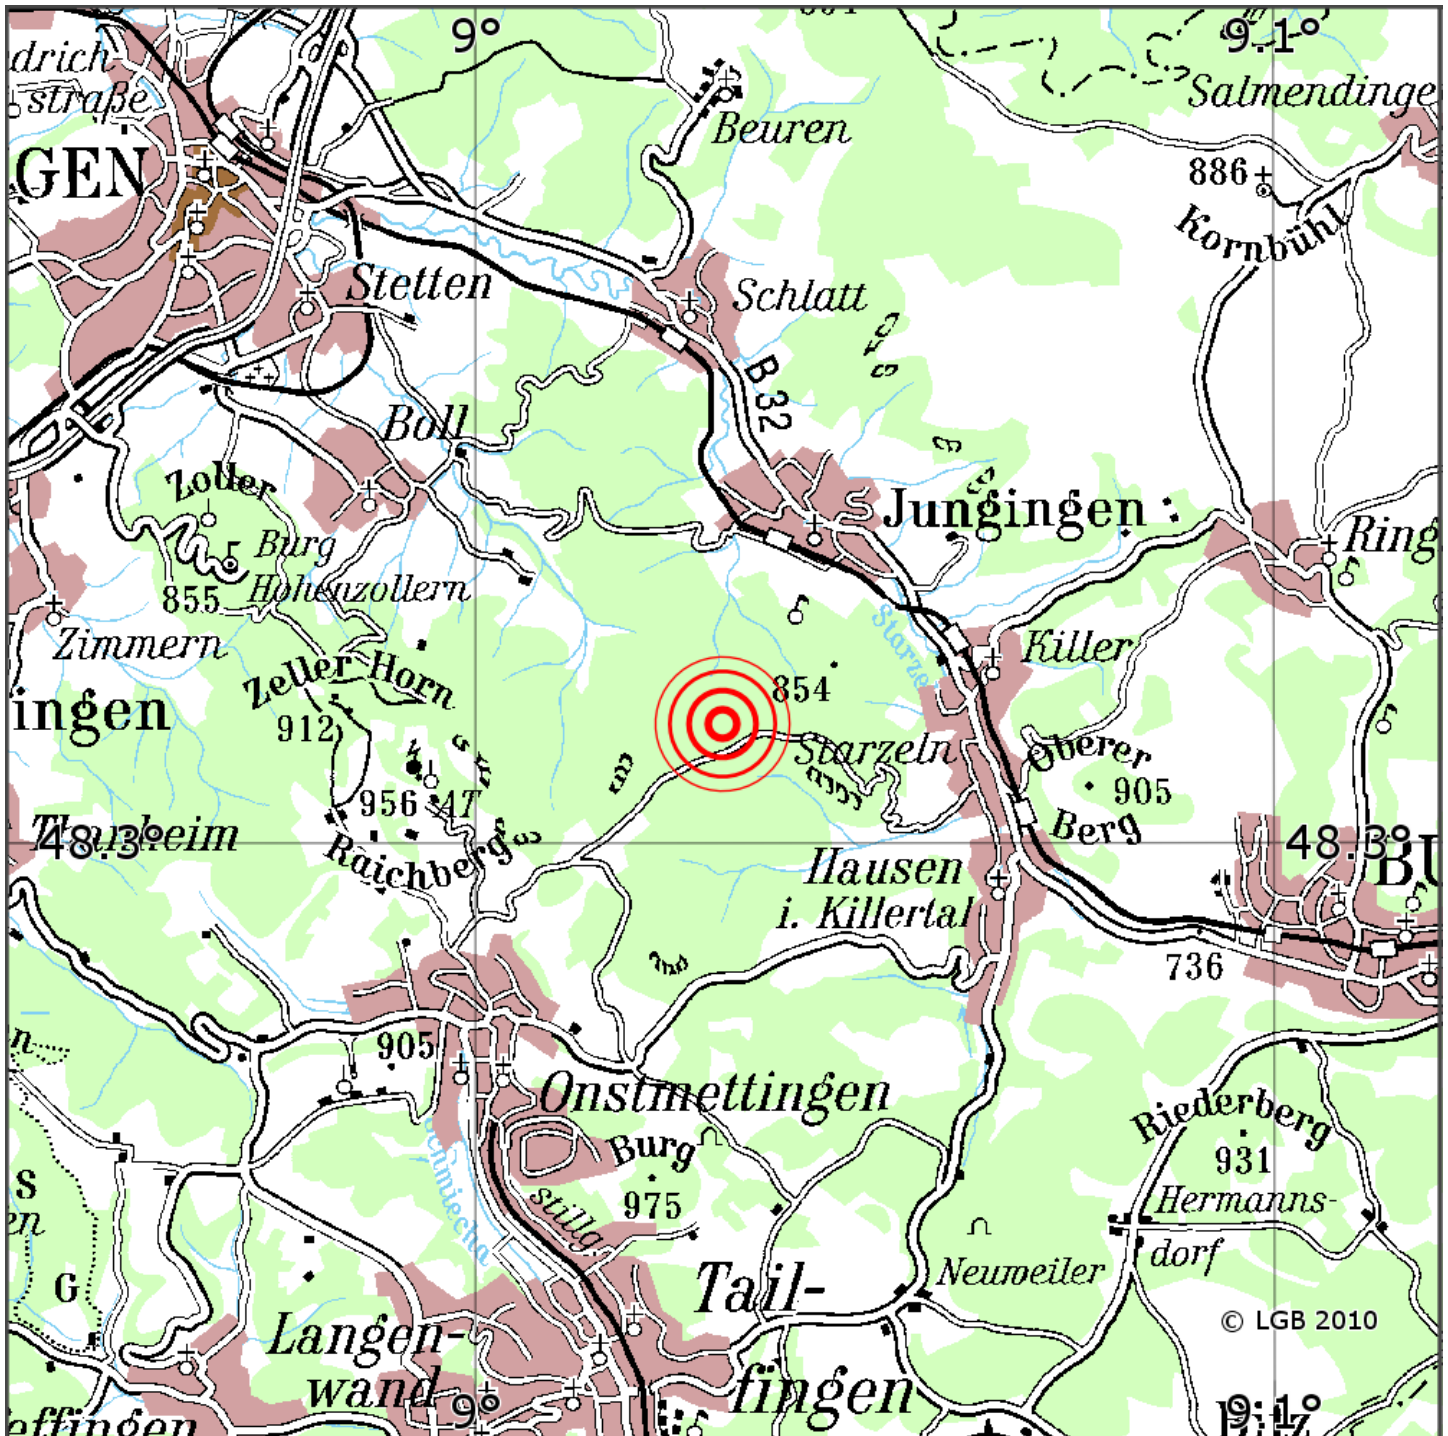

Manuelle Erdbebenlokalisierung

Datum:	07.04.2021
Uhrzeit:	22:17:15.15
Ort:	Jungingen/Zollernalbkreis/BW
Lage des Epizentrums:	
Läuml	nge:
Breite:	48.31
Tiefe:	8
Magnitude:	0.5
Qualitäuml	t:

Kartendarstellung auf Grundlage der DTK200-v © Bundesamt für Kartographie und Geodäsie, 2010