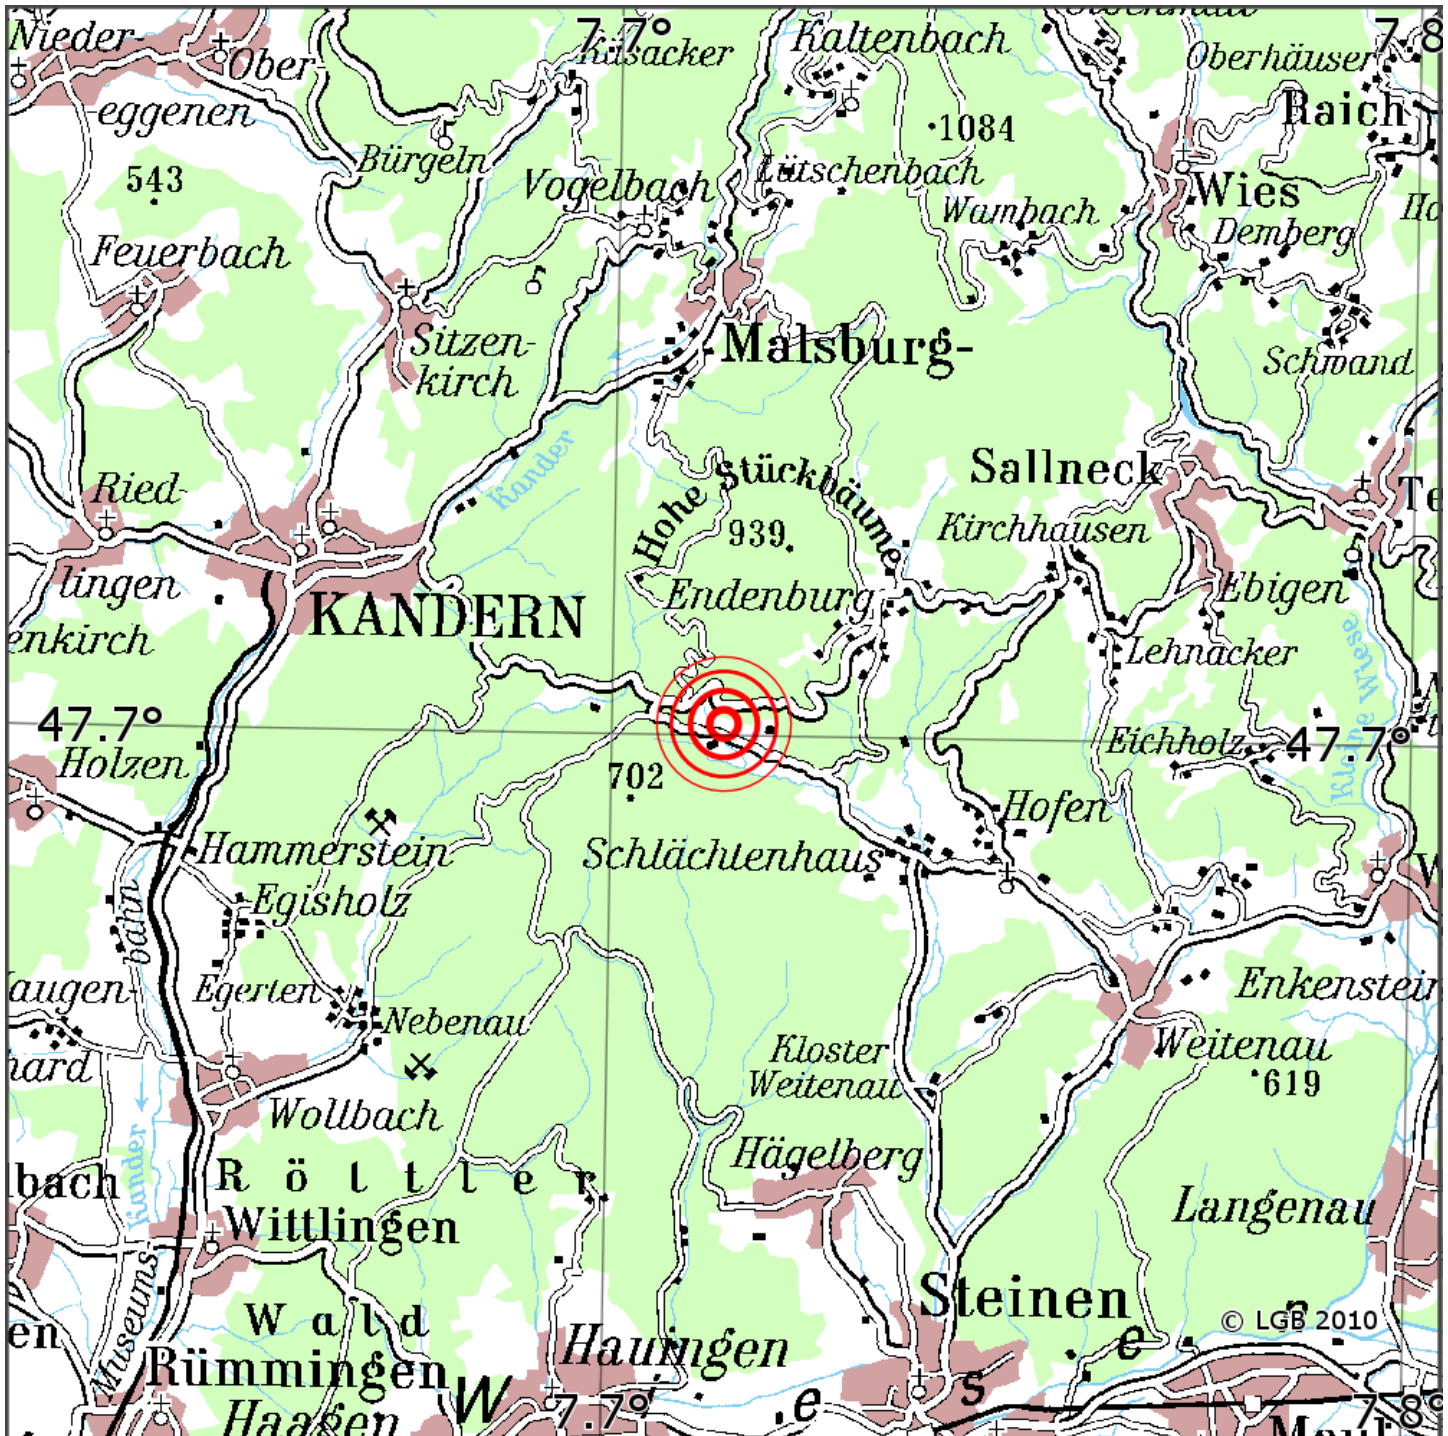

## Manuelle Erdbebenlokalisierung

Datum:	13.04.2021
Uhrzeit:	04:18:20.52
Ort:	Steinen/Lkrs. Loerrach/BW
Lage des Epizentrums:	
Länge:	47.70
Breite:	16
Tiefe:	0.8
Magnitude:	t:
Qualität:	

Kartendarstellung auf Grundlage der DTK200-v © Bundesamt für Kartographie und Geodäsie, 2010