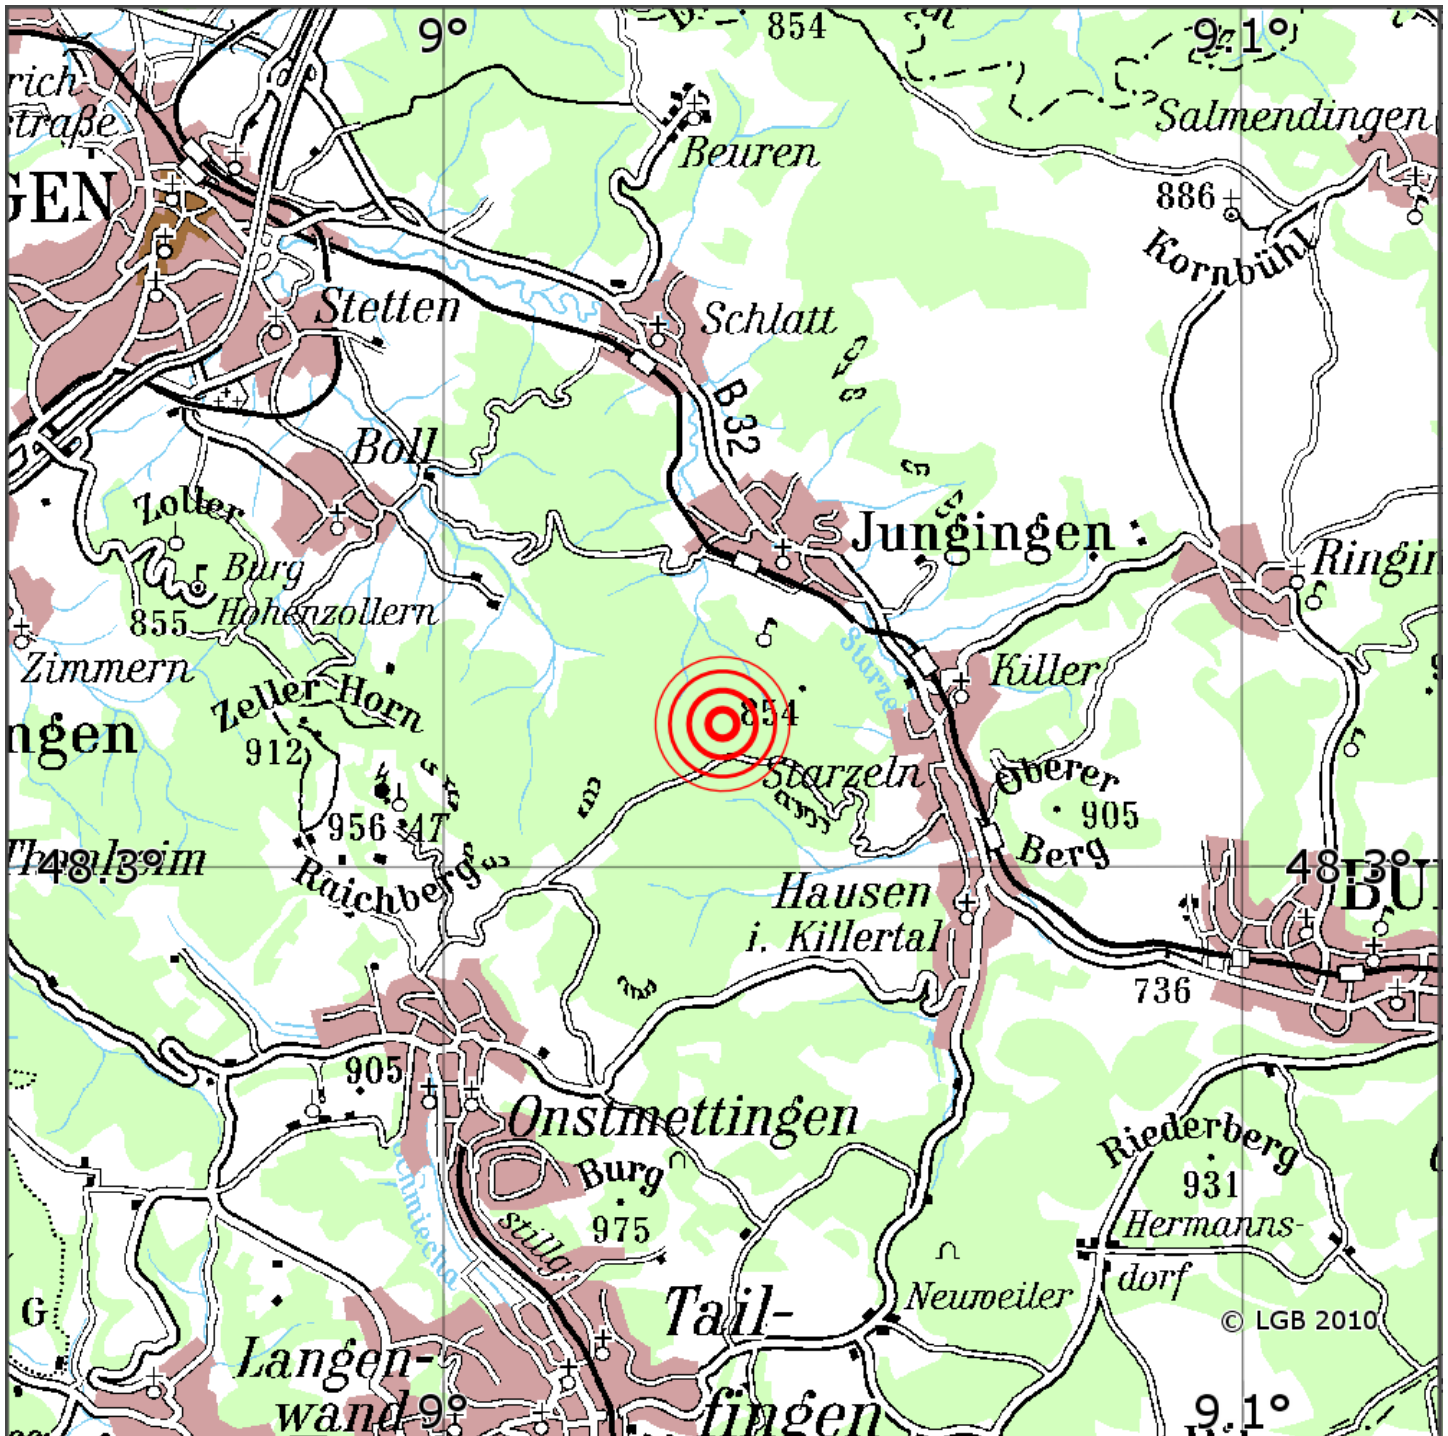

## Manuelle Erdbebenlokalisierung

Datum:	19.04.2021
Uhrzeit:	03:10:05.56
Ort:	Jungingen/Zollernalbkreis/BW
Lage des Epizentrums:	
Länge:	9.1
Breite:	48.31
Tiefe:	8
Magnitude:	0.5
Qualität:	1

Kartendarstellung auf Grundlage der DTK200-v. © Bundesamt für Kartographie und Geodäsie, 2010