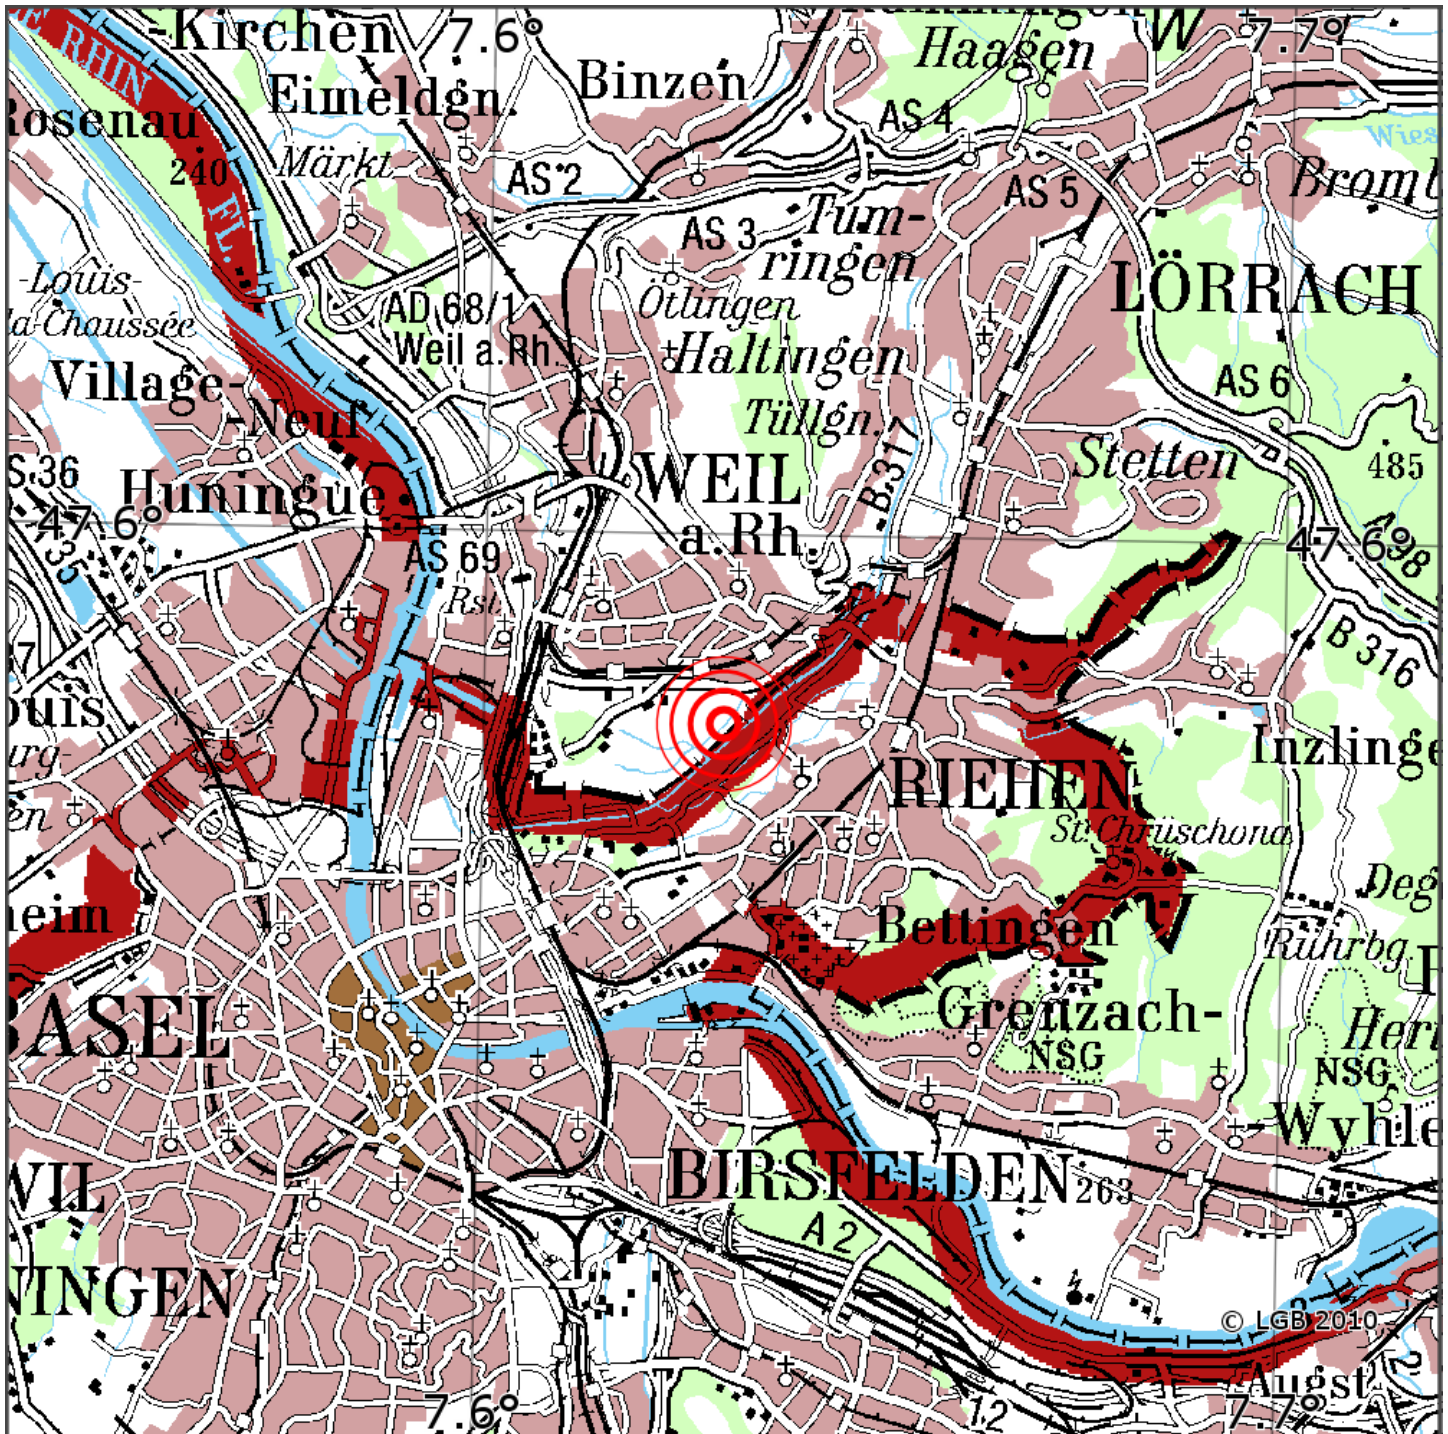

## Manuelle Erdbebenlokalisierung

Datum:	18.04.2021
Uhrzeit:	11:28:08.76
Ort:	Weil am Rhein/Lkrs. LÄrrach/BW
Lage des Epizentrums:	
Länge:	
Breite:	47.58
Tiefe:	21
Magnitude:	0.8
Qualität:	

Kartendarstellung auf Grundlage der DTK200-v. © Bundesamt für Kartographie und Geodäsie, 2010