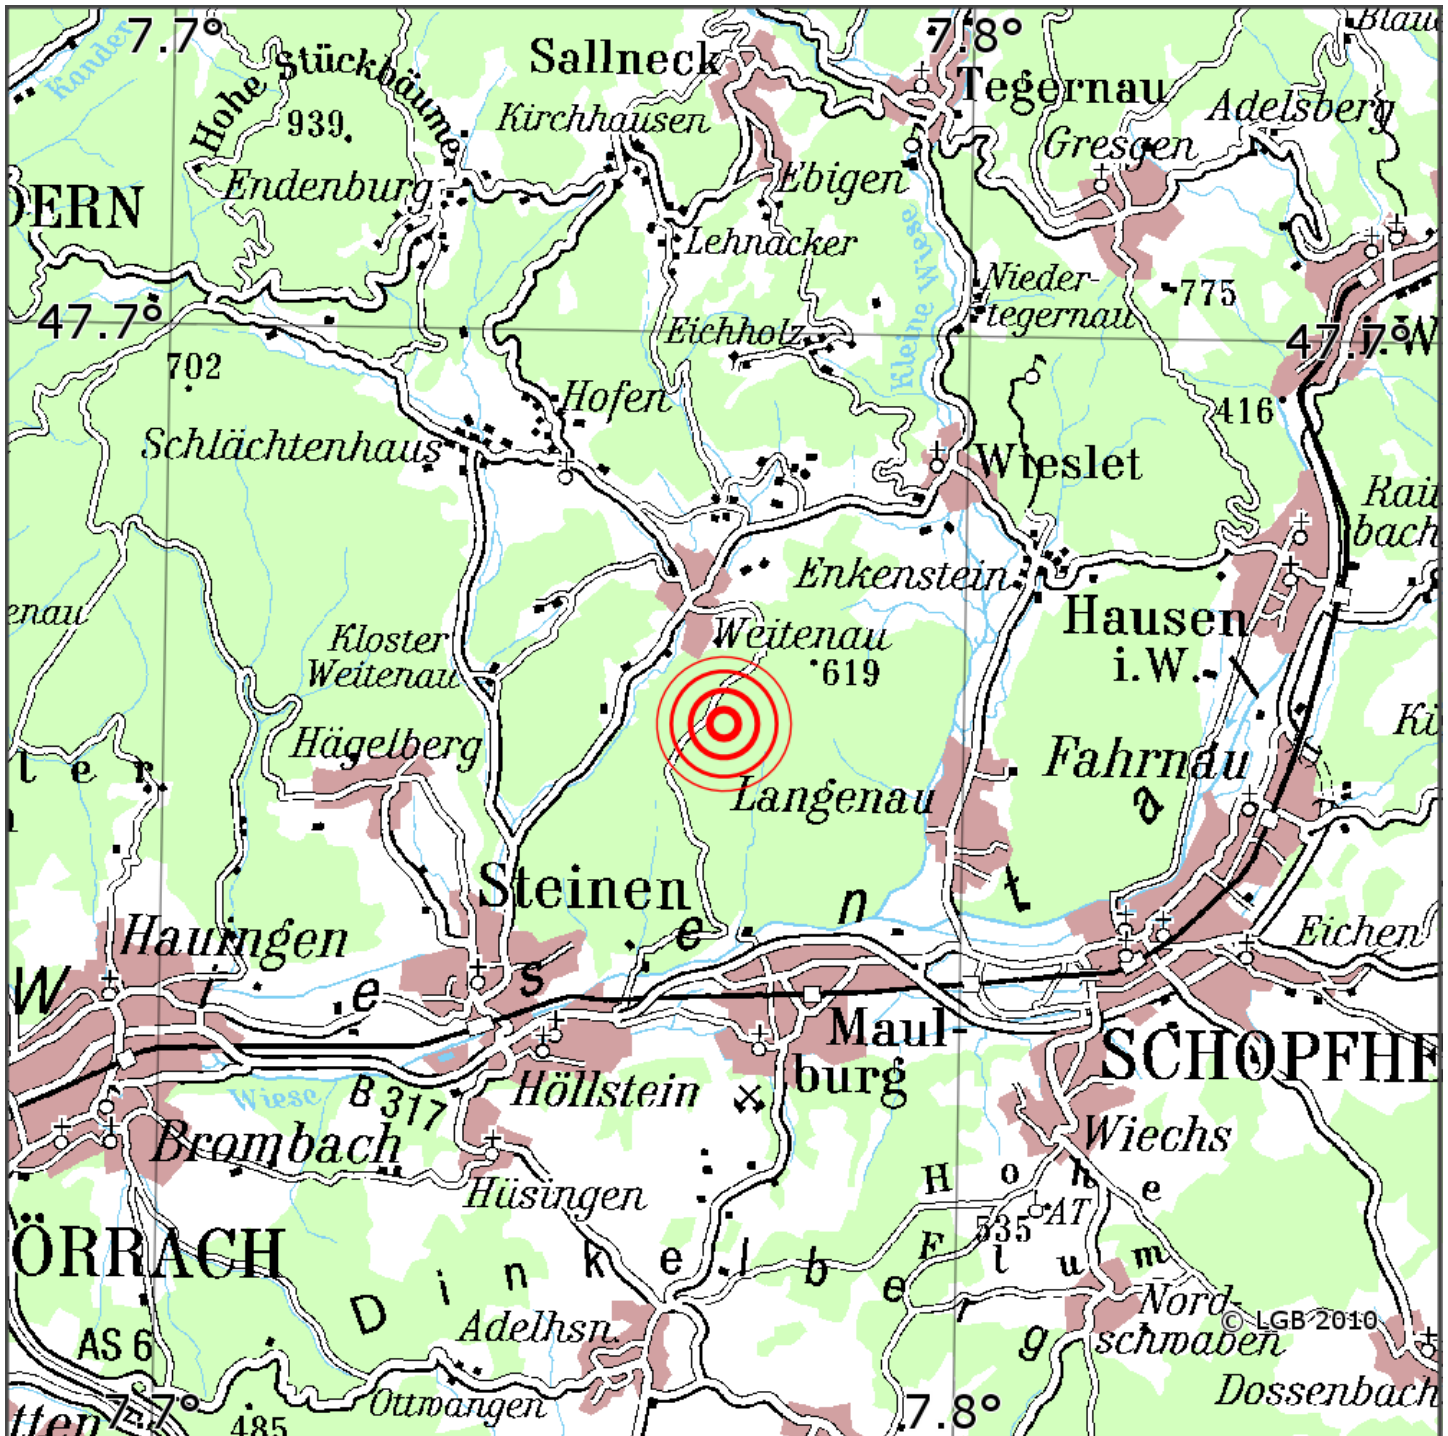

Manuelle Erdbebenlokalisierung

Datum:	17.04.2021
Uhrzeit:	10:03:44.98
Ort:	Steinen/Lkrs. LÄrrach/BW
Lage des Epizentrums:	
Länge:	7.78
Breite:	47.67
Tiefe:	19
Magnitude:	0.8
Qualität:	1

Kartendarstellung auf Grundlage der DTK200-v. © Bundesamt für Kartographie und Geodäsie, 2010