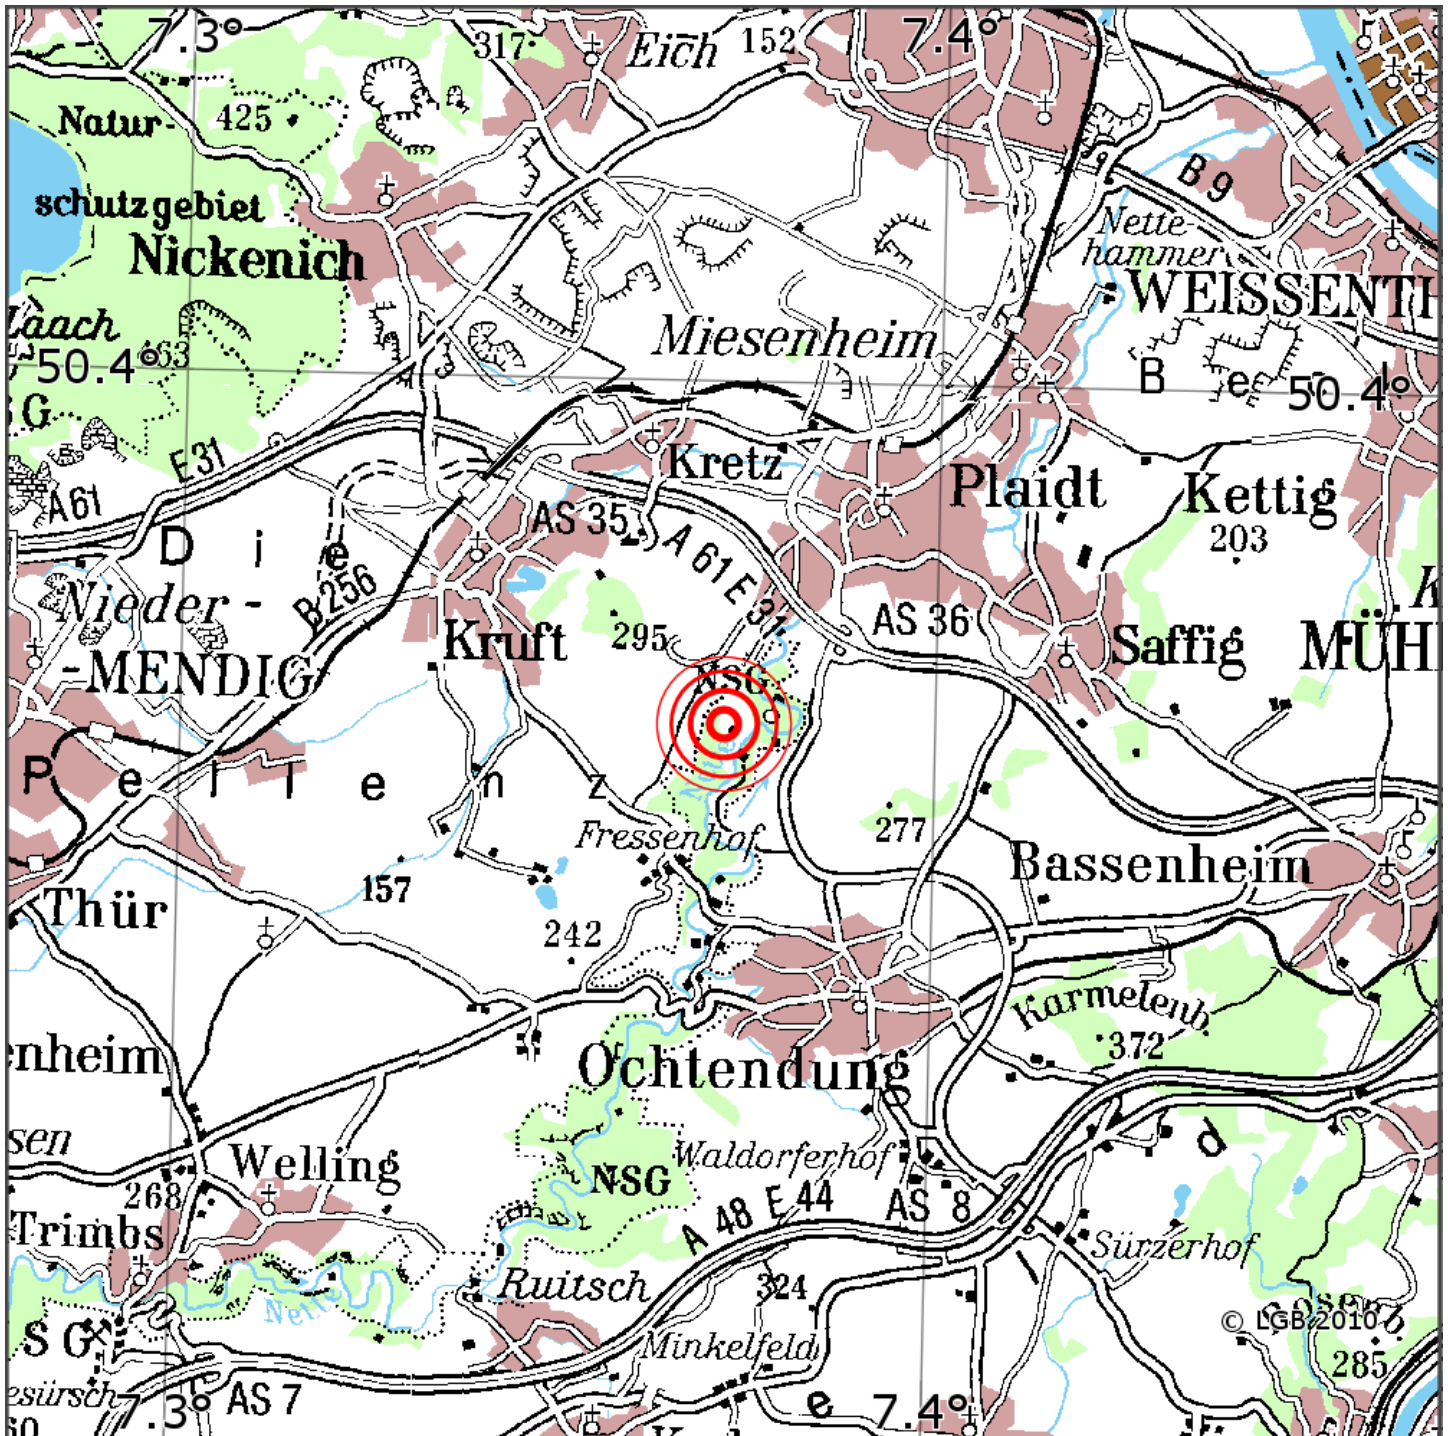

Manuelle Erdbebenlokalisierung

Datum:	18.04.2021
Uhrzeit:	01:14:31.26
Ort:	Plaidt/Lkrs. Mayen-Koblenz/RLP
Lage des Epizentrums:	
Länge:	9.37
Breite:	50.37
Tiefe:	10
Magnitude:	0.3
Qualität:	1

Kartendarstellung auf Grundlage der DTK200-v. © Bundesamt für Kartographie und Geodäsie, 2010