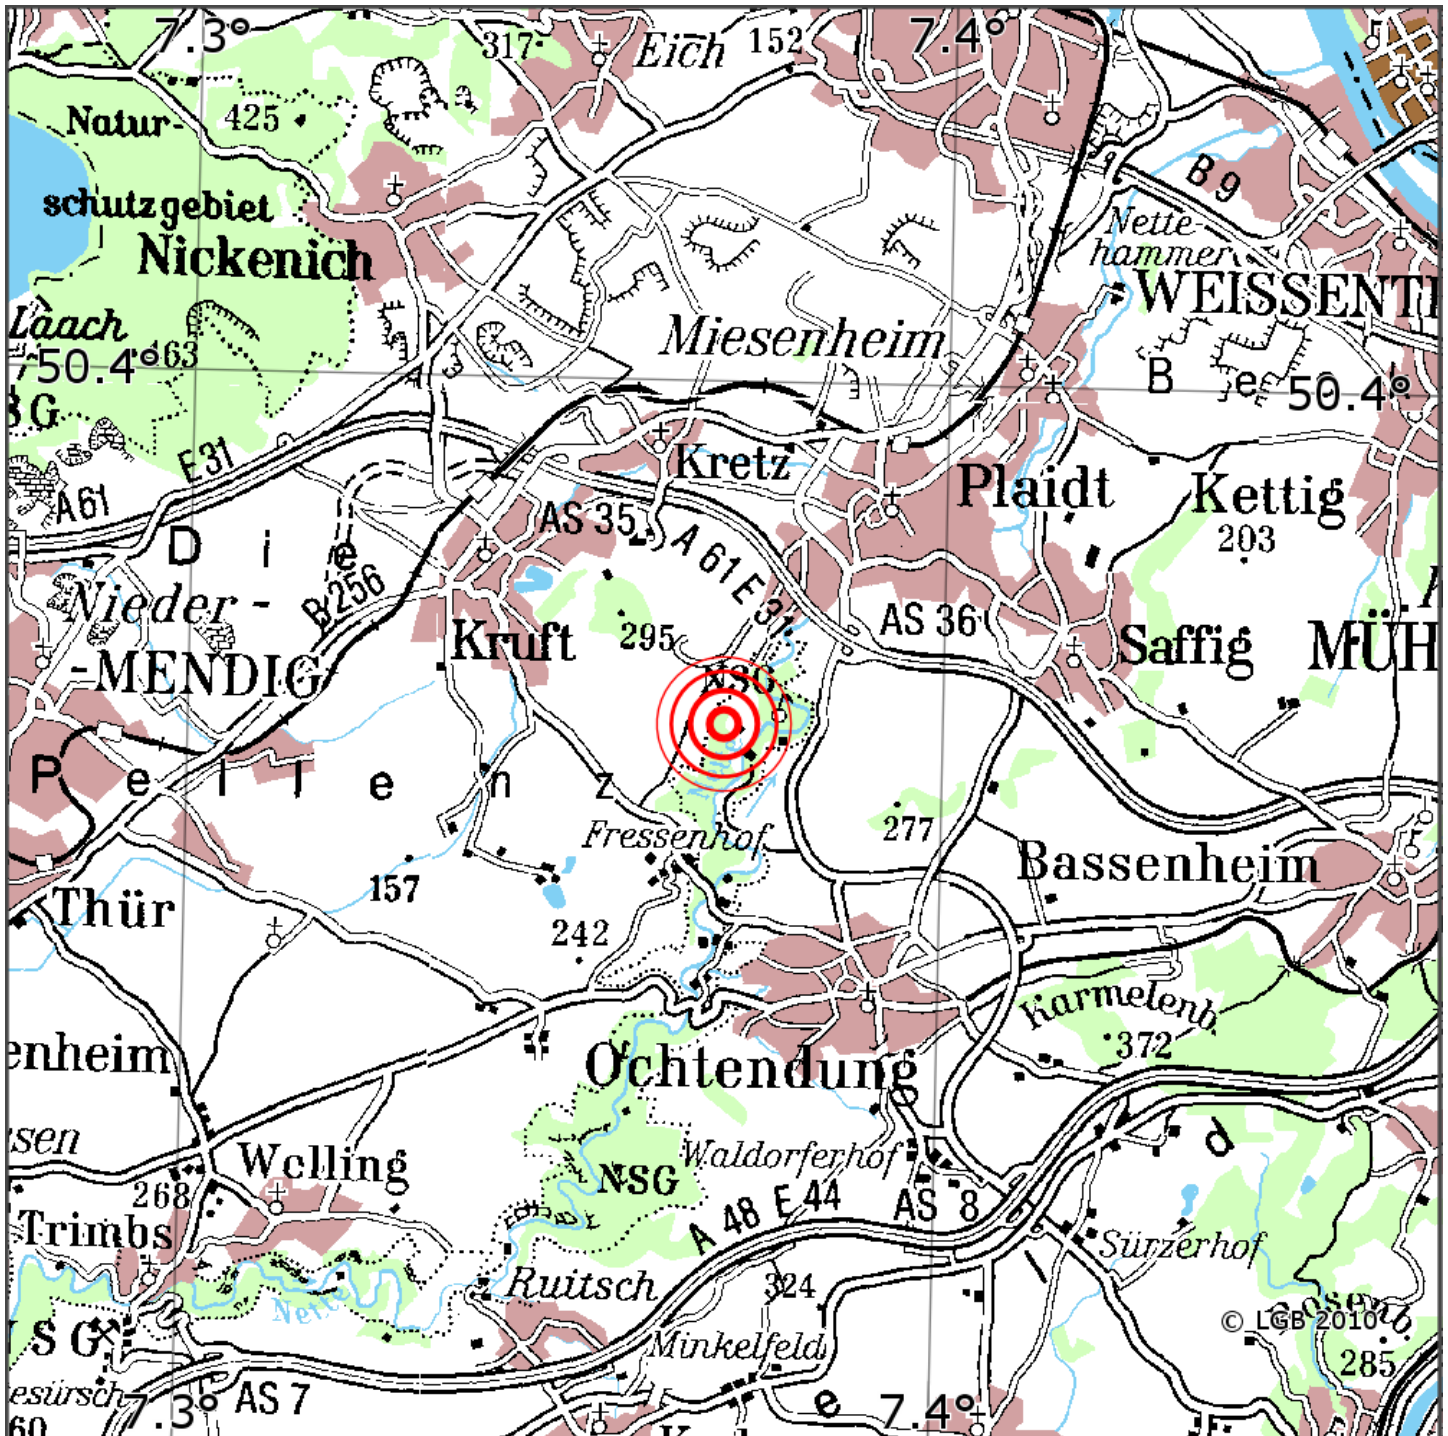

Manuelle Erdbebenlokalisierung

Datum:	18.04.2021
Uhrzeit:	01:17:01.68
Ort:	Plaidt/Lkrs. Mayen-Koblenz/RLP
Lage des Epizentrums:	
Läuml	nge:
Breite:	50.37
Tiefe:	11
Magnitude:	0.3
Qualitäuml	t:

Kartendarstellung auf Grundlage der DTK200-v. © Bundesamt für Kartographie und Geodäsie, 2010