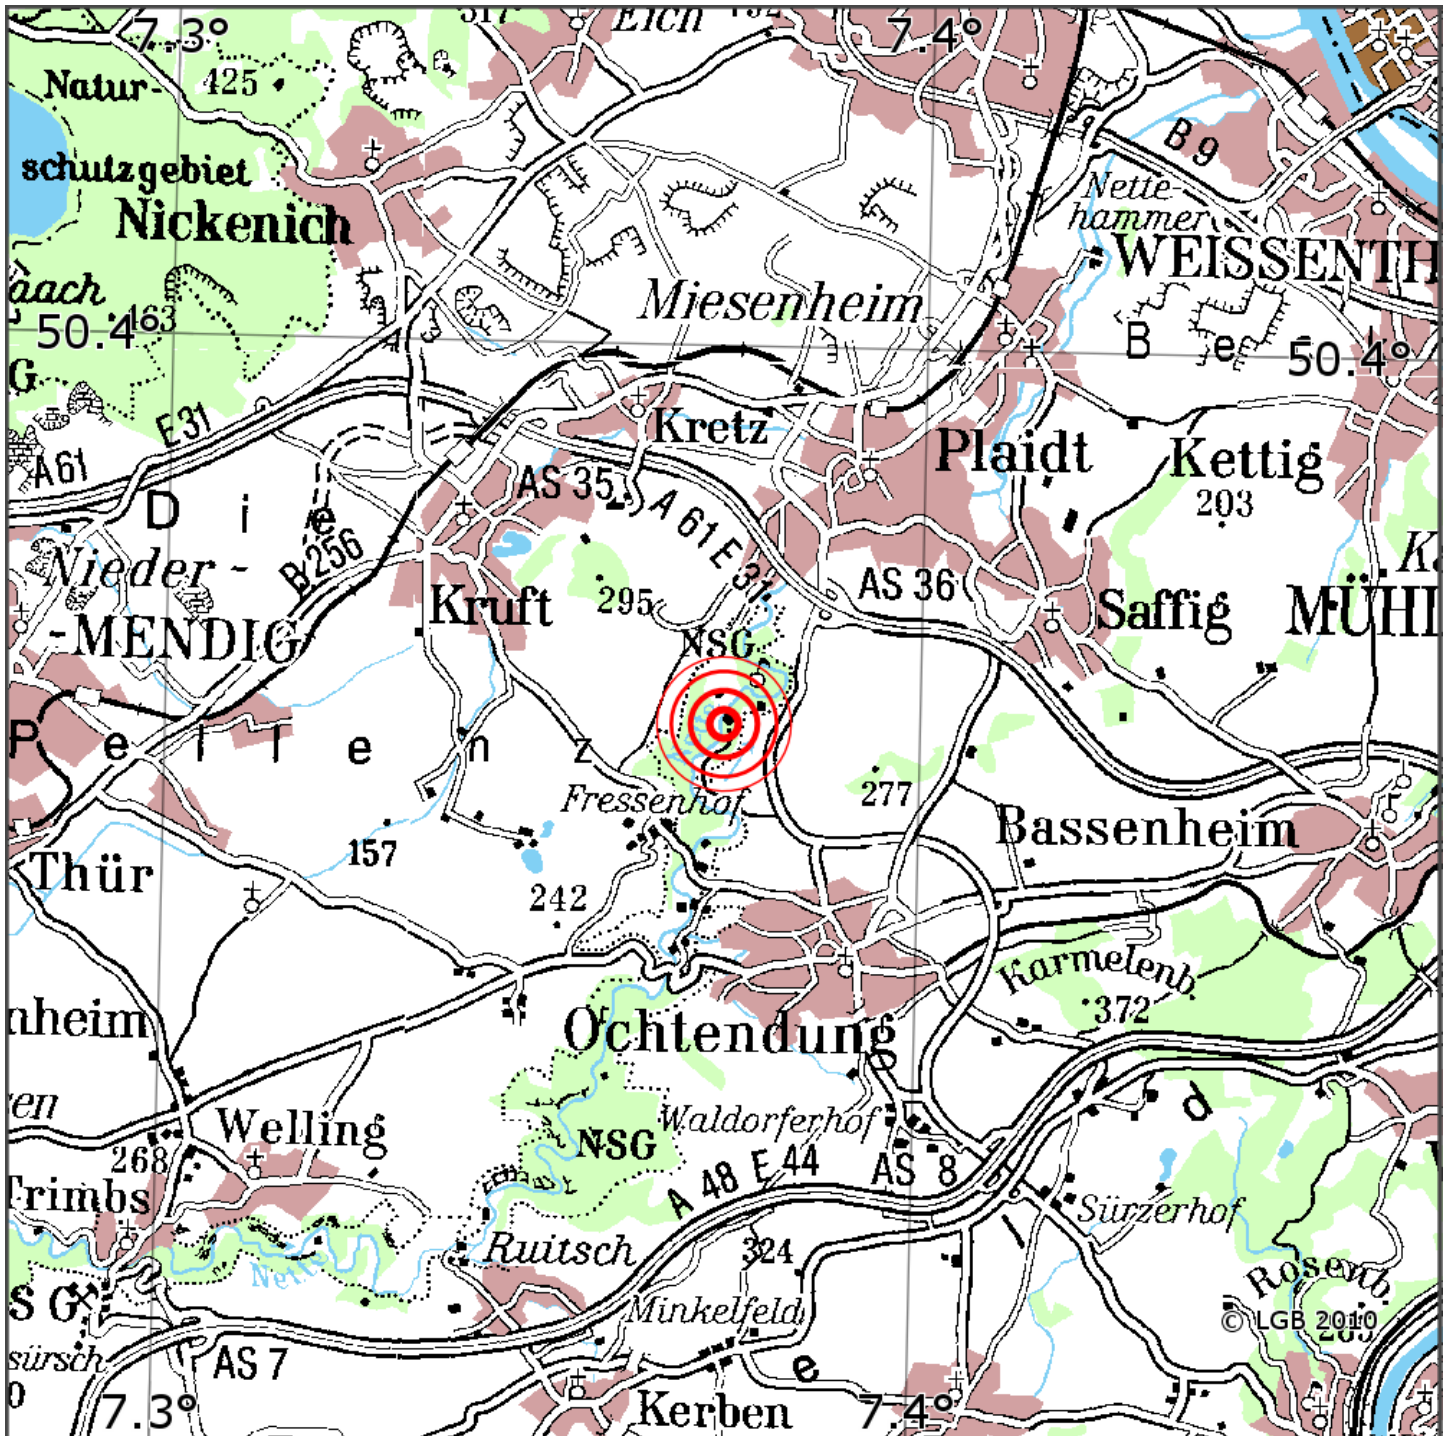

Manuelle Erdbebenlokalisierung

Datum:	18.04.2021
Uhrzeit:	01:16:56.65
Ort:	Ochtendung/Lkrs. Mayen-Koblenz/RLP
Lage des Epizentrums:	
Länge:	9.4
Breite:	50.37
Tiefe:	11
Magnitude:	0.2
Qualität:	1

Kartendarstellung auf Grundlage der DTK200-v. © Bundesamt für Kartographie und Geodäsie, 2010