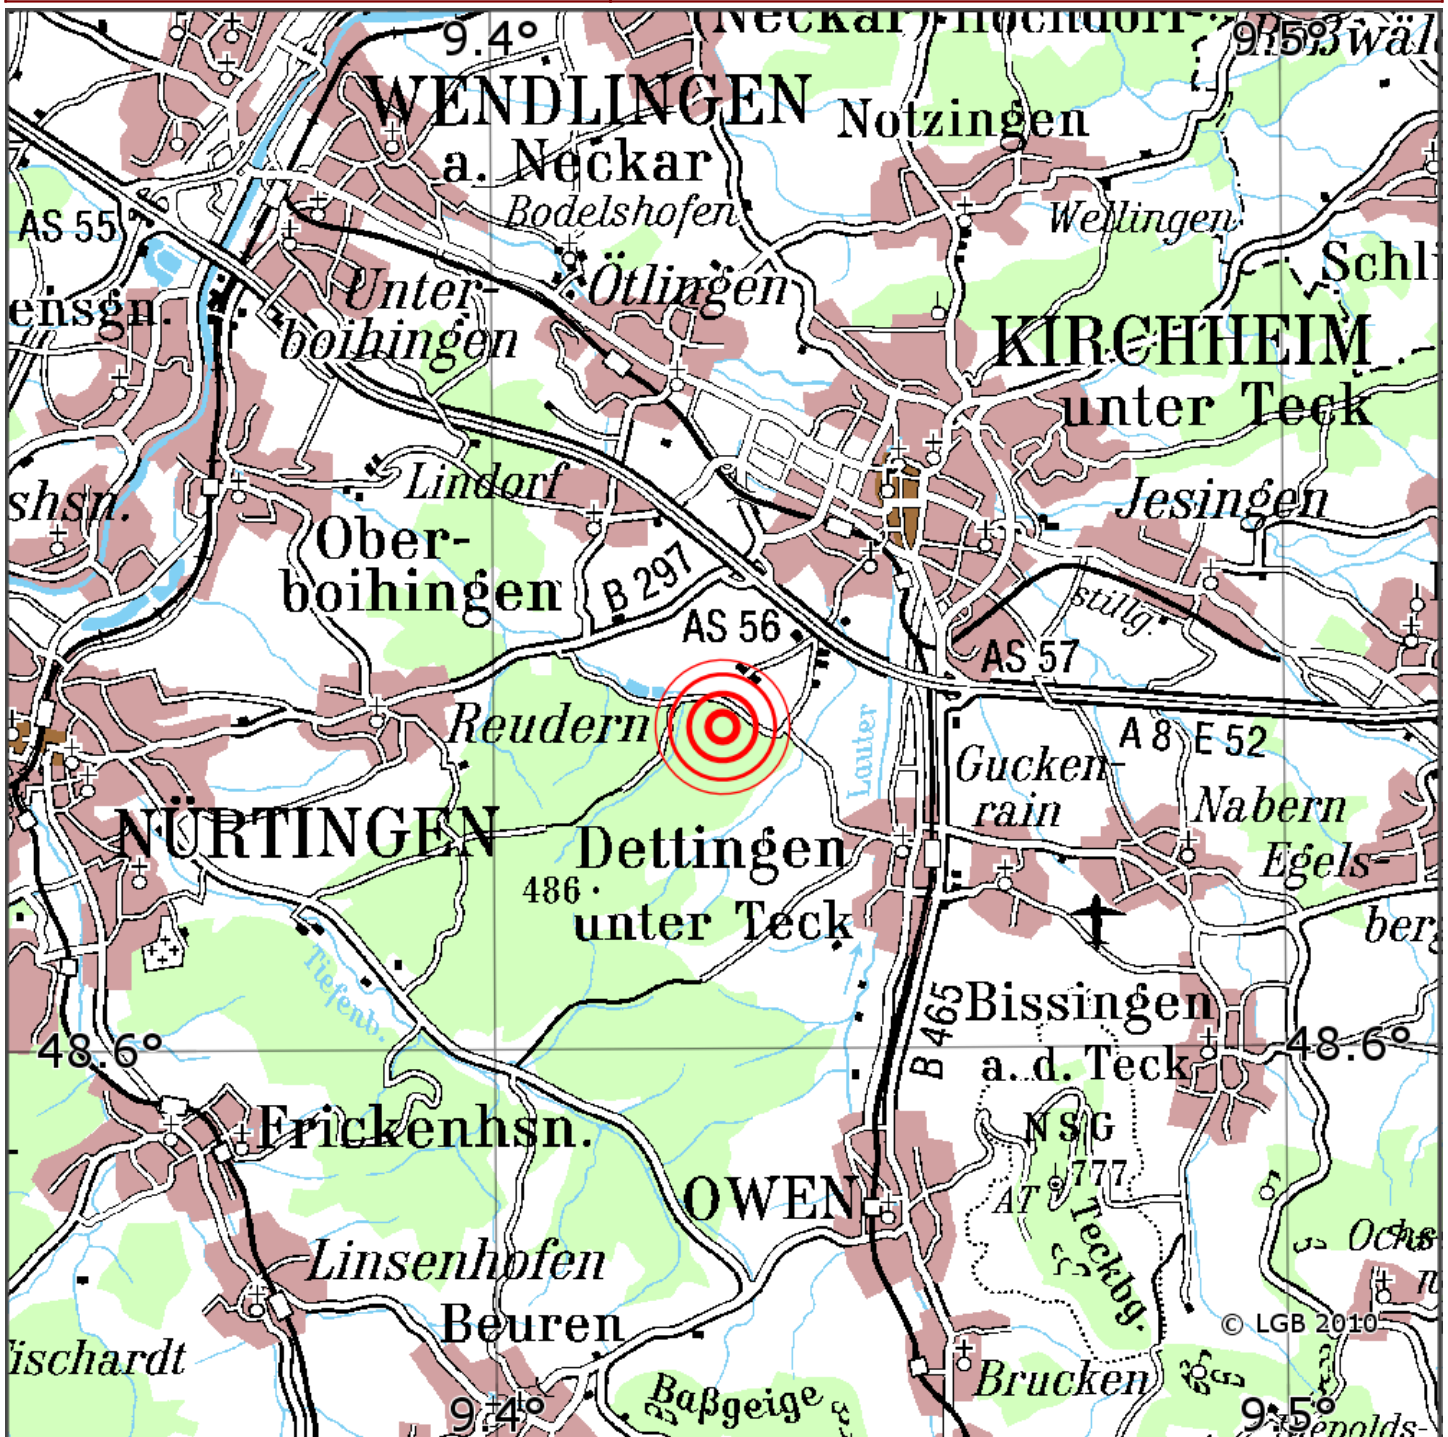

## Manuelle Erdbebenlokalisierung

Datum:	20.04.2021
Uhrzeit:	20:54:56.29
Ort:	Kirchheim unter Teck/Lkrs. Essl./BW
Lage des Epizentrums:	
L&aumluml	nge:
Breite:	48.63
Tiefe:	10
Magnitude:	1.8
Qualit&aumluml	t:

Kartendarstellung auf Grundlage der DTK200-v. © Bundesamt für Kartographie und Geodäsie, 2010