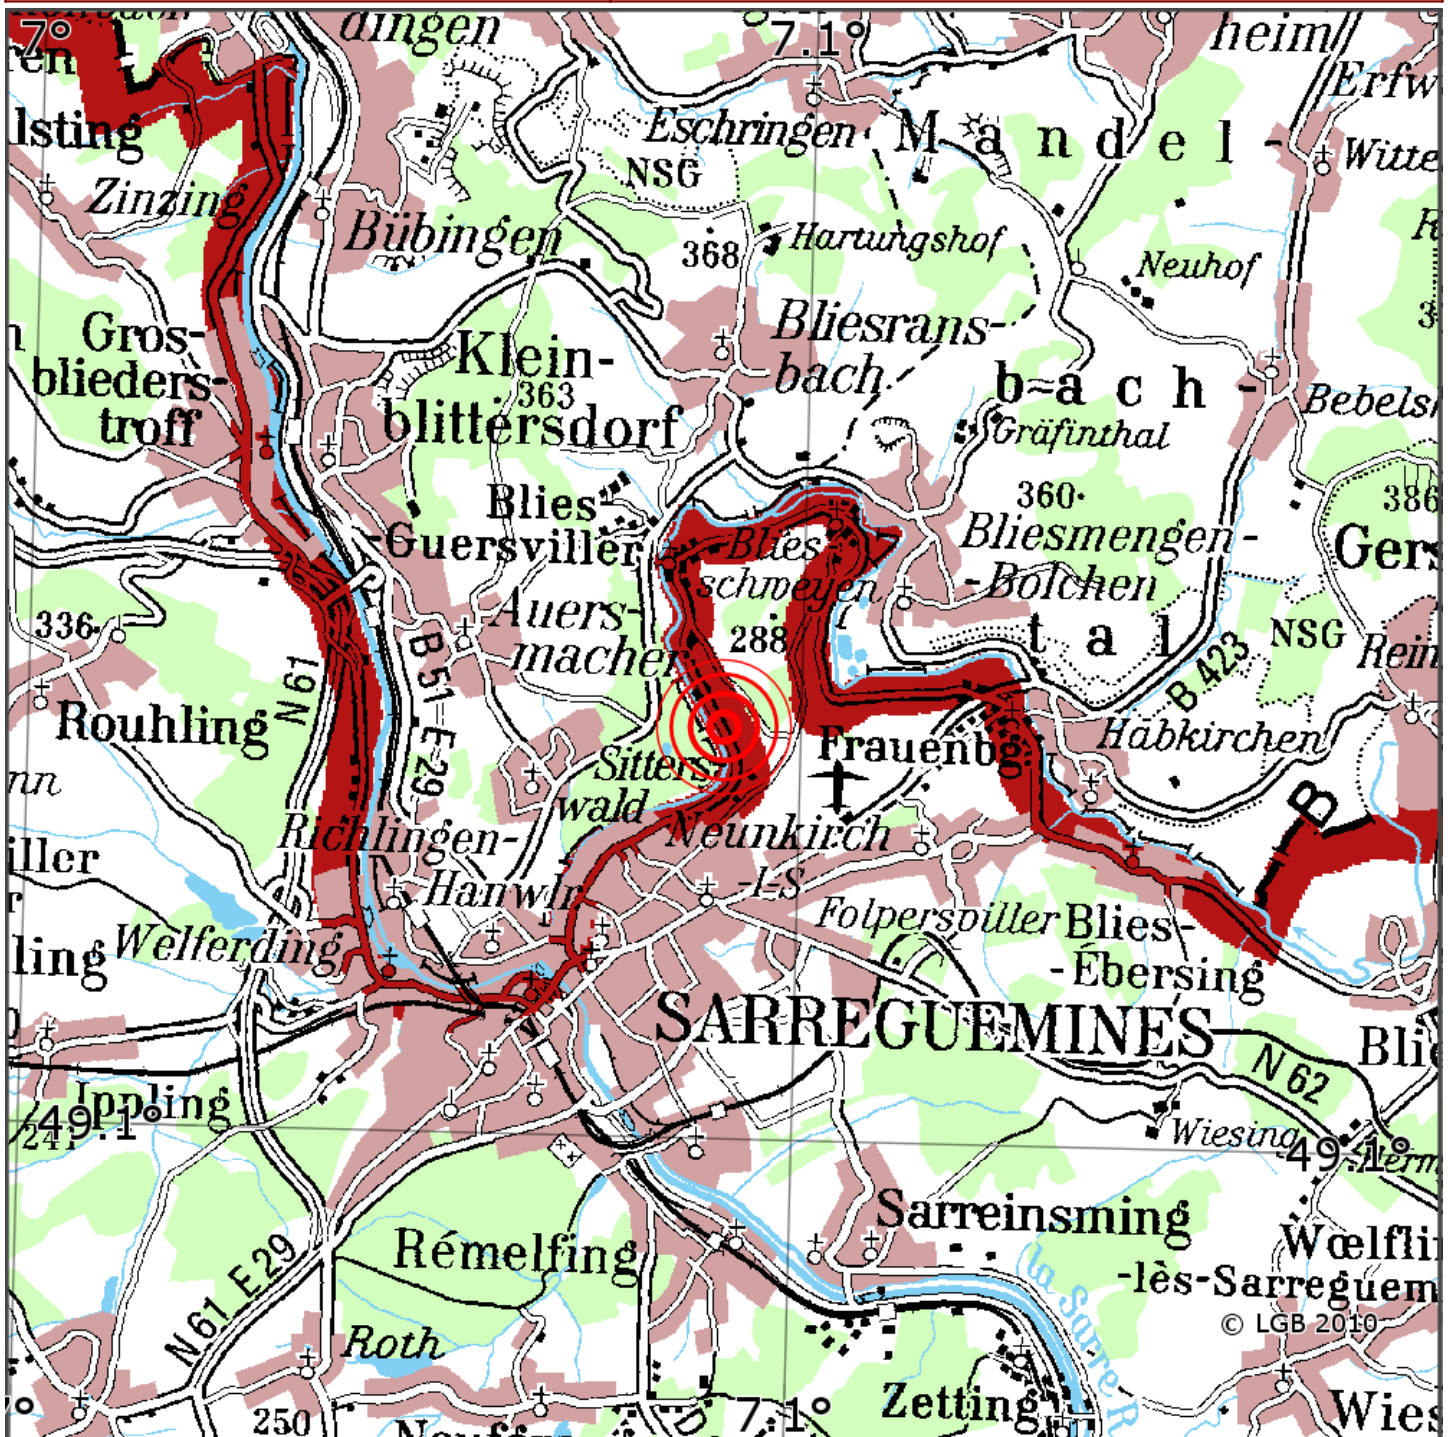

Manuelle Erdbebenlokalisierung

Datum:	20.04.2021
Uhrzeit:	23:01:33.76
Ort:	Blies-Guersviller/Dep. Moselle/F
Lage des Epizentrums:	
Länge:	
Breite:	49.14
Tiefe:	15*
Magnitude:	1.1
Qualität:	

Kartendarstellung auf Grundlage der DTK200-v. © Bundesamt für Kartographie und Geodäsie, 2010