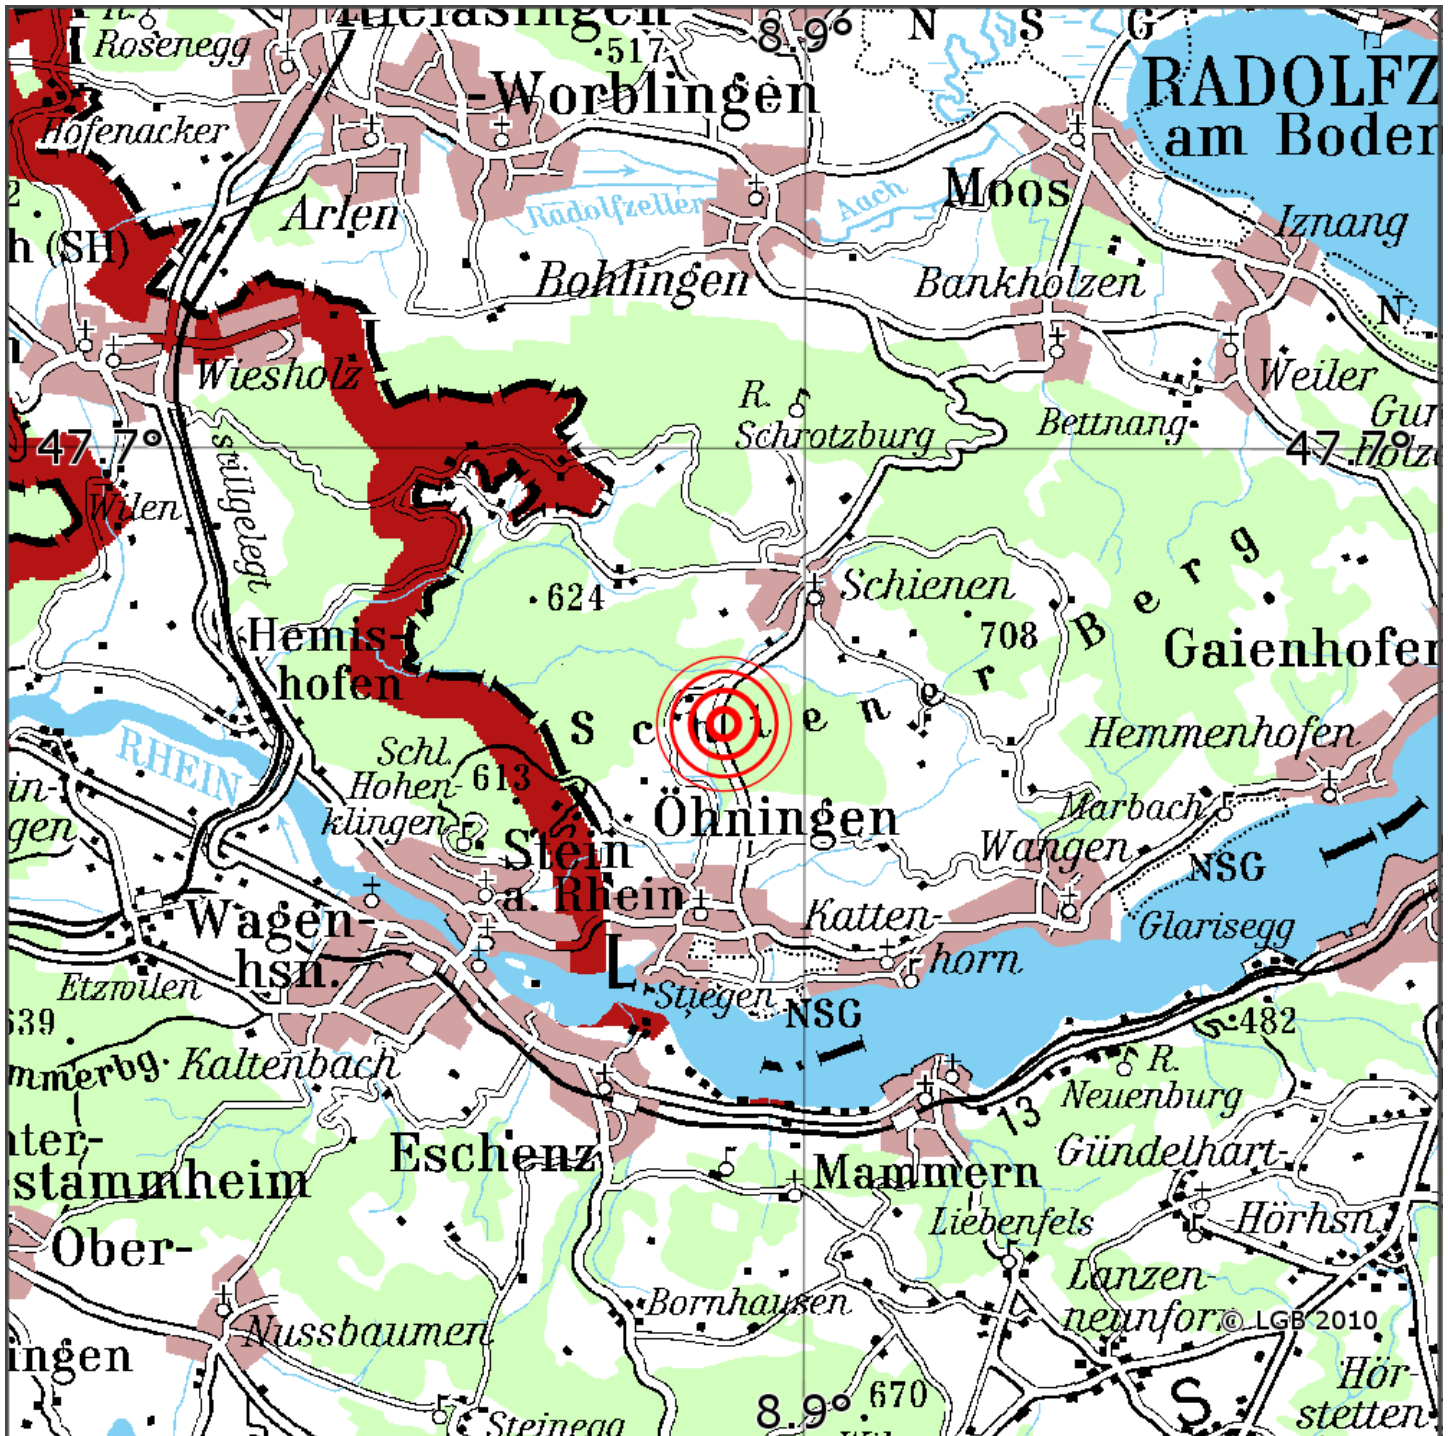

## Manuelle Erdbebenlokalisierung

Datum:	21.04.2021
Uhrzeit:	12:41:20.84
Ort:	Oehningen/Lkrs. Konstanz/BW
Lage des Epizentrums:	
Länge:	9.68
Breite:	47.68
Tiefe:	19
Magnitude:	1.0
Qualität:	1

Kartendarstellung auf Grundlage der DTK200-v. © Bundesamt für Kartographie und Geodäsie, 2010