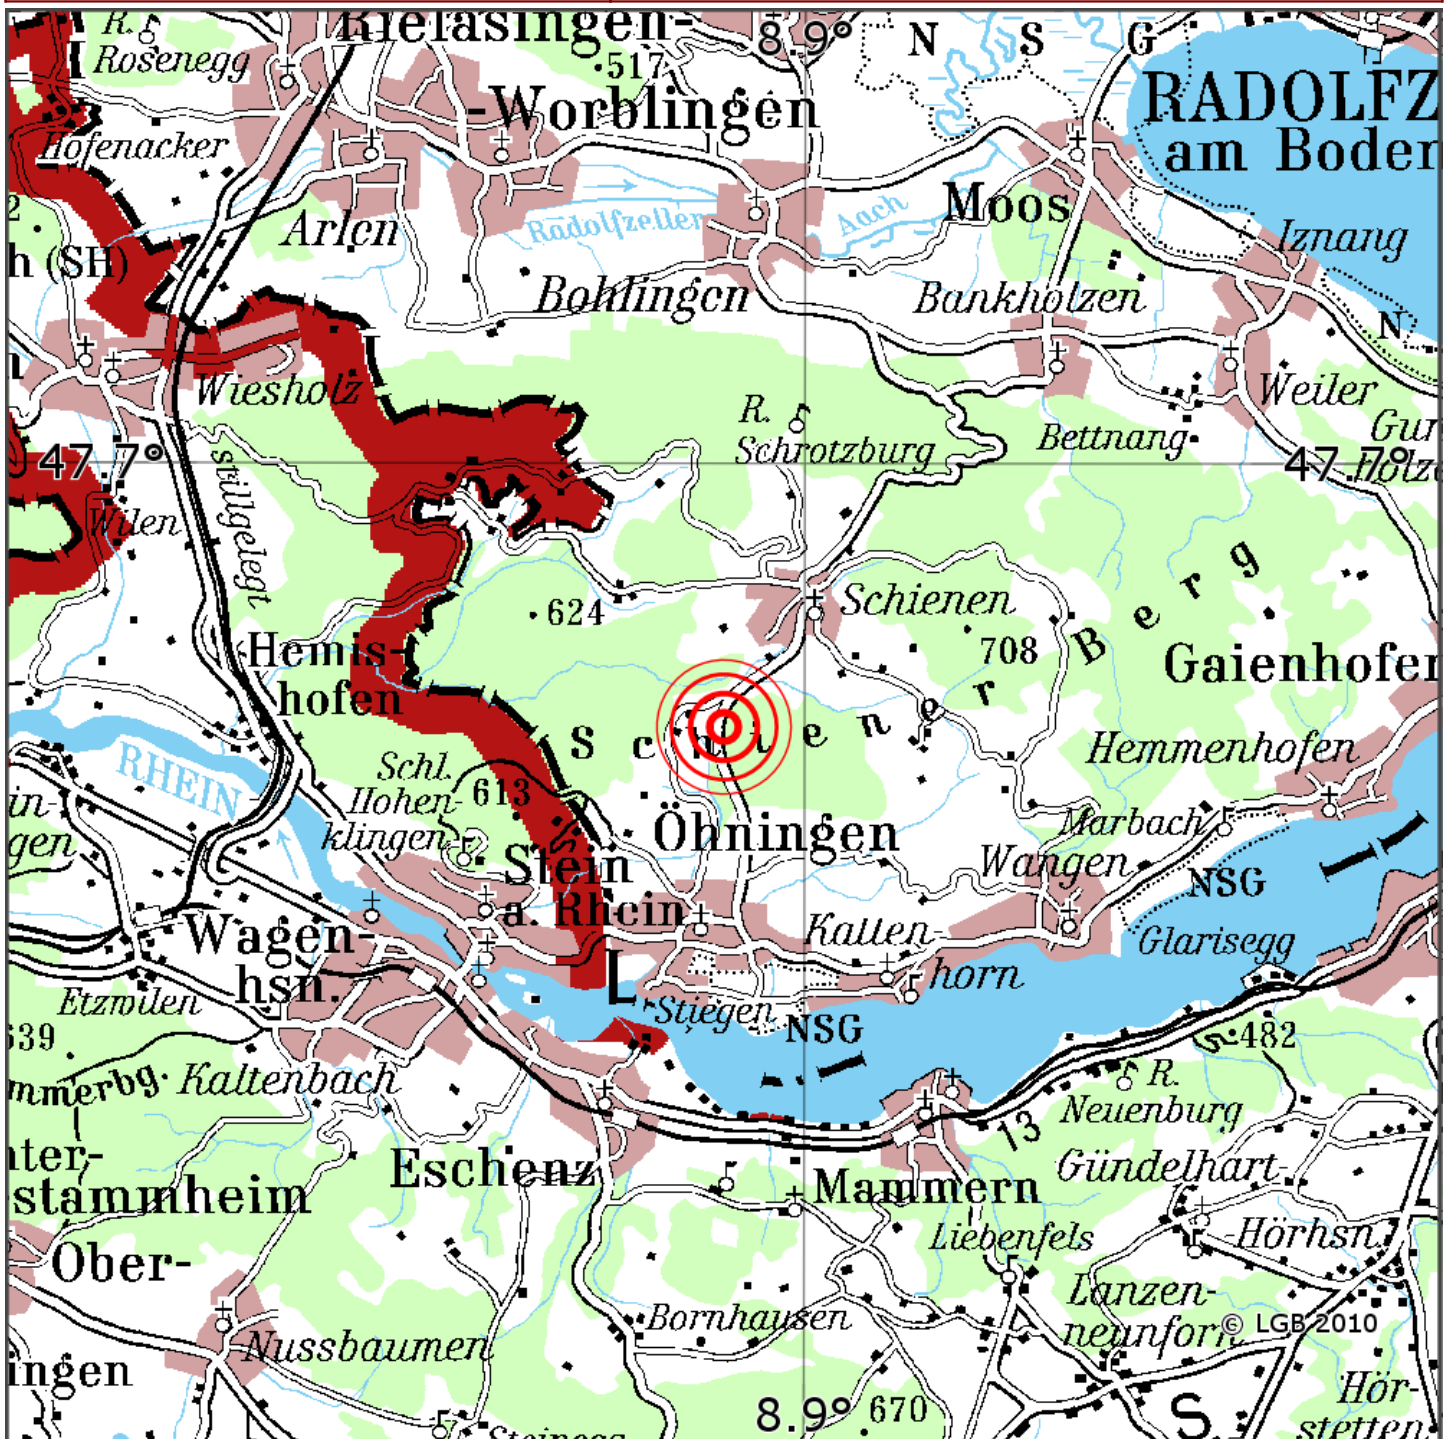

Manuelle Erdbebenlokalisierung

Datum:	21.04.2021
Uhrzeit:	13:07:35.44
Ort:	Oehningen/Lkrs. Konstanz/BW
Lage des Epizentrums:	
Länge:	9.67
Breite:	47.68
Tiefe:	19
Magnitude:	1.1
Qualität:	1

Kartendarstellung auf Grundlage der DTK200-v. © Bundesamt für Kartographie und Geodäsie, 2010