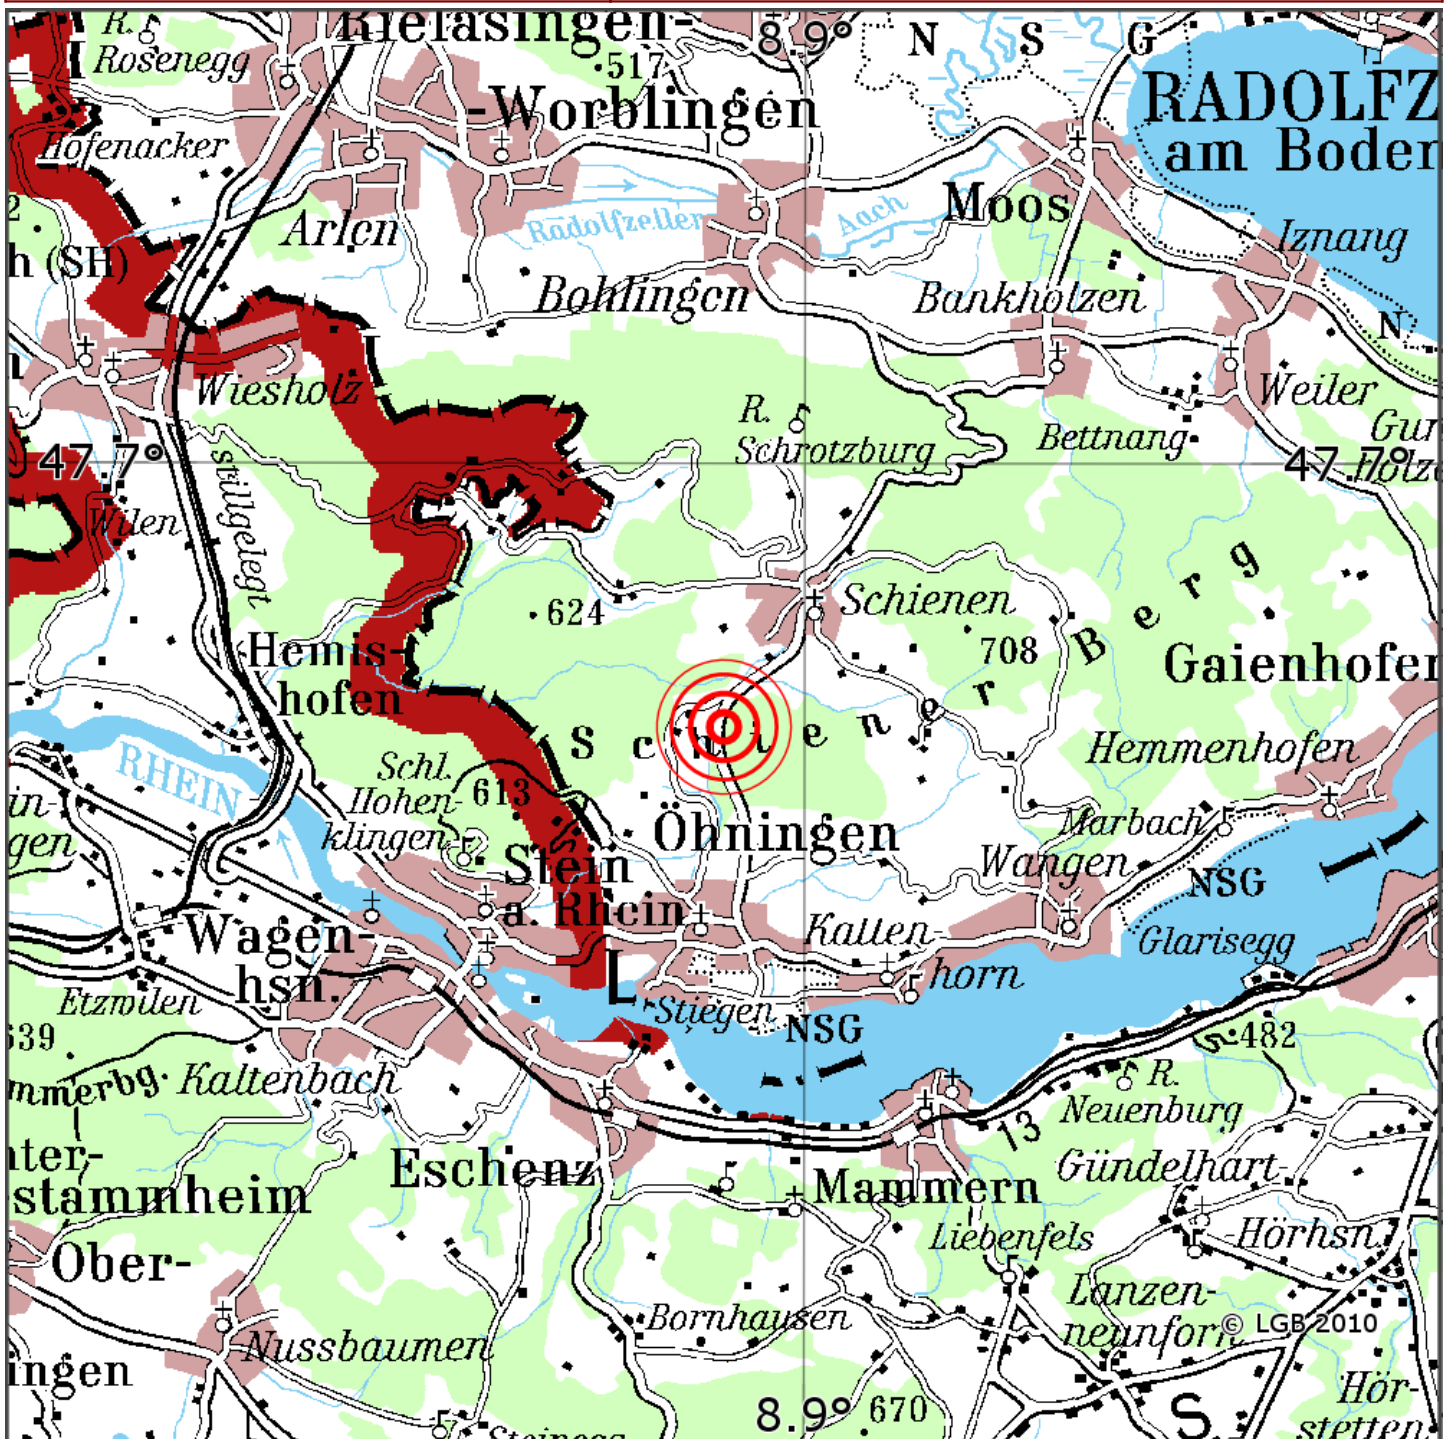

## Manuelle Erdbebenlokalisierung

Datum:	25.04.2021
Uhrzeit:	20:51:40.42
Ort:	Oehningen/Lkrs. Konstanz/BW
Lage des Epizentrums:	
Länge:	9.67
Breite:	47.68
Tiefe:	18
Magnitude:	0.8
Qualität:	1

Kartendarstellung auf Grundlage der DTK200-v. © Bundesamt für Kartographie und Geodäsie, 2010