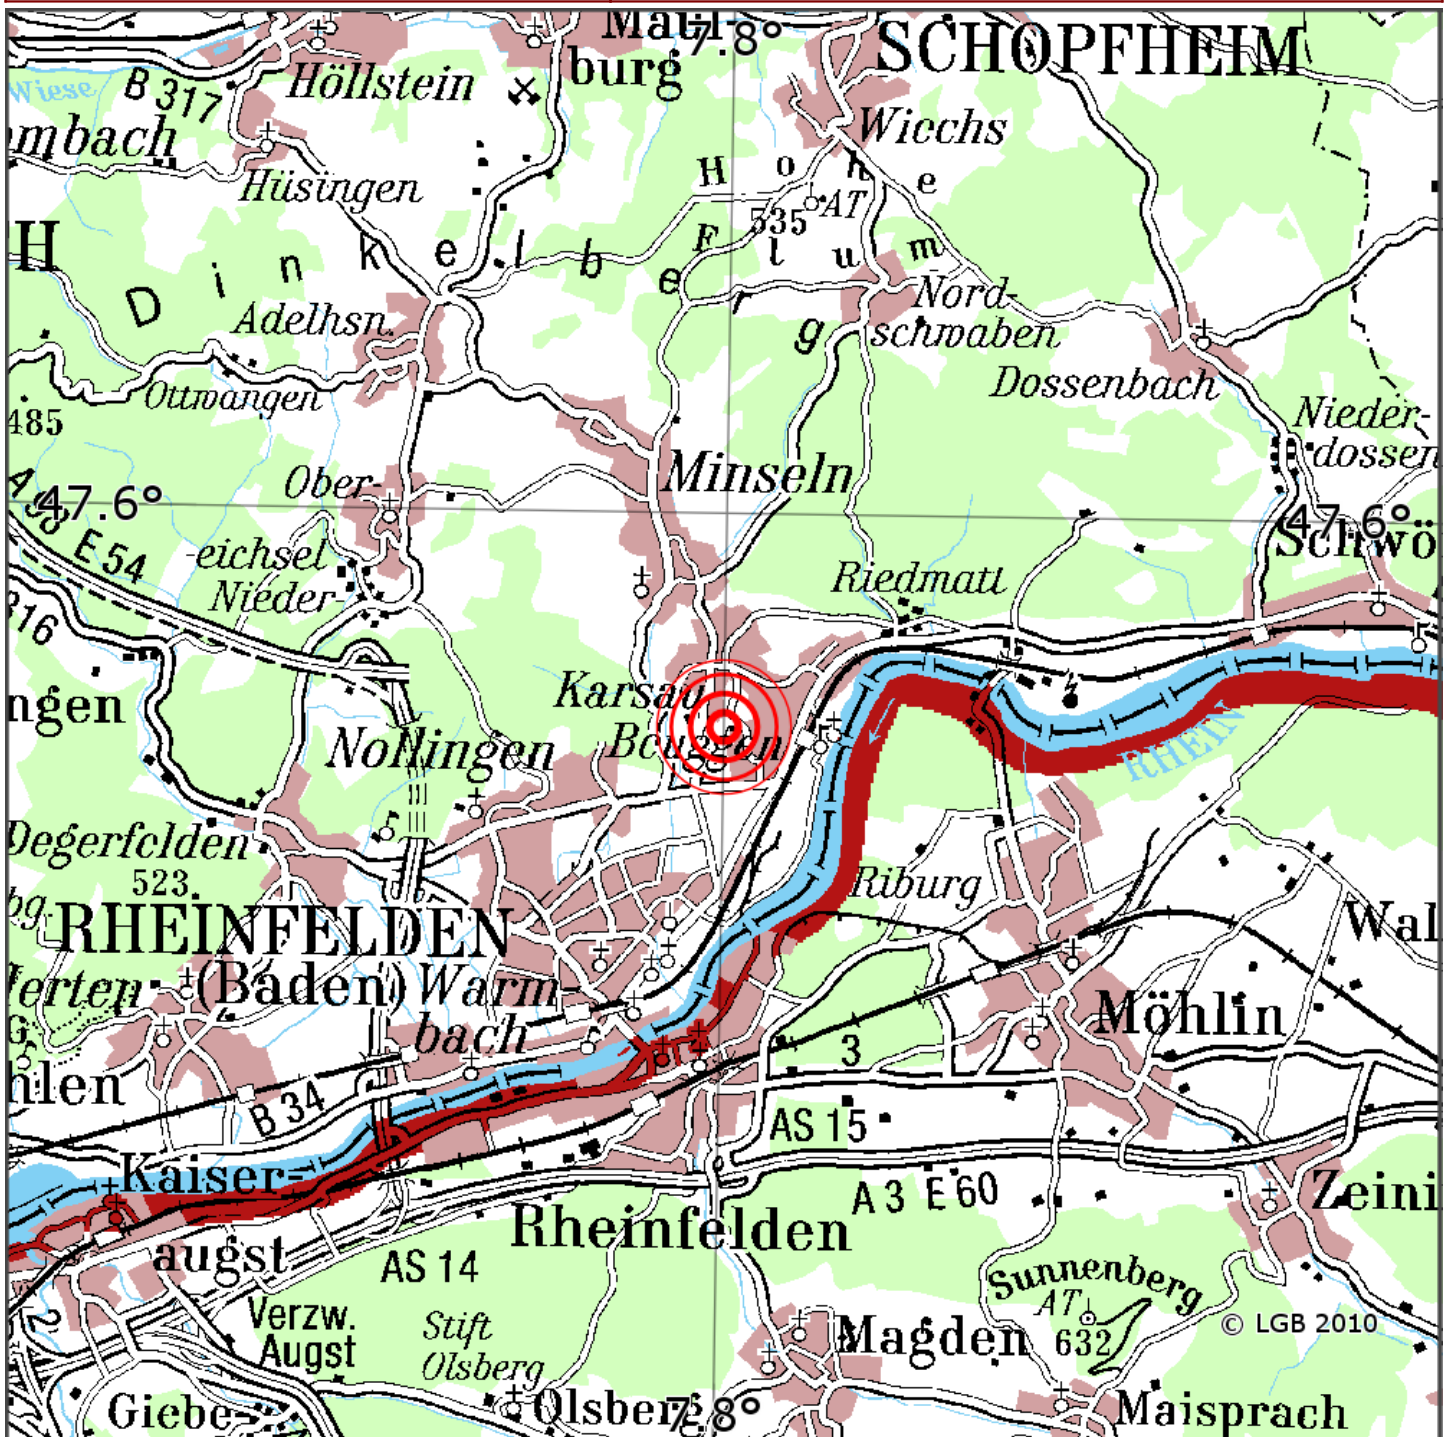

## Manuelle Erdbebenlokalisierung

Datum:	24.04.2021
Uhrzeit:	22:49:46.71
Ort:	Rheinfelden/Lkrs. Loerrach/BW
Lage des Epizentrums:	
Länge:	9.67
Breite:	47.58
Tiefe:	17
Magnitude:	0.7
Qualität:	1

Kartendarstellung auf Grundlage der DTK200-v. © Bundesamt für Kartographie und Geodäsie, 2010