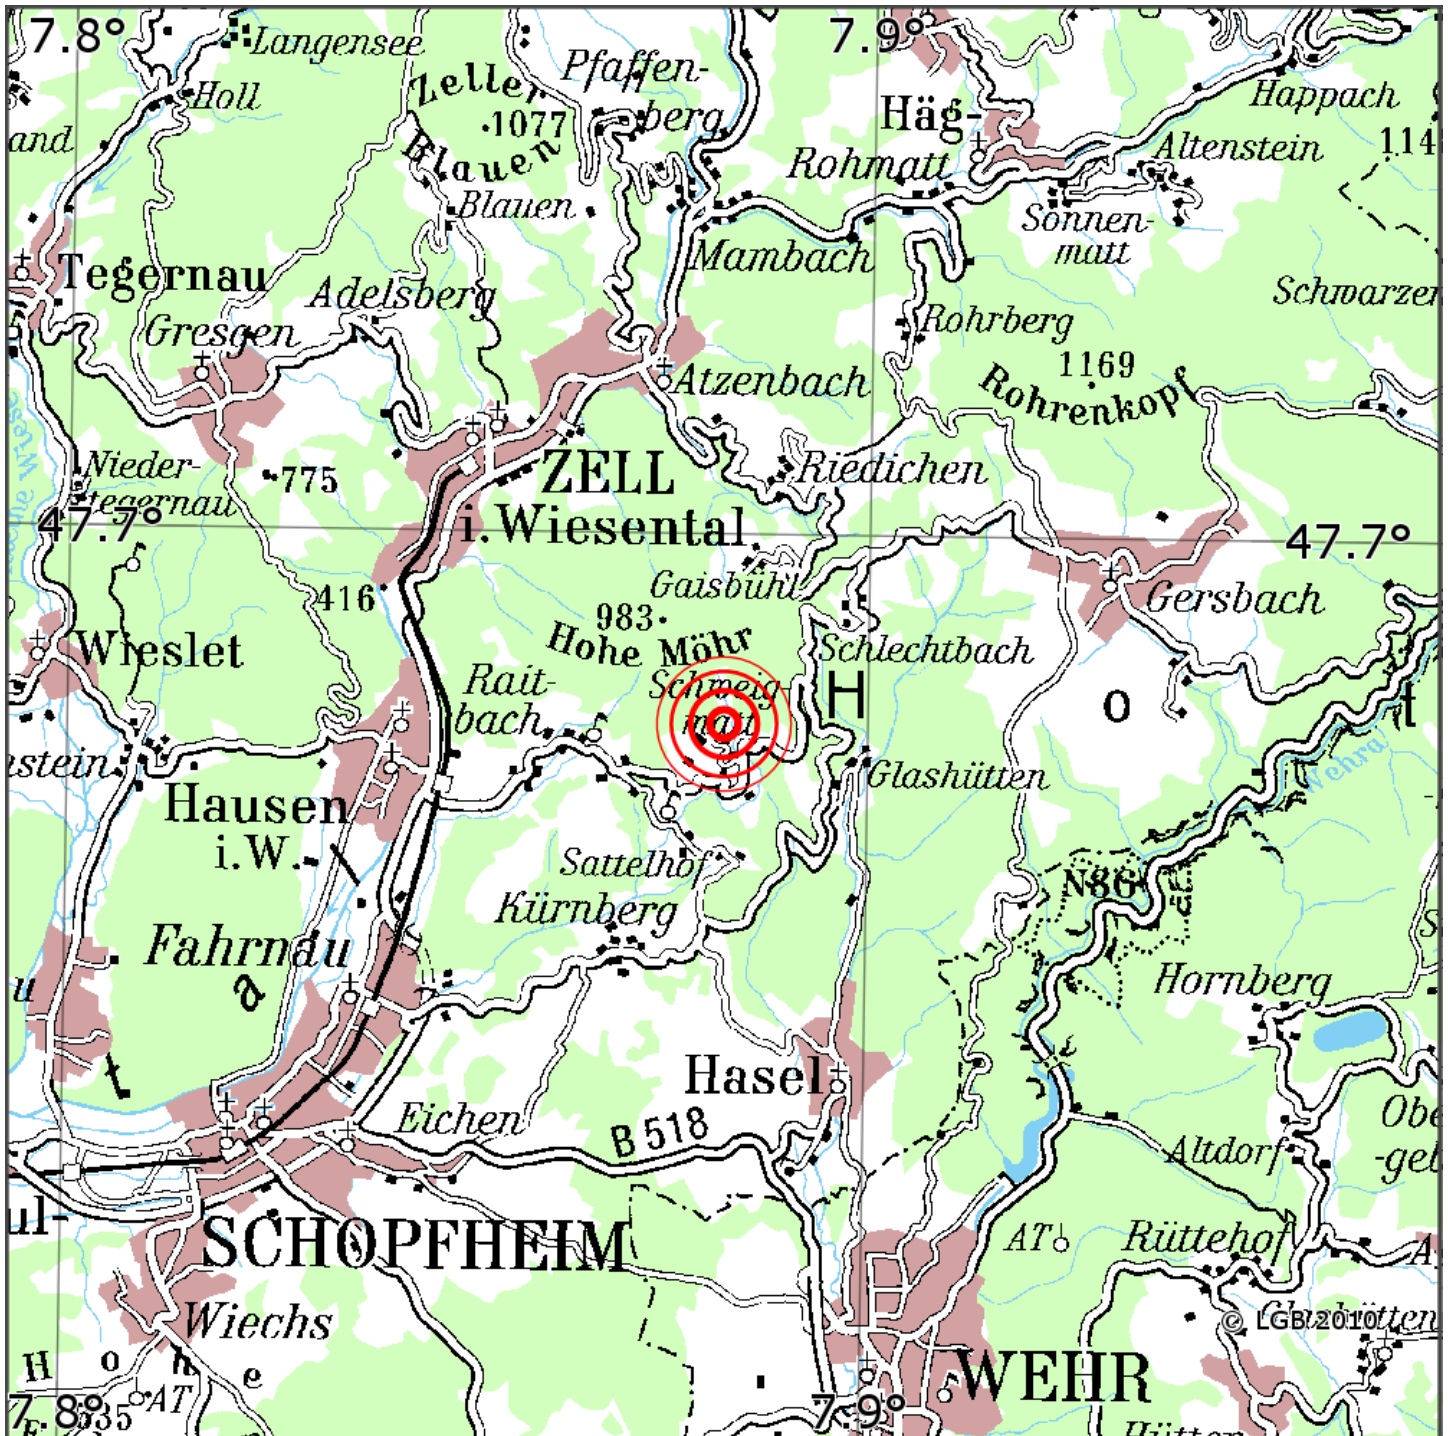

Manuelle Erdbebenlokalisierung

Datum:	25.04.2021
Uhrzeit:	08:35:51.72
Ort:	Schopfheim/Lkrs. Loerrach/BW
Lage des Epizentrums:	
Länge:	7.88
Breite:	47.68
Tiefe:	12
Magnitude:	0.8
Qualität:	1

Kartendarstellung auf Grundlage der DTK200-v. © Bundesamt für Kartographie und Geodäsie, 2010