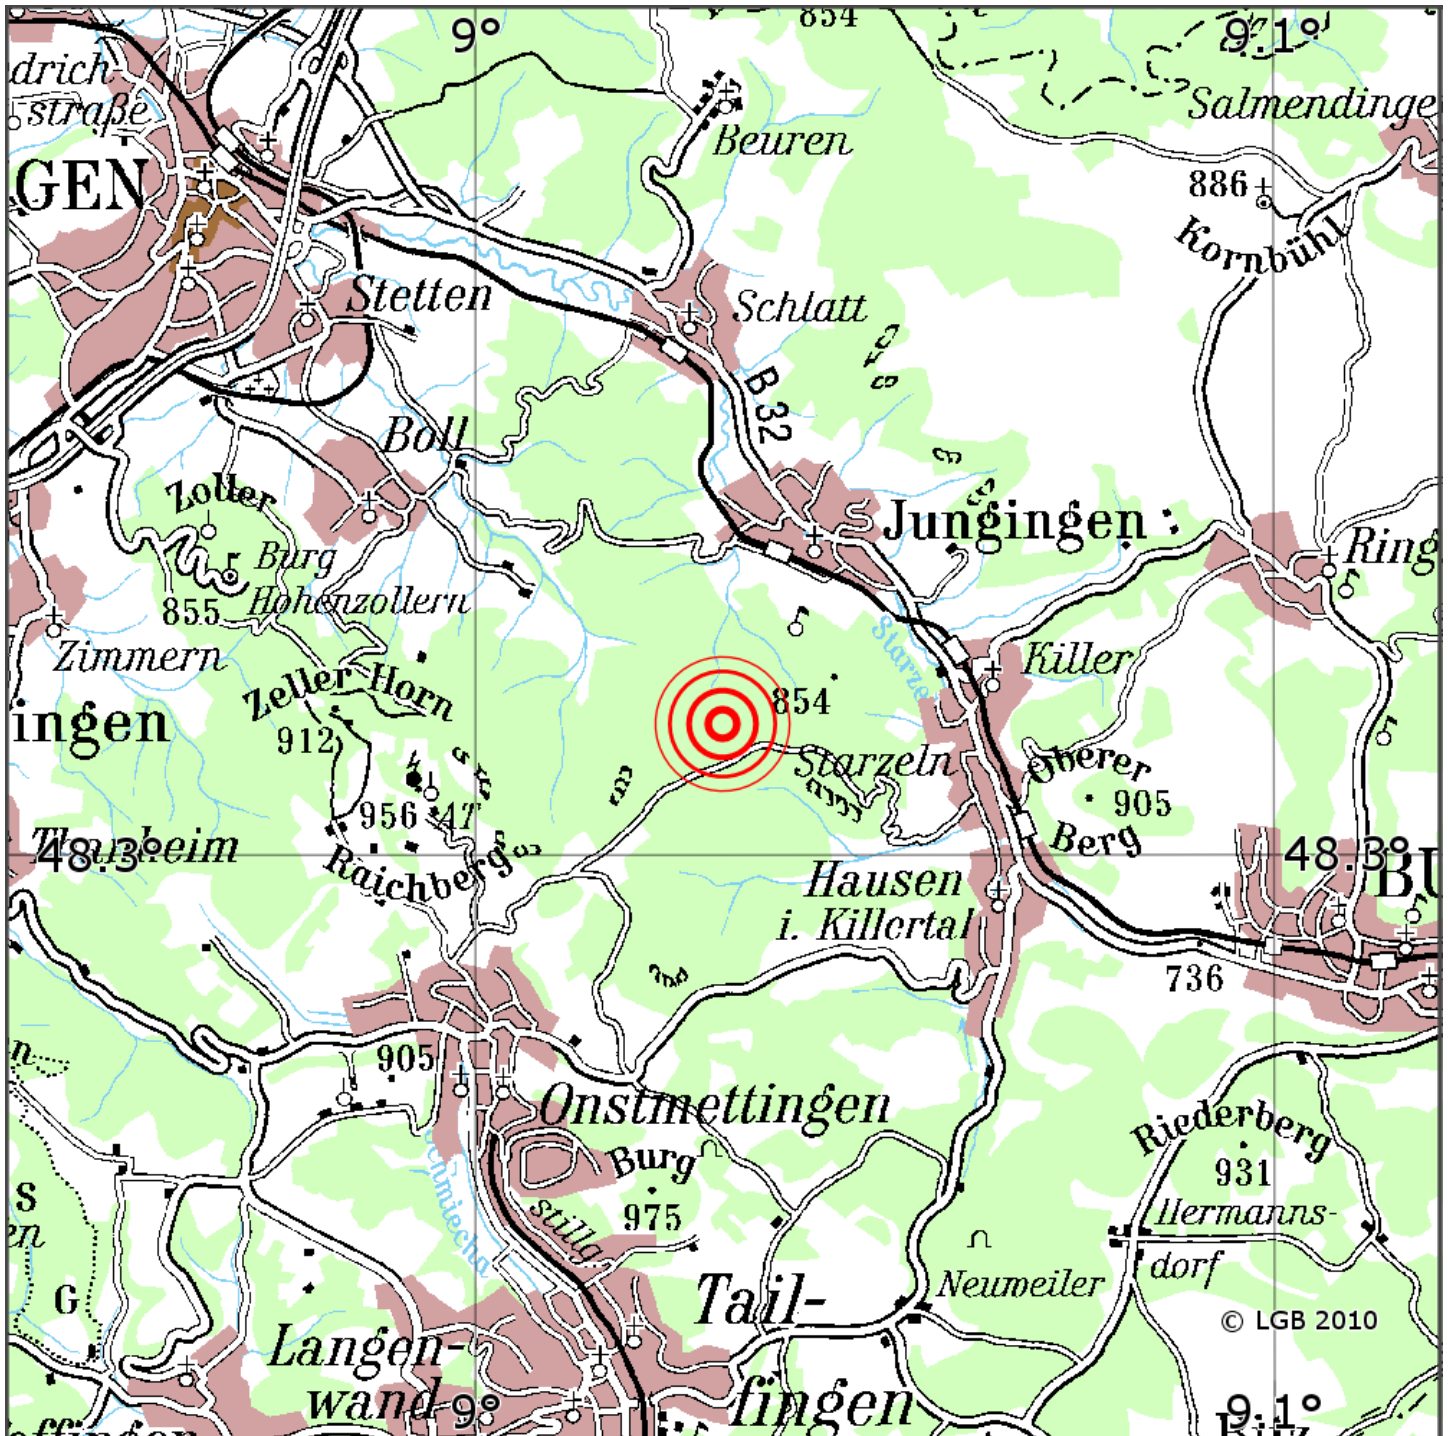

Manuelle Erdbebenlokalisierung

Datum:	25.04.2021
Uhrzeit:	04:56:03.42
Ort:	Jungingen/Zollernalbkreis/BW
Lage des Epizentrums:	
Länge:	48.31
Breite:	7
Tiefe:	0.4
Magnitude:	t:
Qualität:	

Kartendarstellung auf Grundlage der DTK200-v. © Bundesamt für Kartographie und Geodäsie, 2010