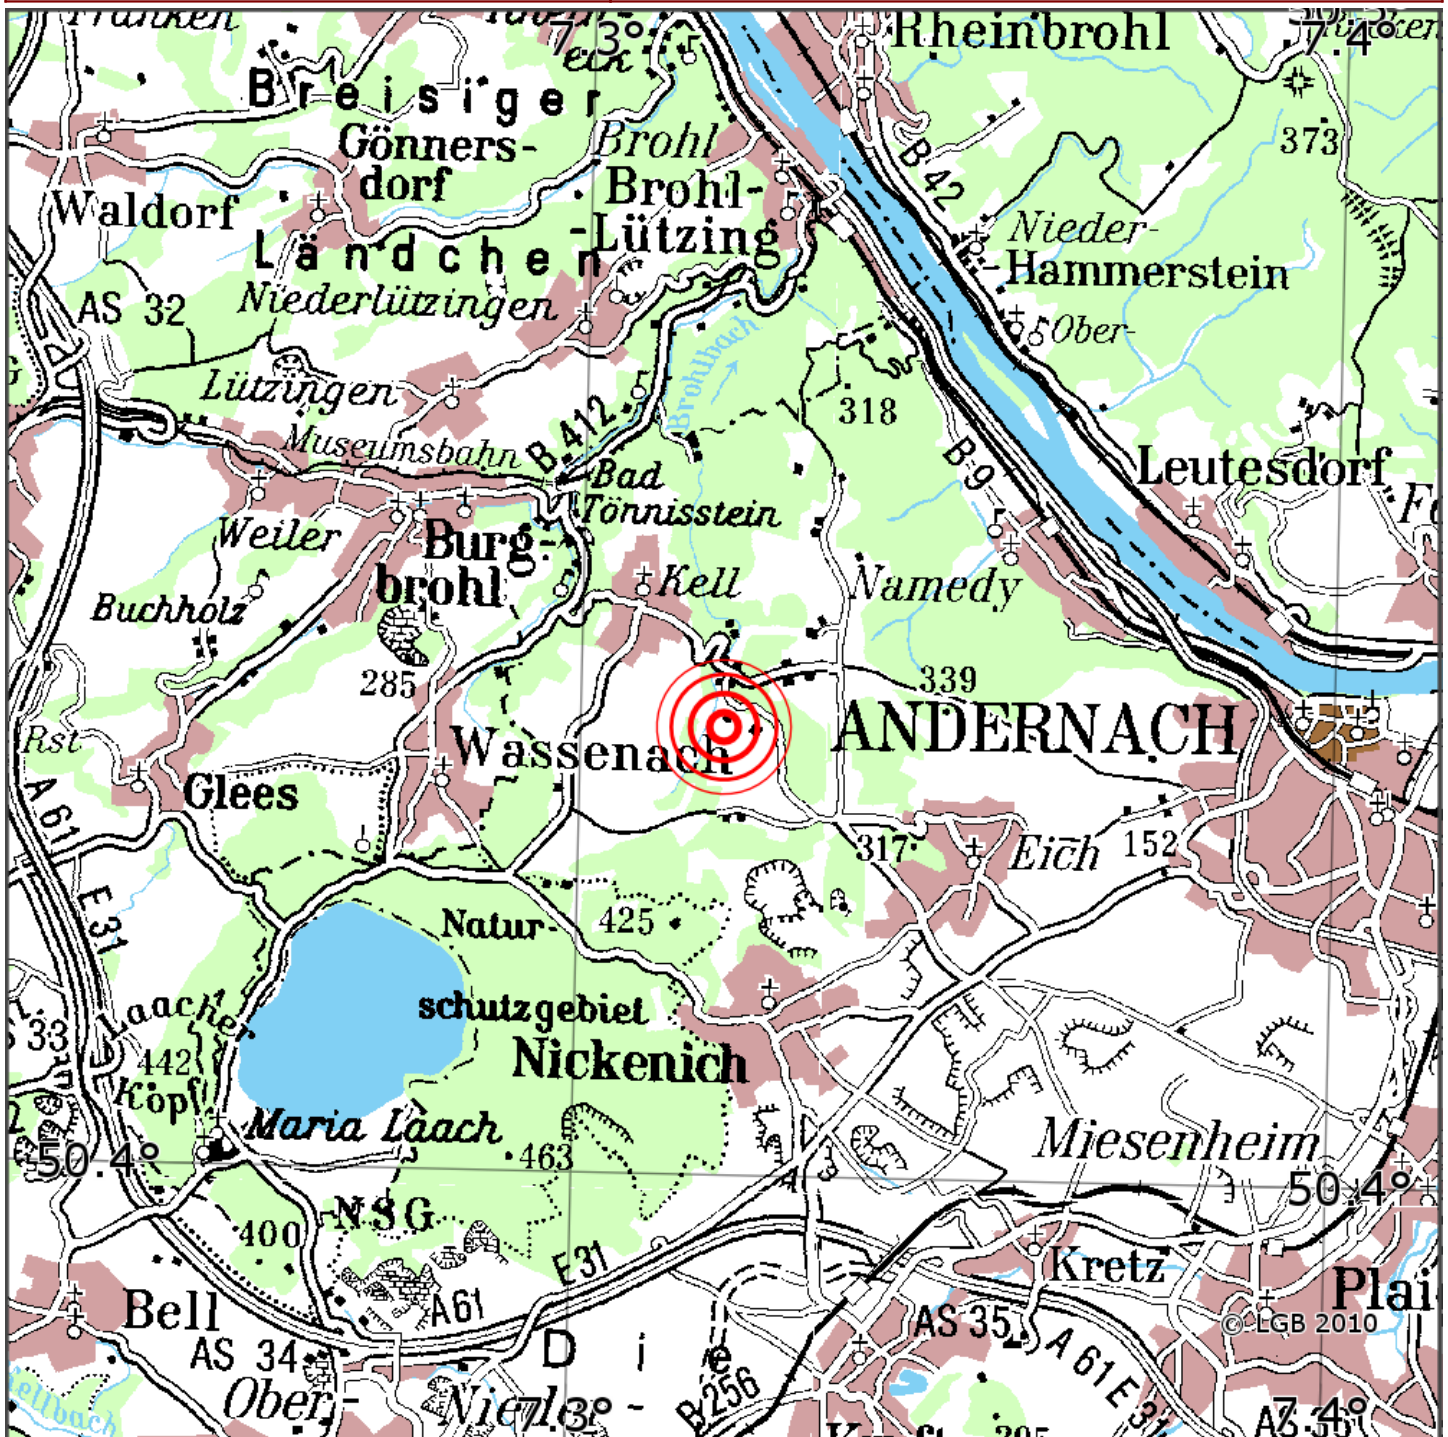

Manuelle Erdbebenlokalisierung

Datum:	25.04.2021
Uhrzeit:	01:01:23.26
Ort:	Andernach/Lkrs. Mayen-Koblenz/RLP
Lage des Epizentrums:	
Länge:	9.44
Breite:	50.44
Tiefe:	11
Magnitude:	0.3
Qualität:	1

Kartendarstellung auf Grundlage der DTK200-v. © Bundesamt für Kartographie und Geodäsie, 2010