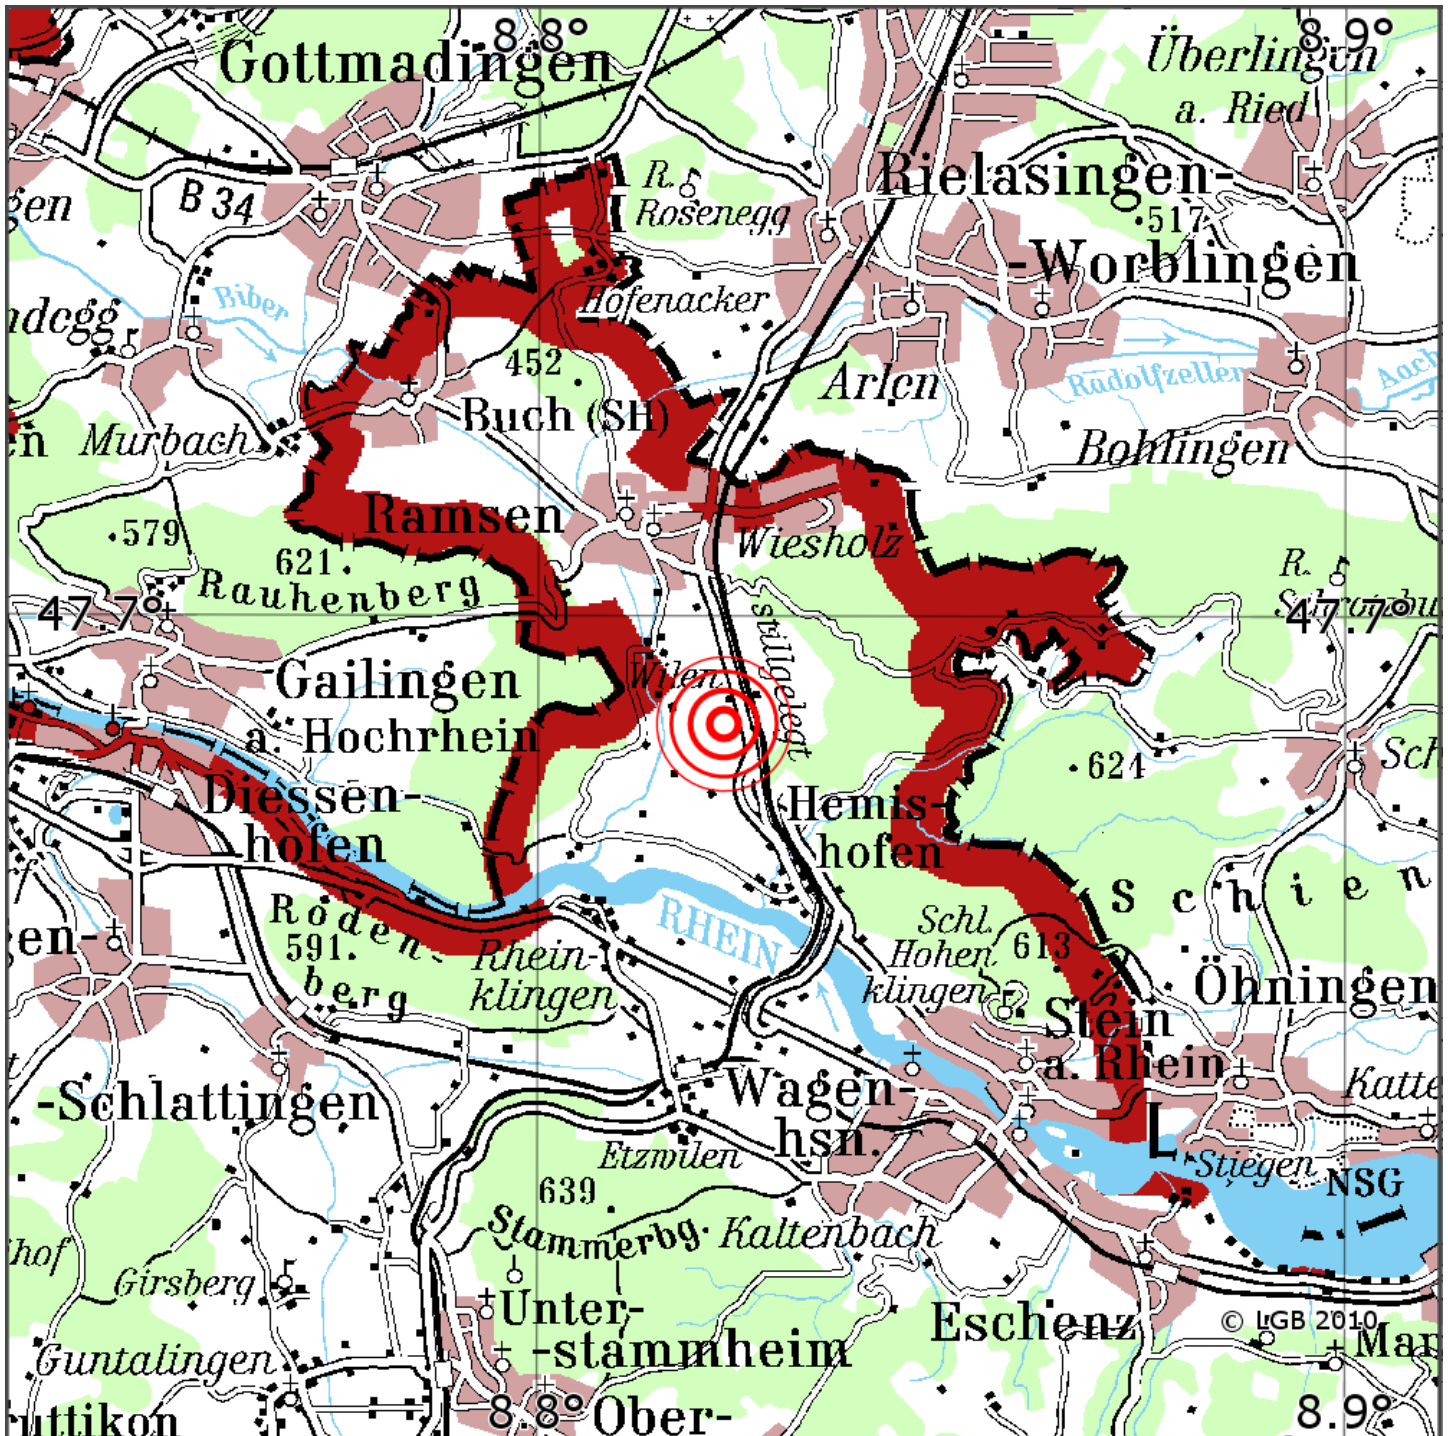

Manuelle Erdbebenlokalisierung

Datum:	29.04.2021
Uhrzeit:	20:10:54.07
Ort:	Ramsen/Ktn. Schaffhausen/CH bord
Lage des Epizentrums:	
Länge:	47.69
Breite:	5
Tiefe:	1.2
Magnitude:	t:
Qualität:	

Kartendarstellung auf Grundlage der DTK200-v. © Bundesamt für Kartographie und Geodäsie, 2010