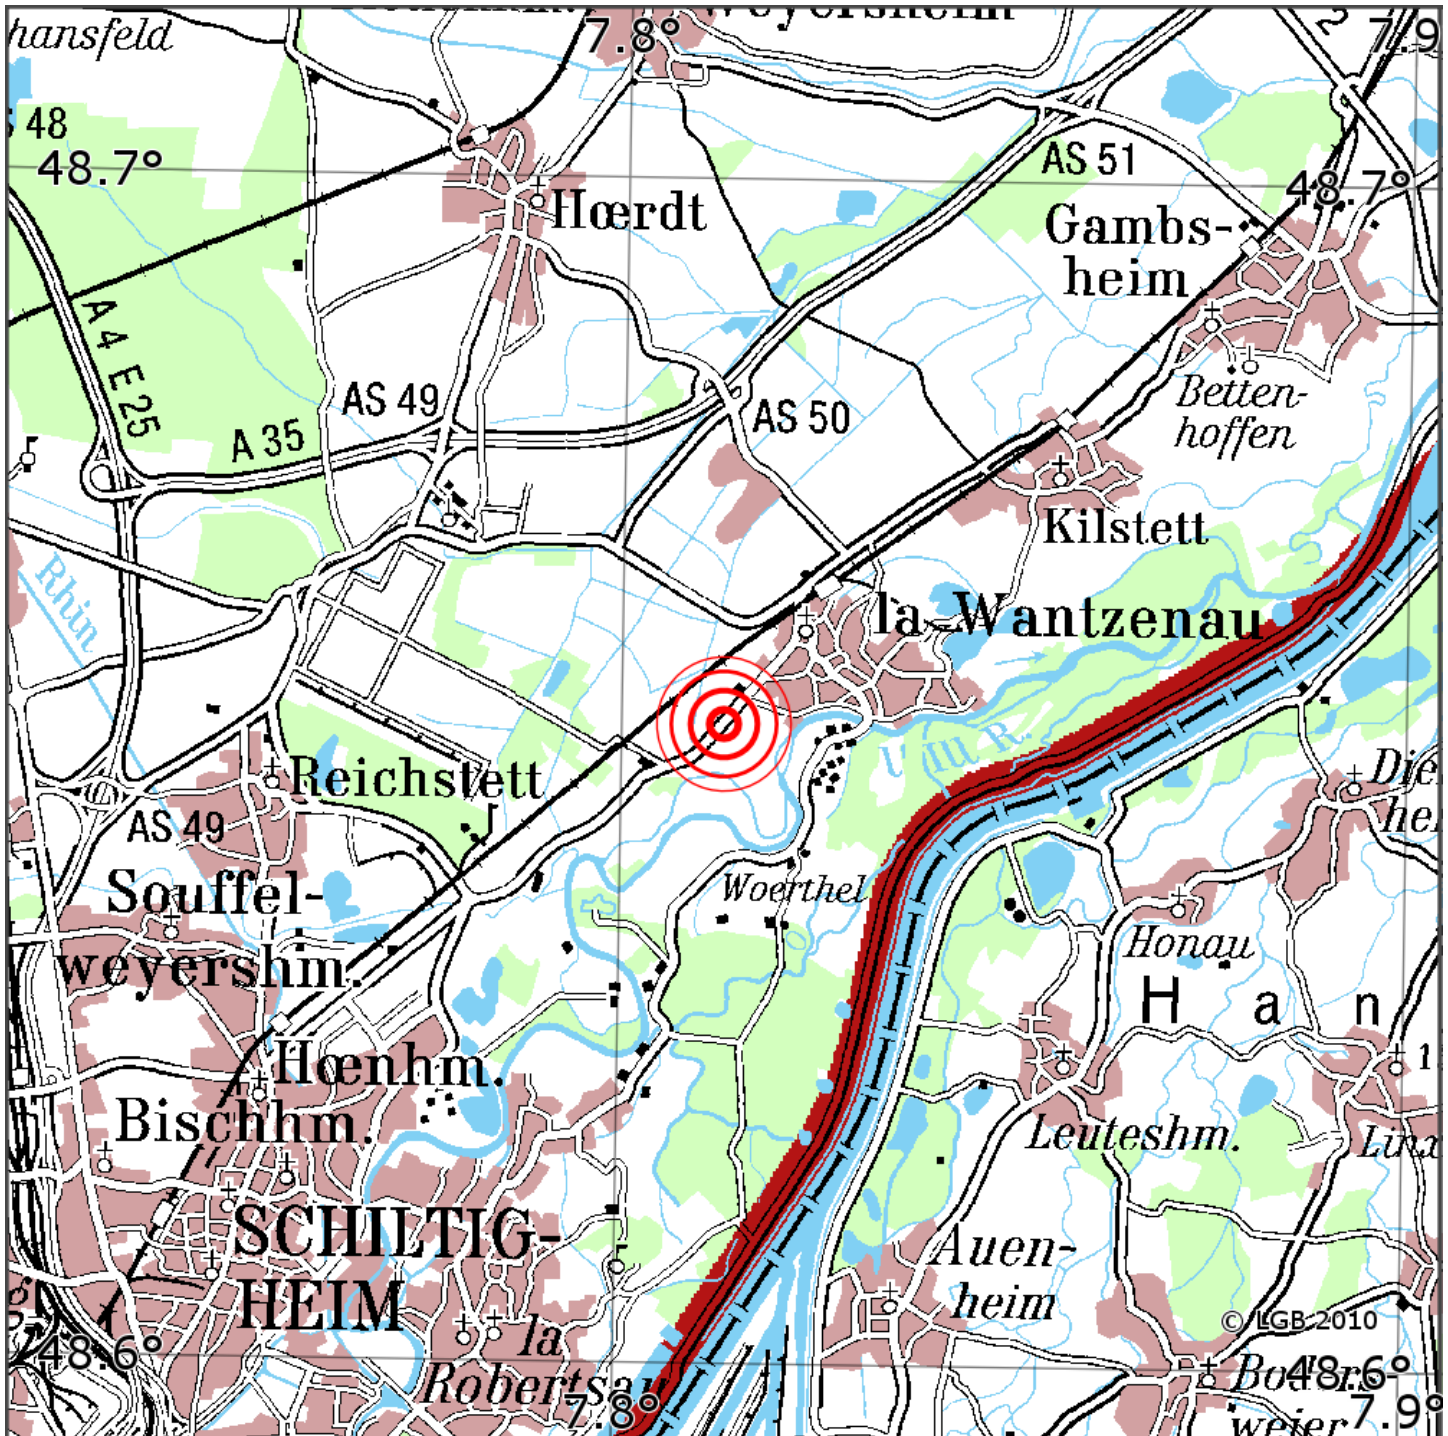

## Manuelle Erdbebenlokalisierung

Datum:	03.05.2021
Uhrzeit:	01:08:46.05
Ort:	La Wantzenau/Dep. Bas-Rhin/FR
Lage des Epizentrums:	
Länge:	7.8
Breite:	48.65
Tiefe:	7
Magnitude:	1.1
Qualität:	t

Kartendarstellung auf Grundlage der DTK200-v. © Bundesamt für Kartographie und Geodäsie, 2010