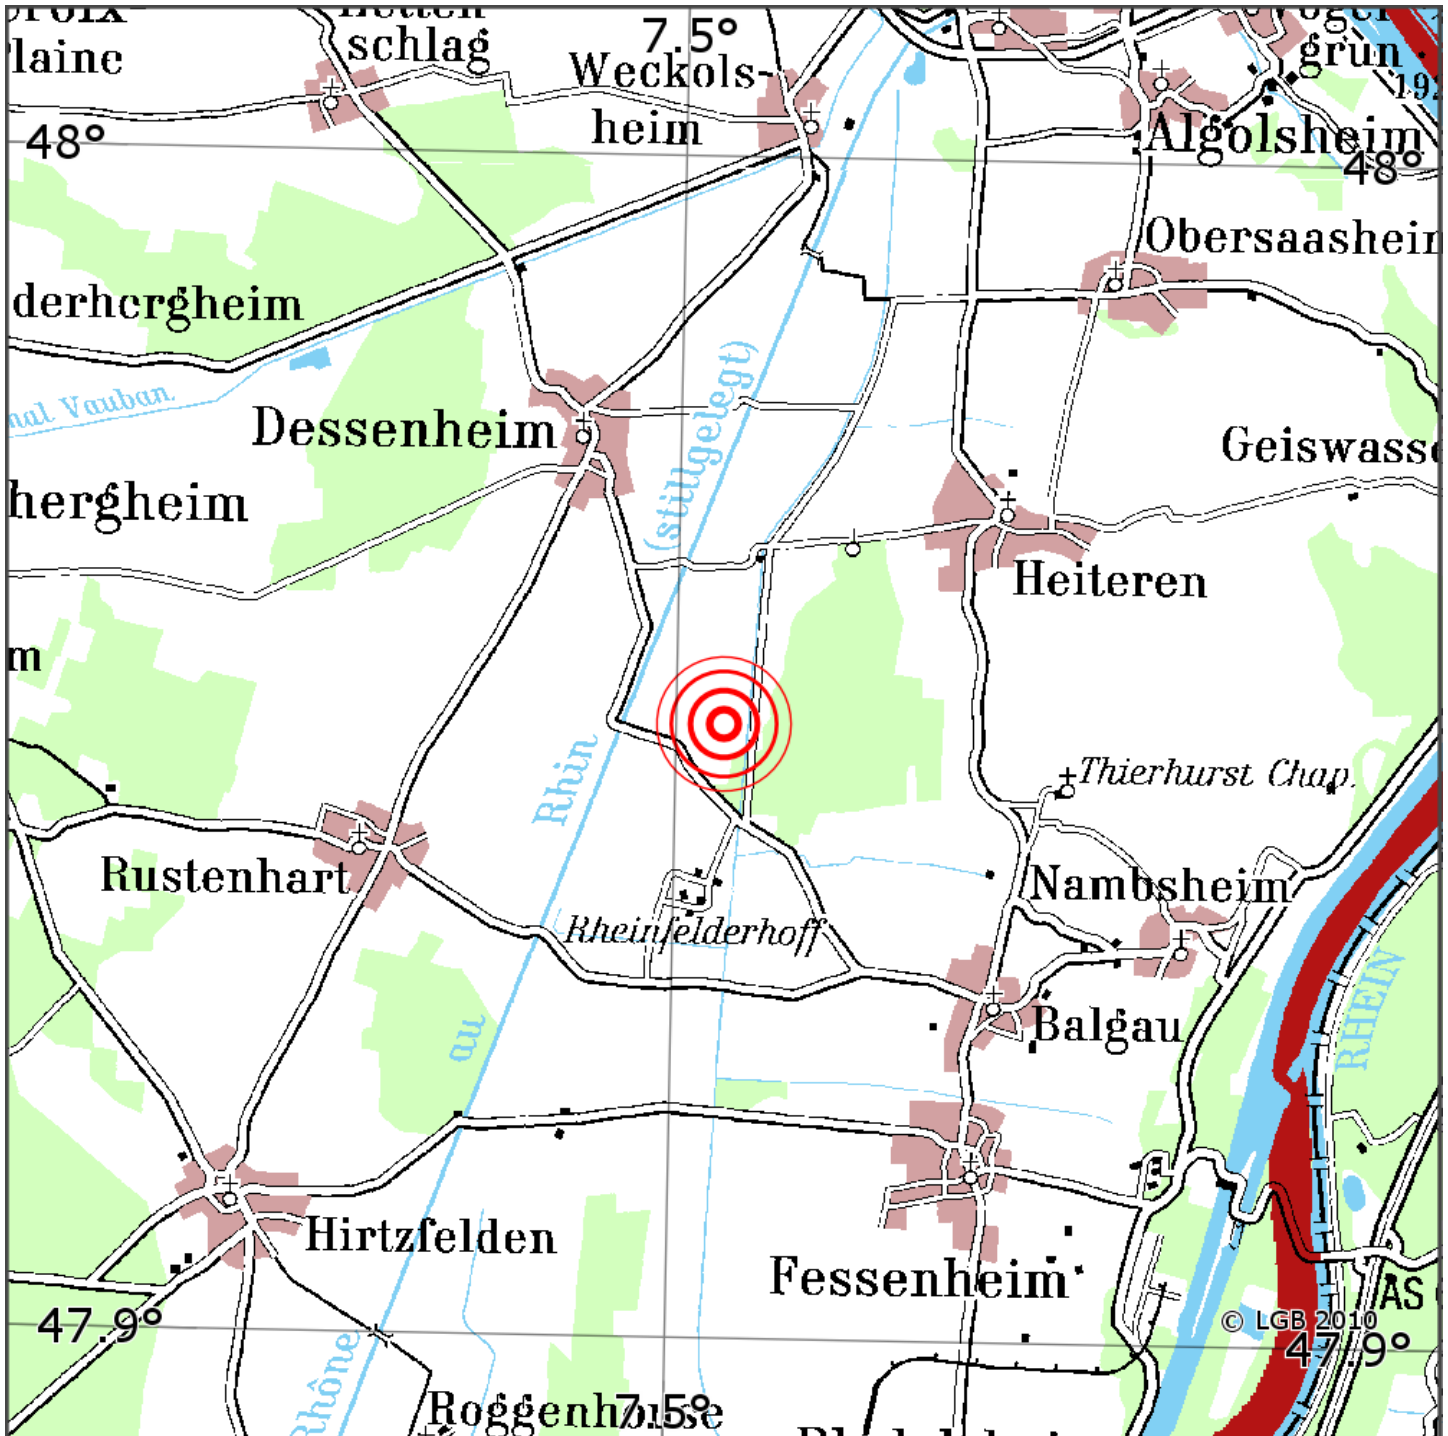

Manuelle Erdbebenlokalisierung

Datum:	02.05.2021
Uhrzeit:	21:50:30.58
Ort:	Heiteren/Dep. Haut-Rhin/F
Lage des Epizentrums:	
Länge:	7.5°
Breite:	47.95°
Tiefe:	5*
Magnitude:	0.5
Qualität:	1

Kartendarstellung auf Grundlage der DTK200-v. © Bundesamt für Kartographie und Geodäsie, 2010