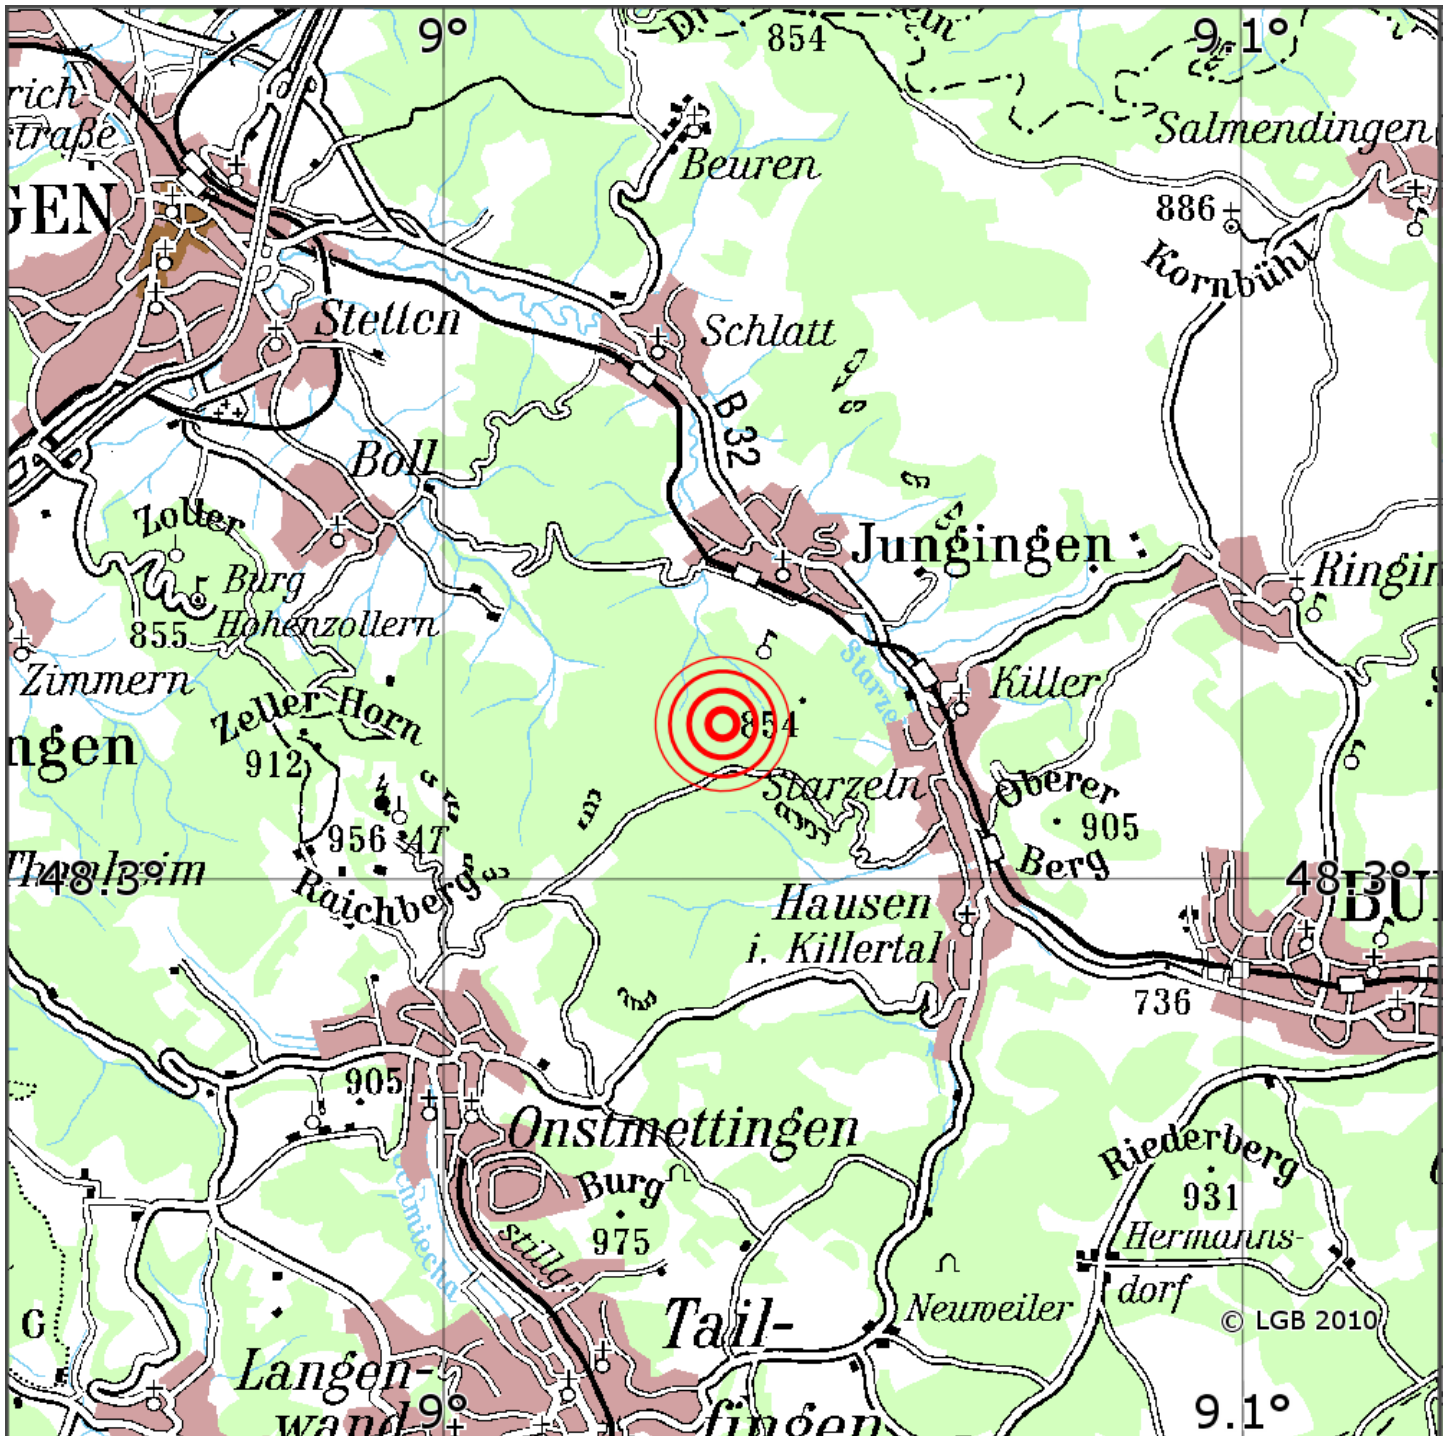

Manuelle Erdbebenlokalisierung

Datum:	04.05.2021
Uhrzeit:	09:52:46.29
Ort:	Jungingen/Zollernalbkreis/BW
Lage des Epizentrums:	
Läuml	nge:
Breite:	48.31
Tiefe:	7
Magnitude:	0.9
Qualitäuml	t:

Kartendarstellung auf Grundlage der DTK200-v. © Bundesamt für Kartographie und Geodäsie, 2010