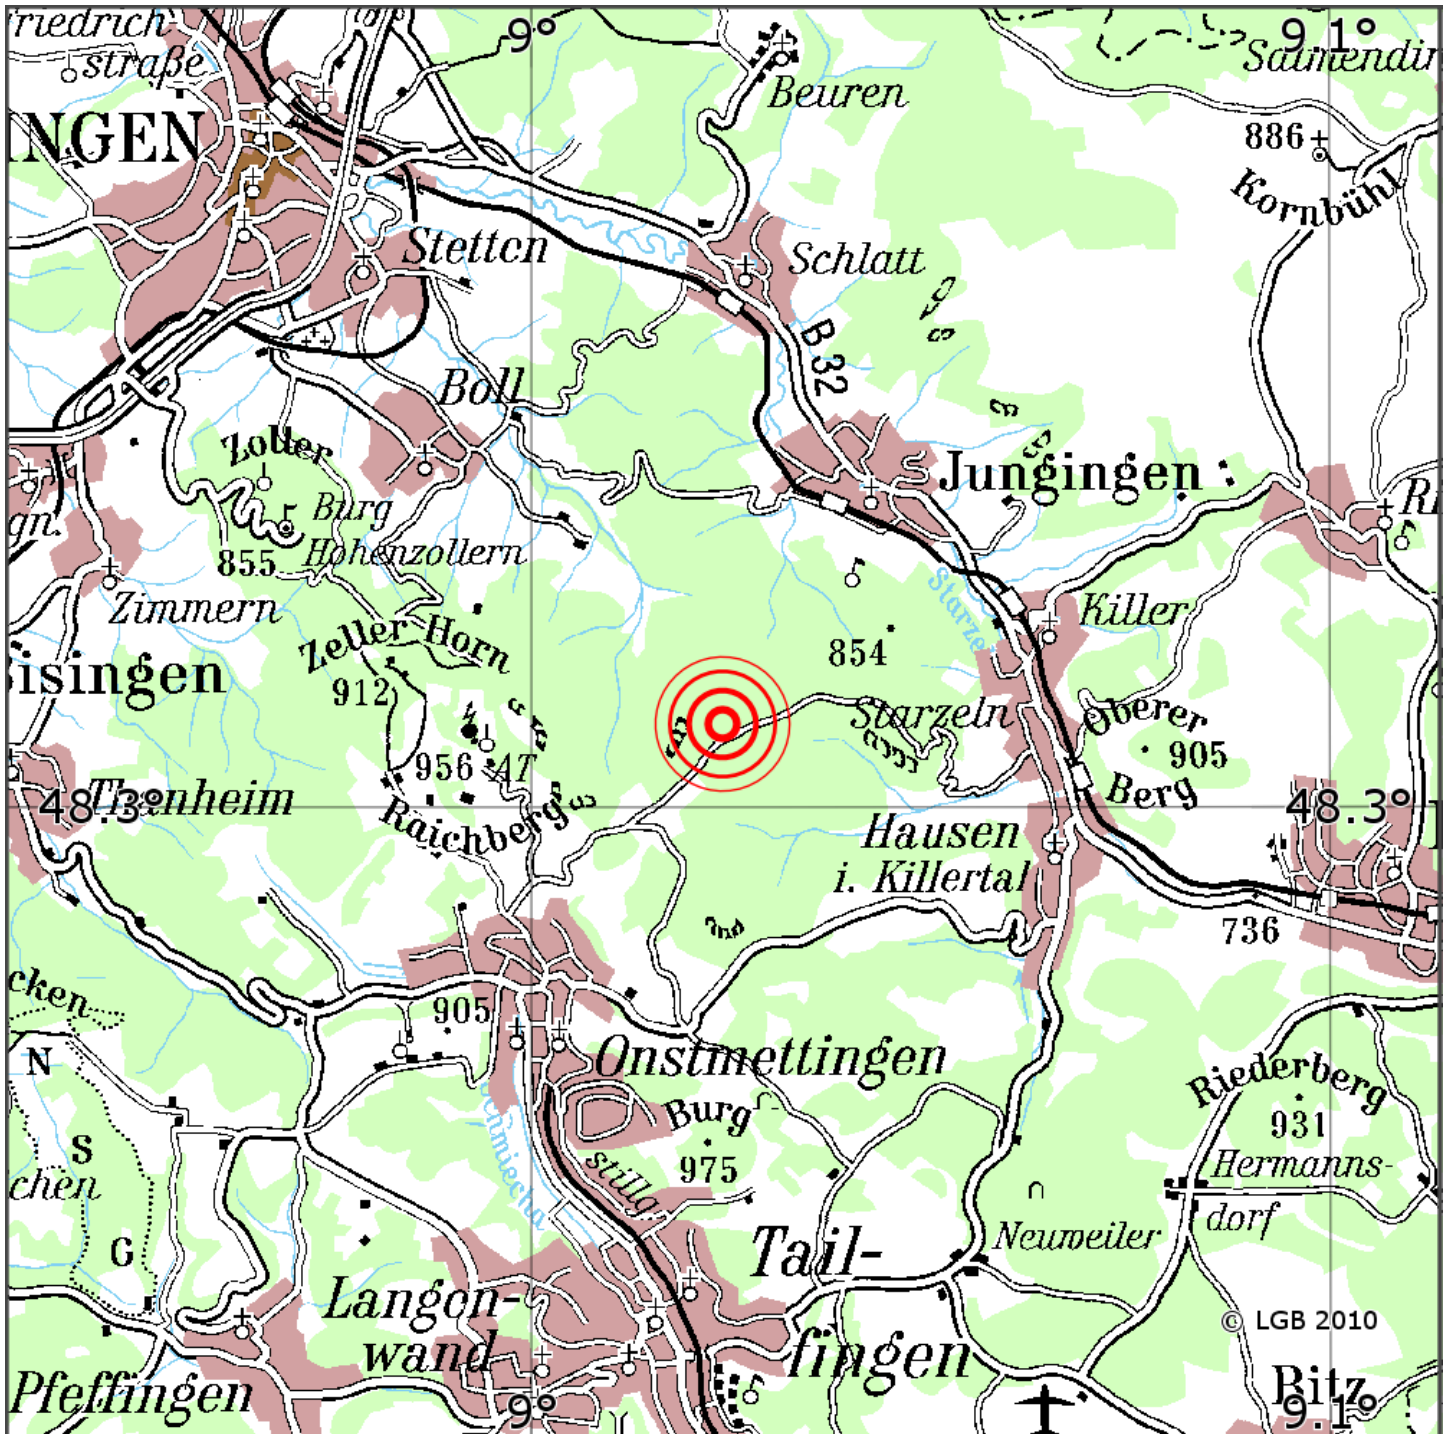

## Manuelle Erdbebenlokalisierung

Datum:	05.05.2021
Uhrzeit:	22:38:37.89
Ort:	Albstadt/Zollernalbkreis/BW
Lage des Epizentrums:	
L&auml;ml	nge:
Breite:	48.31
Tiefe:	8
Magnitude:	1.5
Qualit&auml;ml	t:

Kartendarstellung auf Grundlage der DTK200-v. © Bundesamt für Kartographie und Geodäsie, 2010