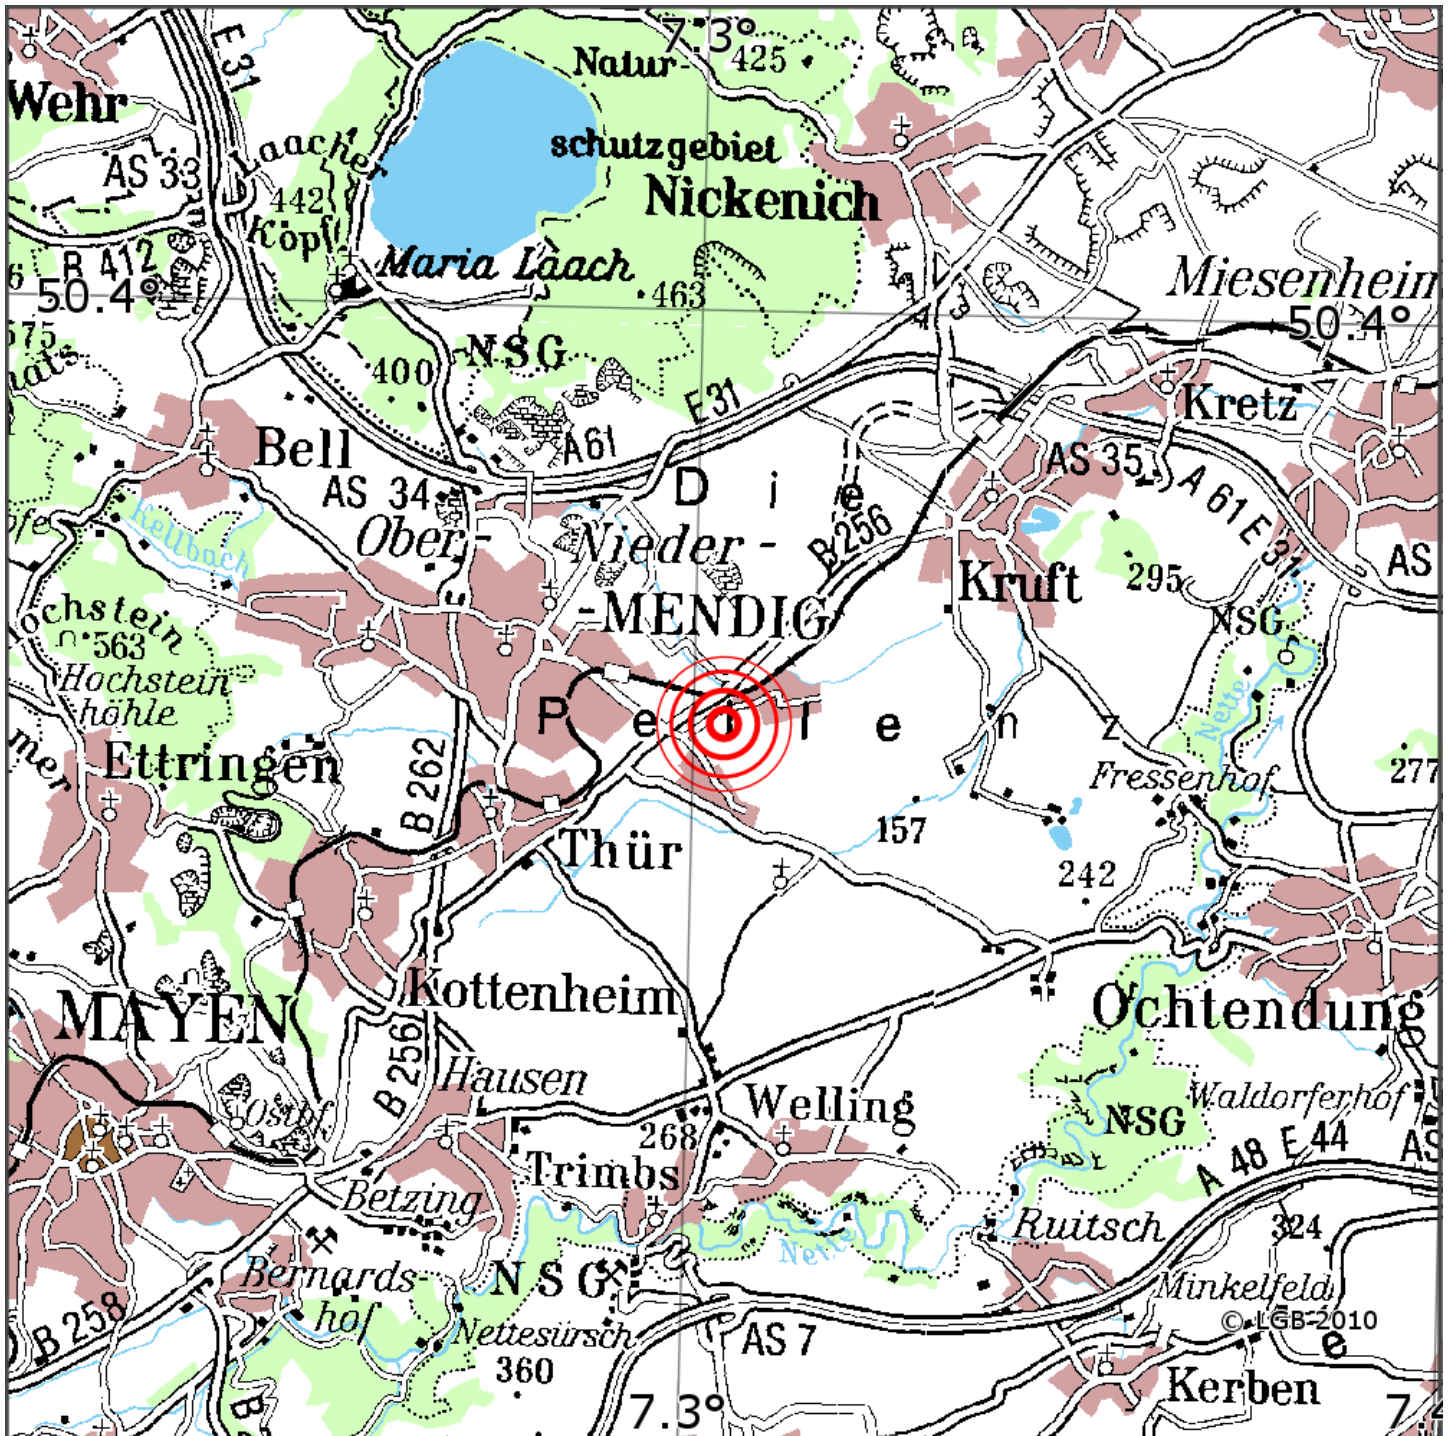

## Manuelle Erdbebenlokalisierung

Datum:	06.05.2021
Uhrzeit:	21:59:49.19
Ort:	Mendig/Lkrs. Mayen-Koblenz/RLP
Lage des Epizentrums:	
Länge:	
Breite:	50.37
Tiefe:	32
Magnitude:	1.4
Qualität:	

Kartendarstellung auf Grundlage der DTK200-v. © Bundesamt für Kartographie und Geodäsie, 2010