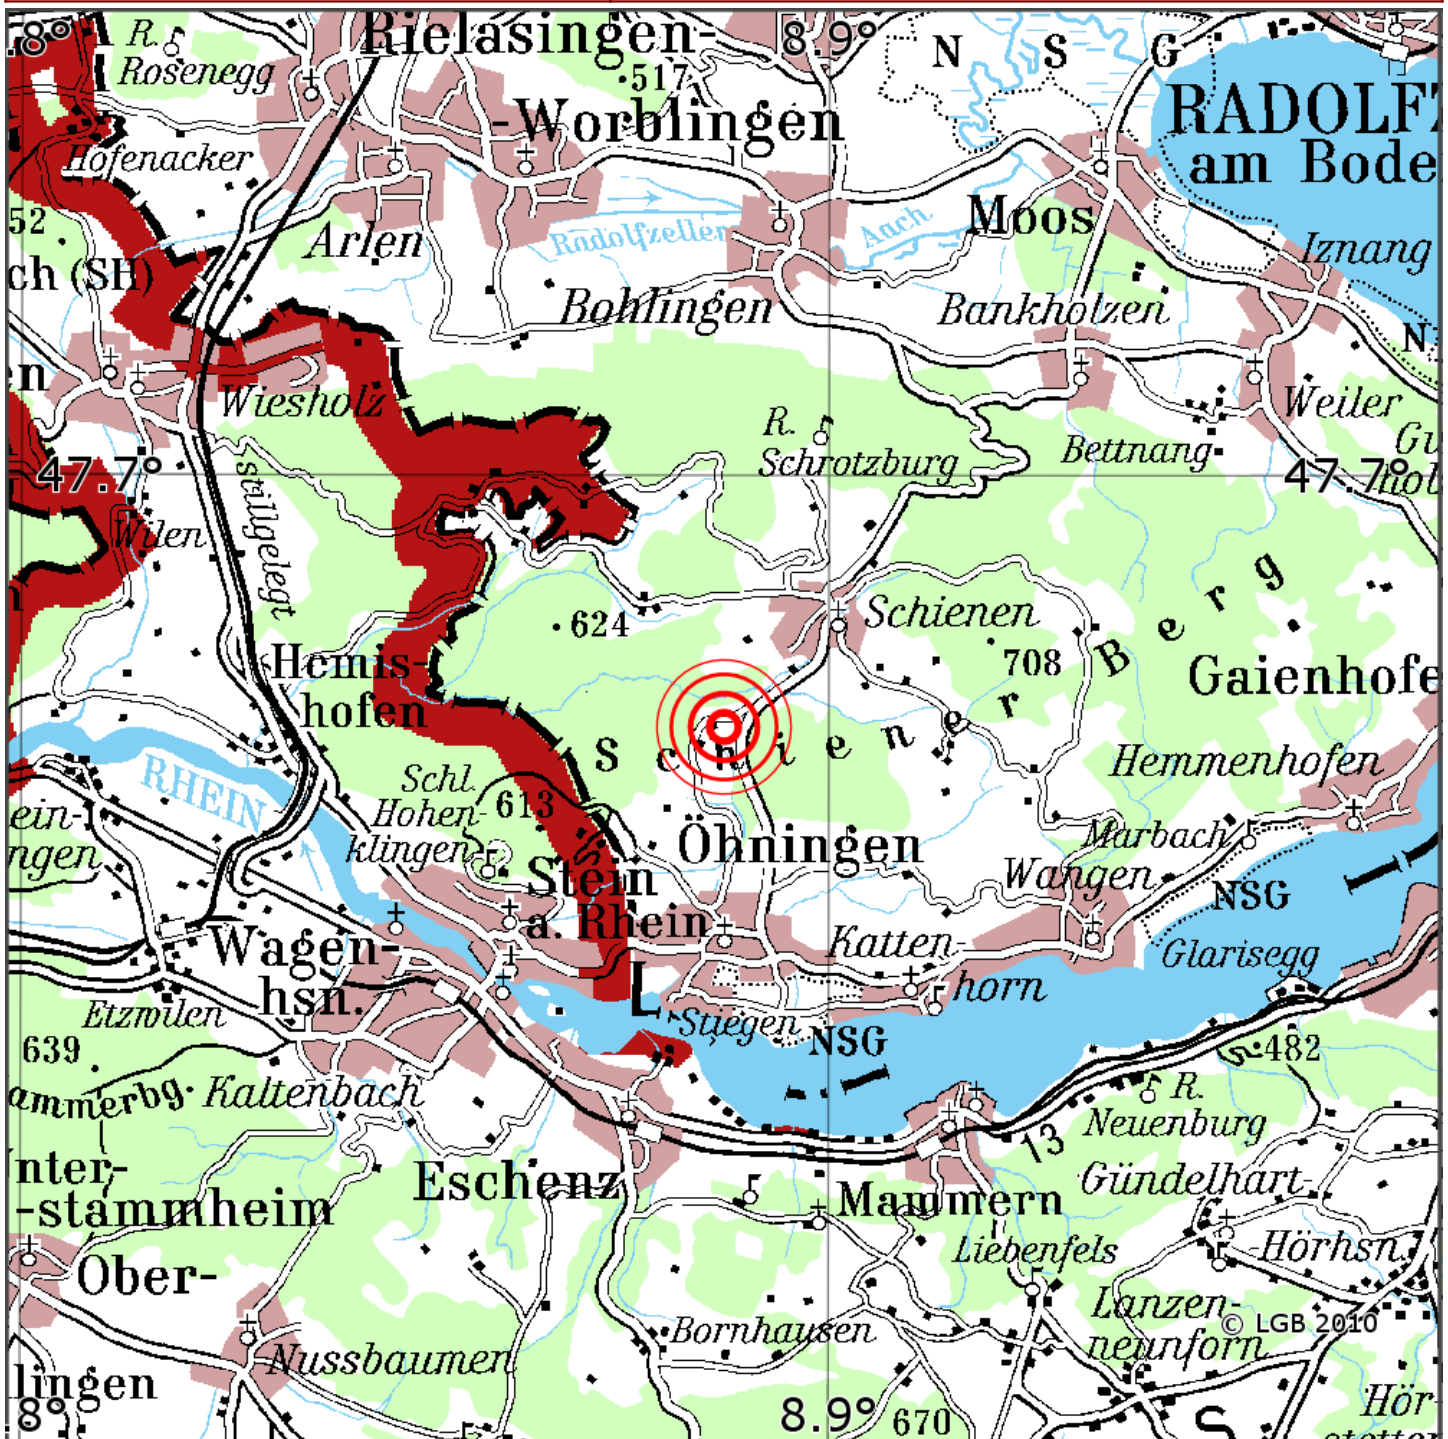

Manuelle Erdbebenlokalisierung

Datum:	07.05.2021
Uhrzeit:	05:27:27.67
Ort:	Oehningen/Lkrs. Konstanz/BW
Lage des Epizentrums:	
Länge:	9.517
Breite:	47.68
Tiefe:	18
Magnitude:	1.9
Qualität:	1

Kartendarstellung auf Grundlage der DTK200-v. © Bundesamt für Kartographie und Geodäsie, 2010