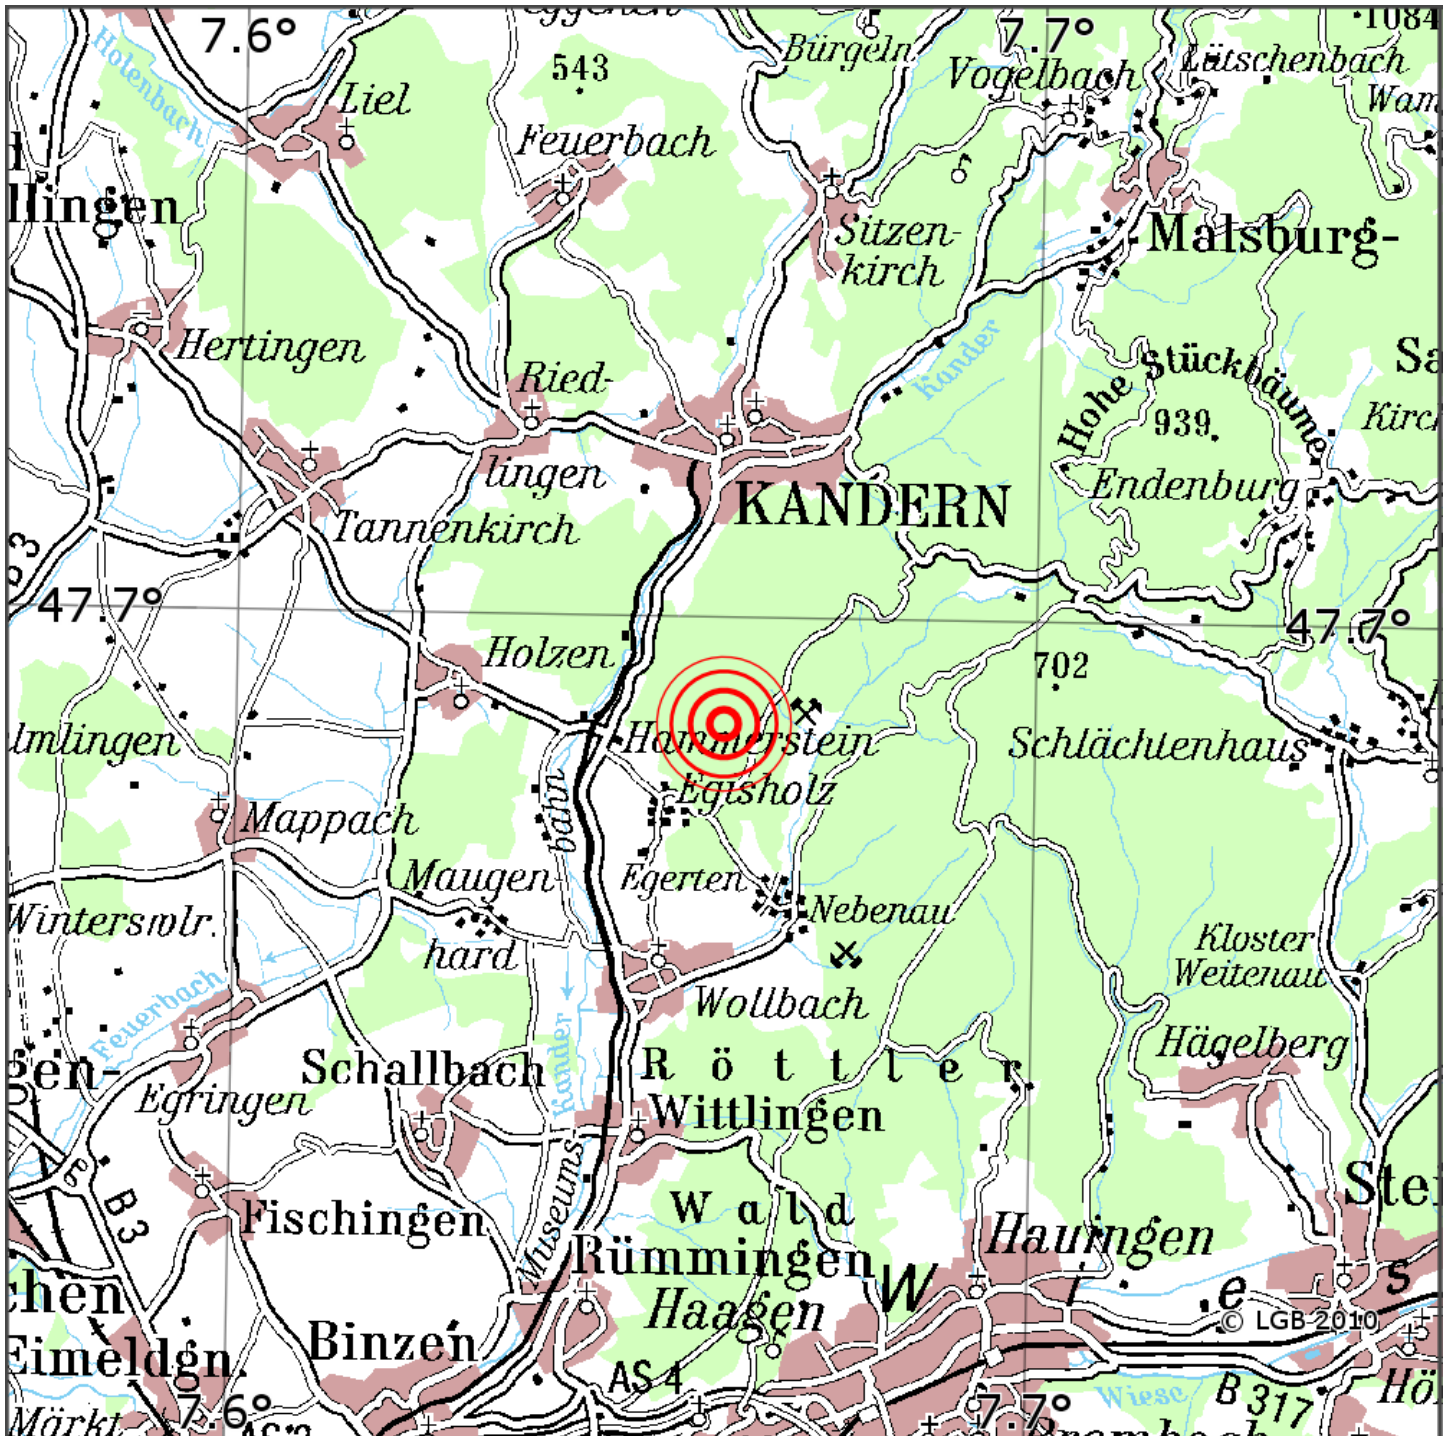

## Manuelle Erdbebenlokalisierung

Datum:	09.05.2021
Uhrzeit:	23:11:00.54
Ort:	Kandern/Lkrs. Loerrach/BW
Lage des Epizentrums:	
Länge:	7.69
Breite:	47.69
Tiefe:	19
Magnitude:	0.7
Qualität:	1

Kartendarstellung auf Grundlage der DTK200-v. © Bundesamt für Kartographie und Geodäsie, 2010